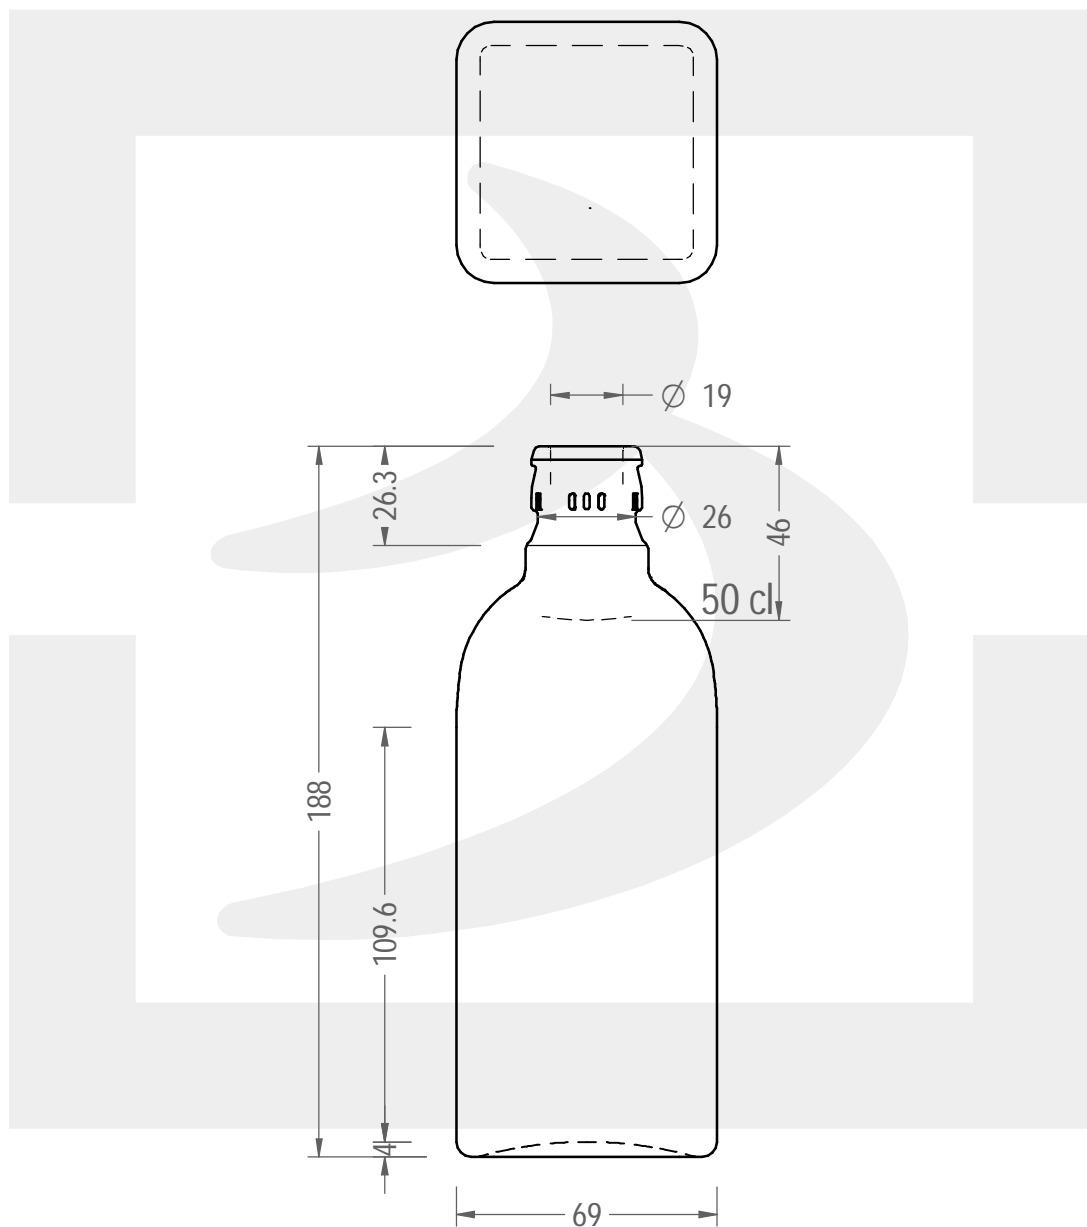

ARTICOLO / ITEM

B FRASCA QUADRA 500 TOP ALTA # \$ *

Colore : BIANCO
Color : BIANCO

berlinpackaging.eu

Il disegno è puramente indicativo e non vincolante - Berlin Packaging Italy S.p.A. non assume garanzia od obbligazione alcuna per l'utilizzo del presente disegno nè per le informazioni in esso riportate
This drawing is approximate and not binding - Berlin Packaging Italy S.p.A. does not assume any guarantee or obligation for use of this drawing or for information contained therein

Capacità R.B. (c.c.):	530	Peso vetro (gr):	380
Brimful capacity (c.c.):		Glass weight (gr):	
Altezza tot. (mm):	188	Bocca:	TOP GUALA 1031/47
Total height (mm):		Finish:	
Diametro corpo (mm):	0.000	Min. foro passante (mm):	
Body diameter (mm):		Minimum through bore (mm):	
Resistenza a pressione (bar):	-	Scala:	1:2
Pressure resistance (bar):		Scale:	