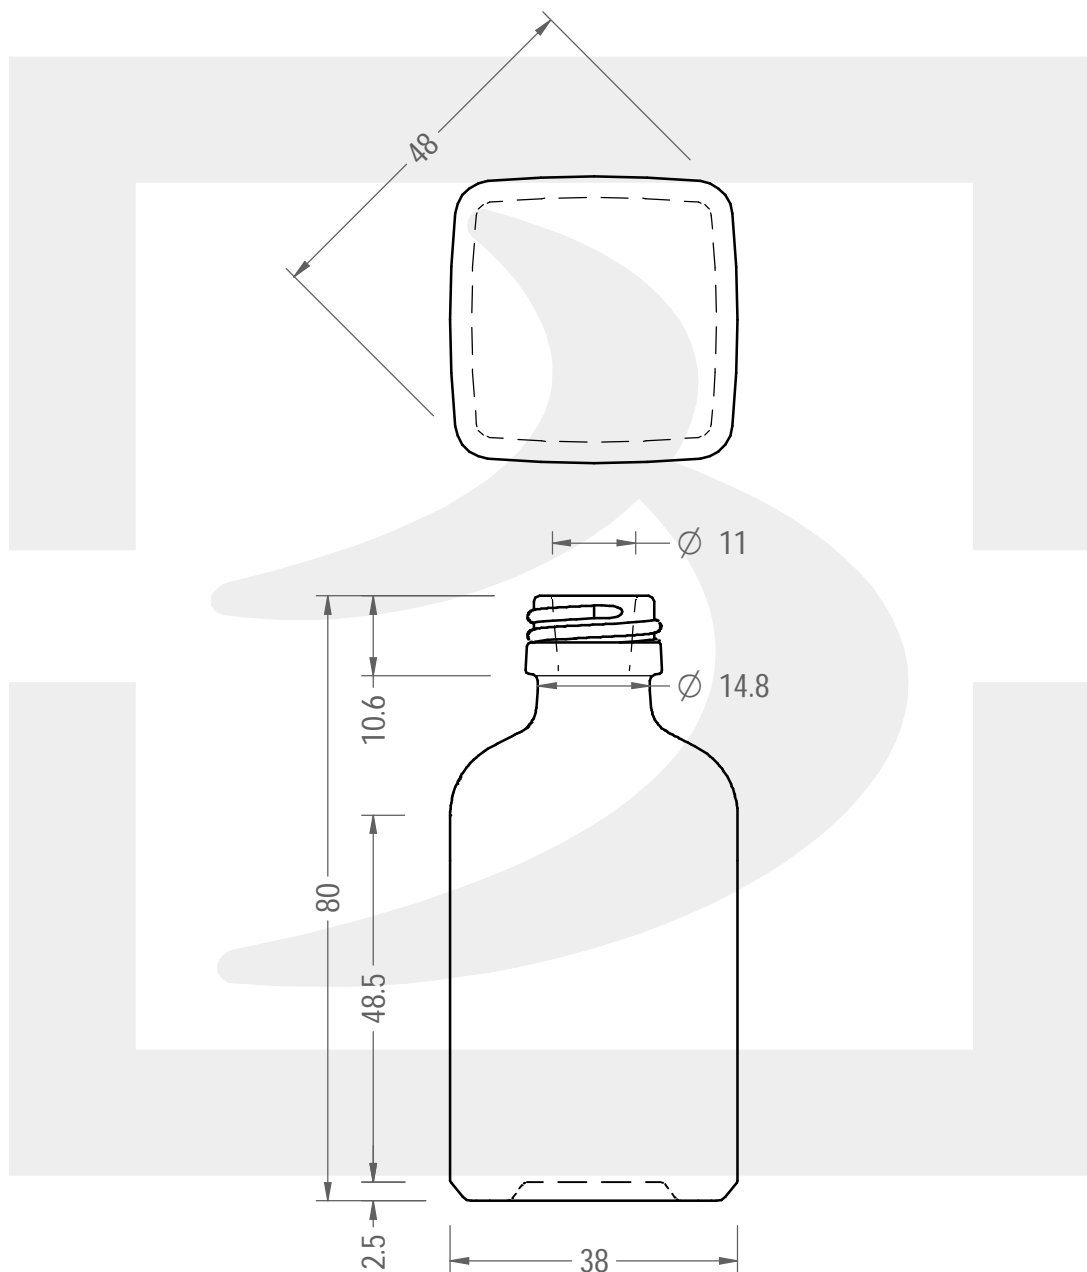

# BOT. FRASCA QUADRA 50 PP18 \$ \*

Colore : BIANCO  
Color : BIANCO

berlinpackaging.eu

Il disegno è puramente indicativo e non vincolante - Berlin Packaging Italy S.p.A. non assume garanzia od obbligazione alcuna per l'utilizzo del presente disegno nè per le informazioni in esso riportate  
This drawing is approximate and not binding - Berlin Packaging Italy S.p.A. does not assume any guarantee or obligation for use of this drawing or for information contained therein

Capacità R.B. (c.c.):	53	Peso vetro (gr):	73
Brimful capacity (c.c.):		Glass weight (gr):	
Altezza tot. (mm):	80	Bocca:	PILFER-PROOF
Total height (mm):		Finish:	
Diametro corpo (mm):	0.000	Min. foro passante (mm):	9
Body diameter (mm):		Minimum through bore (mm):	
Resistenza a pressione (bar):	-	Scala:	1:1
Pressure resistance (bar):		Scale:	