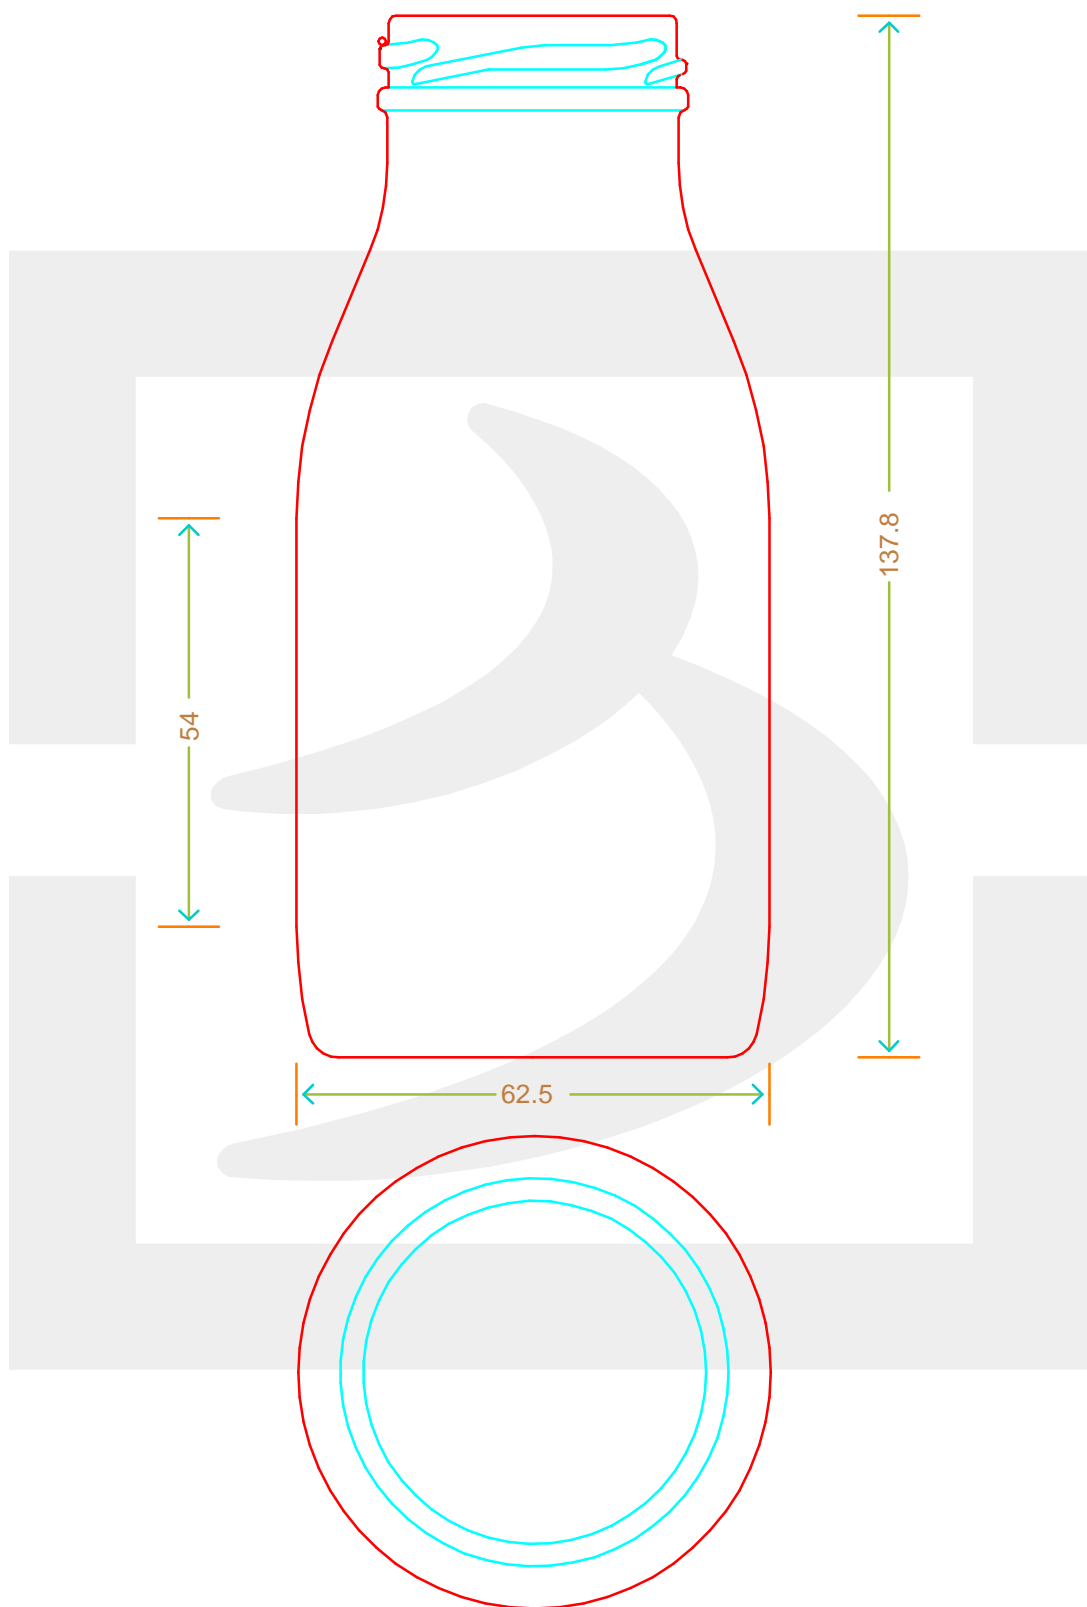

ARTICOLO / ITEM

BOT. FOODY 250 T 43 R *

Colore : BIANCO
Color : BIANCO

berlinpackaging.eu

Il disegno è puramente indicativo e non vincolante - Berlin Packaging Italy S.p.A. non assume garanzia od obbligazione alcuna per l'utilizzo del presente disegno nè per le informazioni in esso riportate
This drawing is approximate and not binding - Berlin Packaging Italy S.p.A. does not assume any guarantee or obligation for use of this drawing or for information contained therein

Capacità R.B. (c.c.): Brimful capacity (c.c.):	275	Peso vetro (gr): Glass weight (gr):	160
Altezza tot. (mm): Total height (mm):	137.8	Bocca: Finish:	TWIST-OFF
Diametro corpo (mm): Body diameter (mm):	62.5	Min. foro passante (mm): Minimum through bore (mm):	
Resistenza a pressione (bar): Pressure resistance (bar):	-	Scala: Scale:	1:1