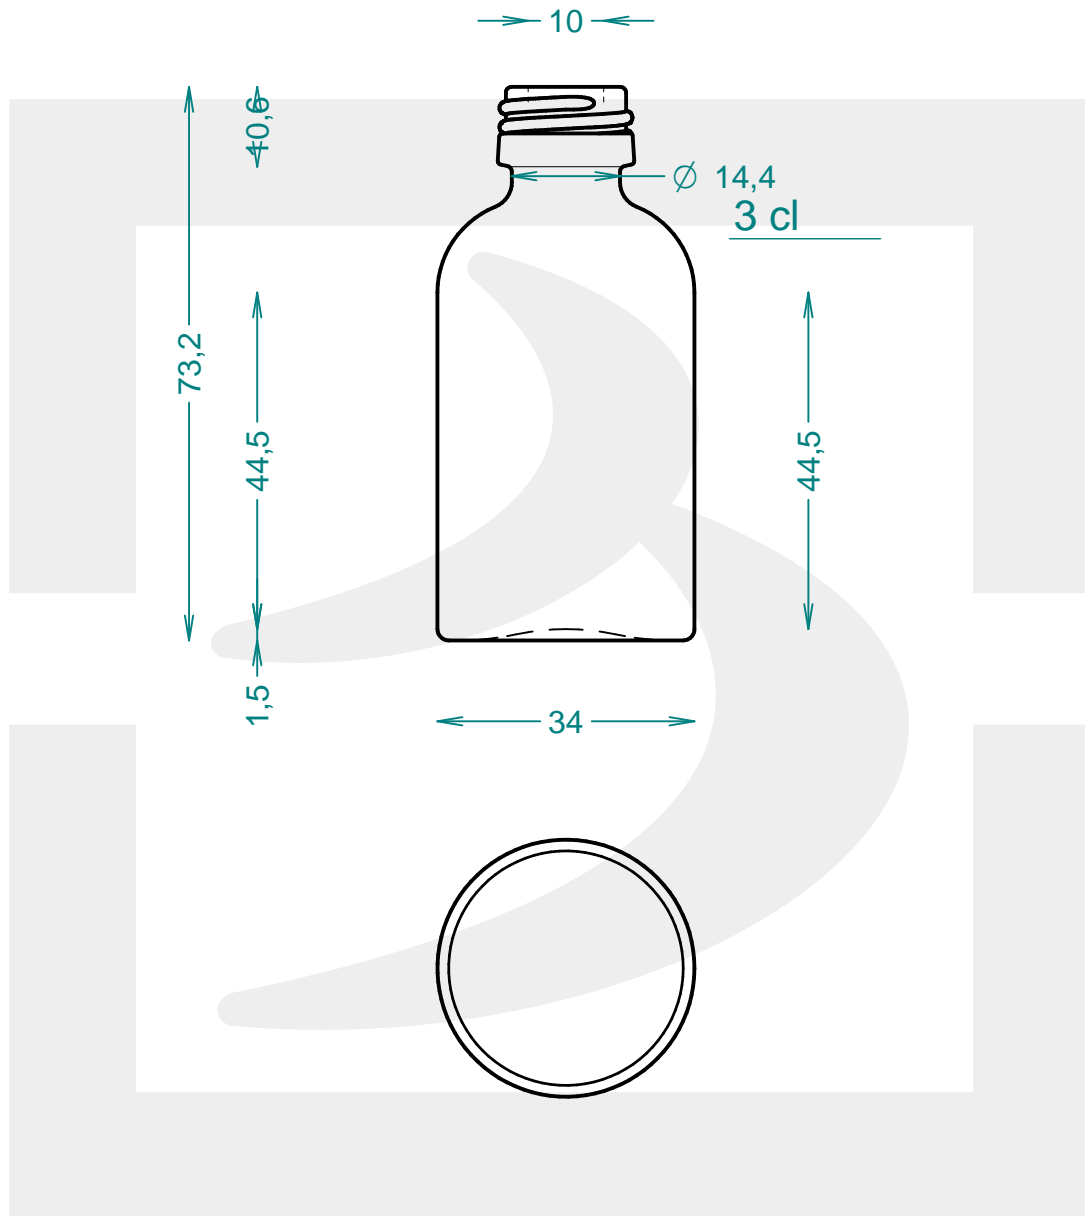

ARTICOLO / ITEM

FLACONE TONDO 30 P 18 VG 3° \$ AD

Colore : GIALLO
Color : GIALLO

berlinpackaging.eu

Il disegno è puramente indicativo e non vincolante - Berlin Packaging Italy S.p.A. non assume garanzia od obbligazione alcuna per l'utilizzo del presente disegno nè per le informazioni in esso riportate
This drawing is approximate and not binding - Berlin Packaging Italy S.p.A. does not assume any guarantee or obligation for use of this drawing or for information contained therein

Capacità R.B. (c.c.):	36	Peso vetro (gr):	41
Brimful capacity (c.c.):		Glass weight (gr):	
Altezza tot. (mm):	73.2	Bocca:	PILFER-PROOF
Total height (mm):		Finish:	
Diametro corpo (mm):	34	Min. foro passante (mm):	8.7
Body diameter (mm):		Minimum through bore (mm):	
Resistenza a pressione (bar):	-	Scala:	1:1
Pressure resistance (bar):		Scale:	