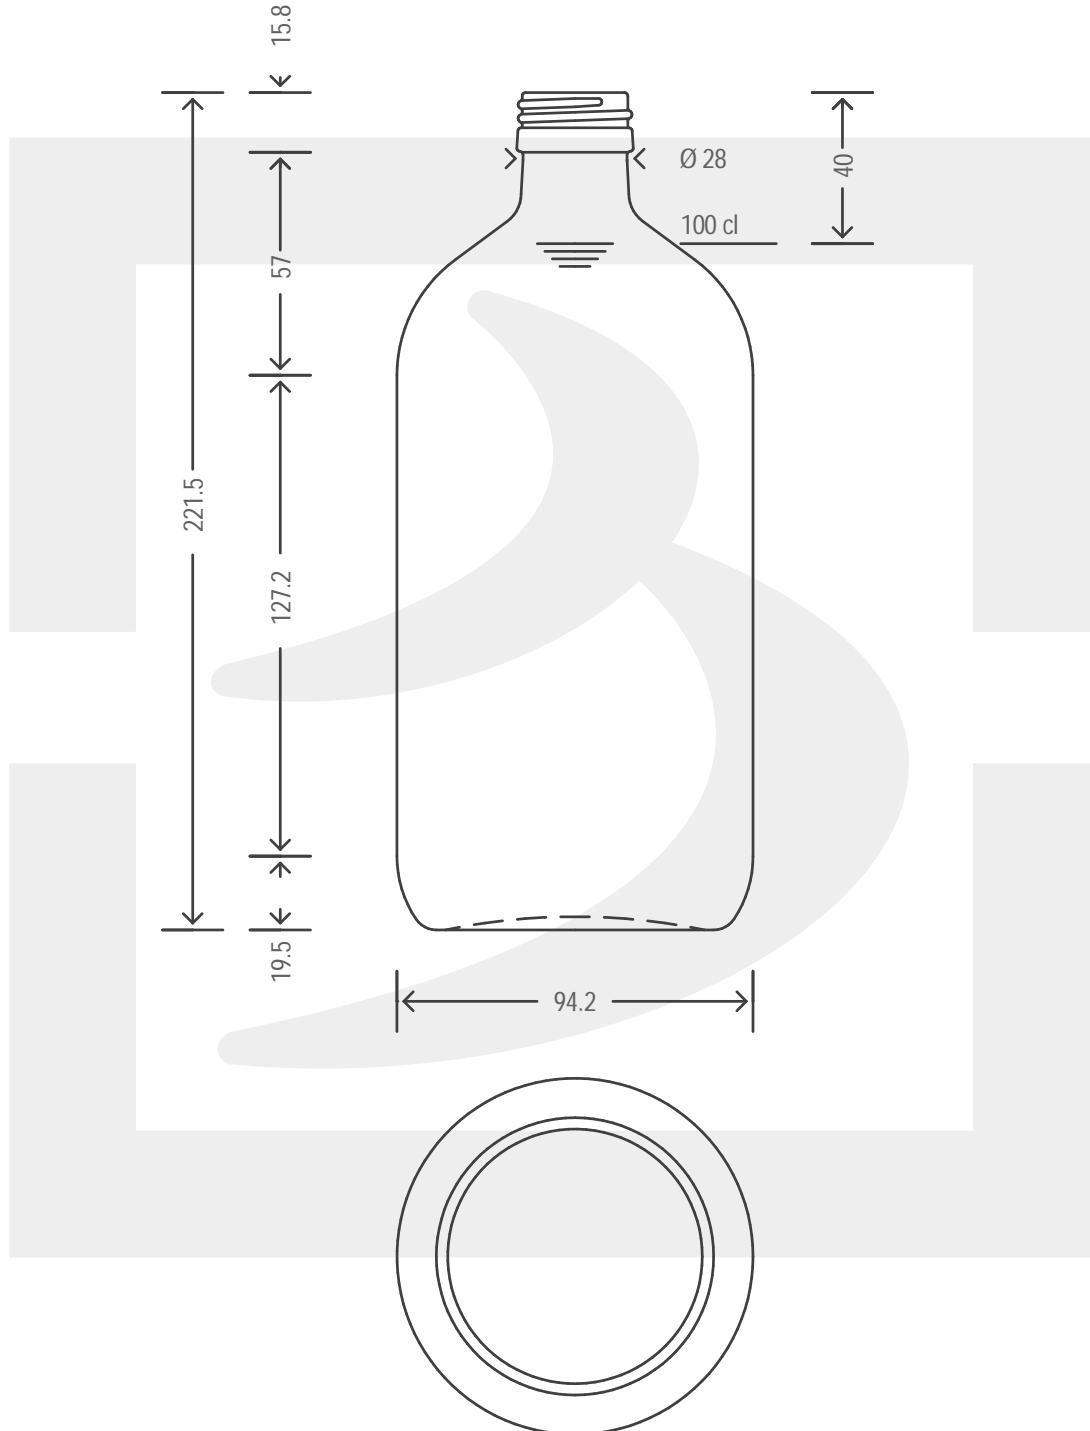

ARTICOLO / ITEM

FLACONE TONDO AM 1000 P 31,5 VG VS

Colore : GIALLO
Color :

bruni glass

berlinpackaging.eu

Il disegno è puramente indicativo e non vincolante - Berlin Packaging Italy S.p.A. non assume garanzia od obbligazione alcuna per l'utilizzo del presente disegno nè per le informazioni in esso riportate
This drawing is approximate and not binding - Berlin Packaging Italy S.p.A. does not assume any guarantee or obligation for use of this drawing or for information contained therein

Capacità R.B. (c.c.): Brimful capacity (c.c.):	1002	Peso vetro (gr): Glass weight (gr):	500
Altezza tot. (mm): Total height (mm):	221.5	Bocca: Finish:	PILFER-PROOF
Diametro corpo (mm): Body diameter (mm):	94.2	Min. foro passante (mm): Minimum through bore (mm):	
Resistenza a pressione (bar): Pressure resistance (bar):	-	Scala: Scale:	1:1