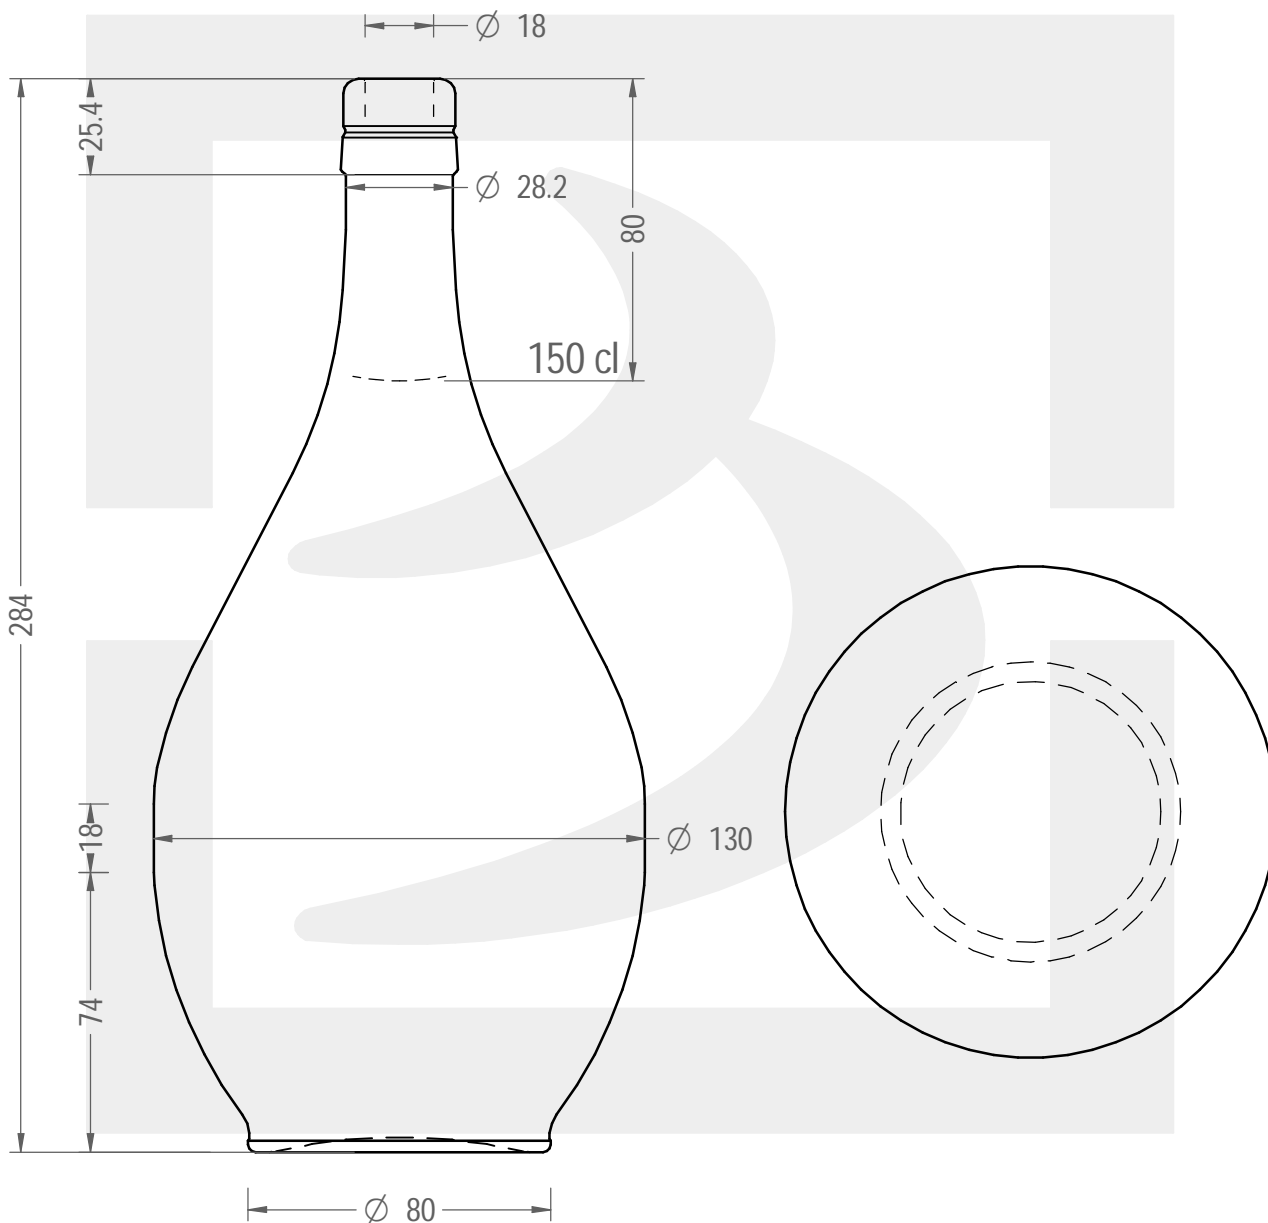

# BOT. FIASCO 1500 F26 VI RIV SALA \*

Colore :  
Color : BIANCO

berlinpackaging.eu

Il disegno è puramente indicativo e non vincolante - Berlin Packaging Italy S.p.A. non assume garanzia od obbligazione alcuna per l'utilizzo del presente disegno nè per le informazioni in esso riportate  
This drawing is approximate and not binding - Berlin Packaging Italy S.p.A. does not assume any guarantee or obligation for use of this drawing or for information contained therein

Capacità R.B. (c.c.):	1530	Peso vetro (gr):	550
Brimful capacity (c.c.):		Glass weight (gr):	
Altezza tot. (mm):	284	Bocca:	FASCETTA
Total height (mm):		Finish:	
Diametro corpo (mm):	130	Min. foro passante (mm):	16
Body diameter (mm):		Minimum through bore (mm):	
Resistenza a pressione (bar):	-	Scala:	1:2
Pressure resistance (bar):		Scale:	