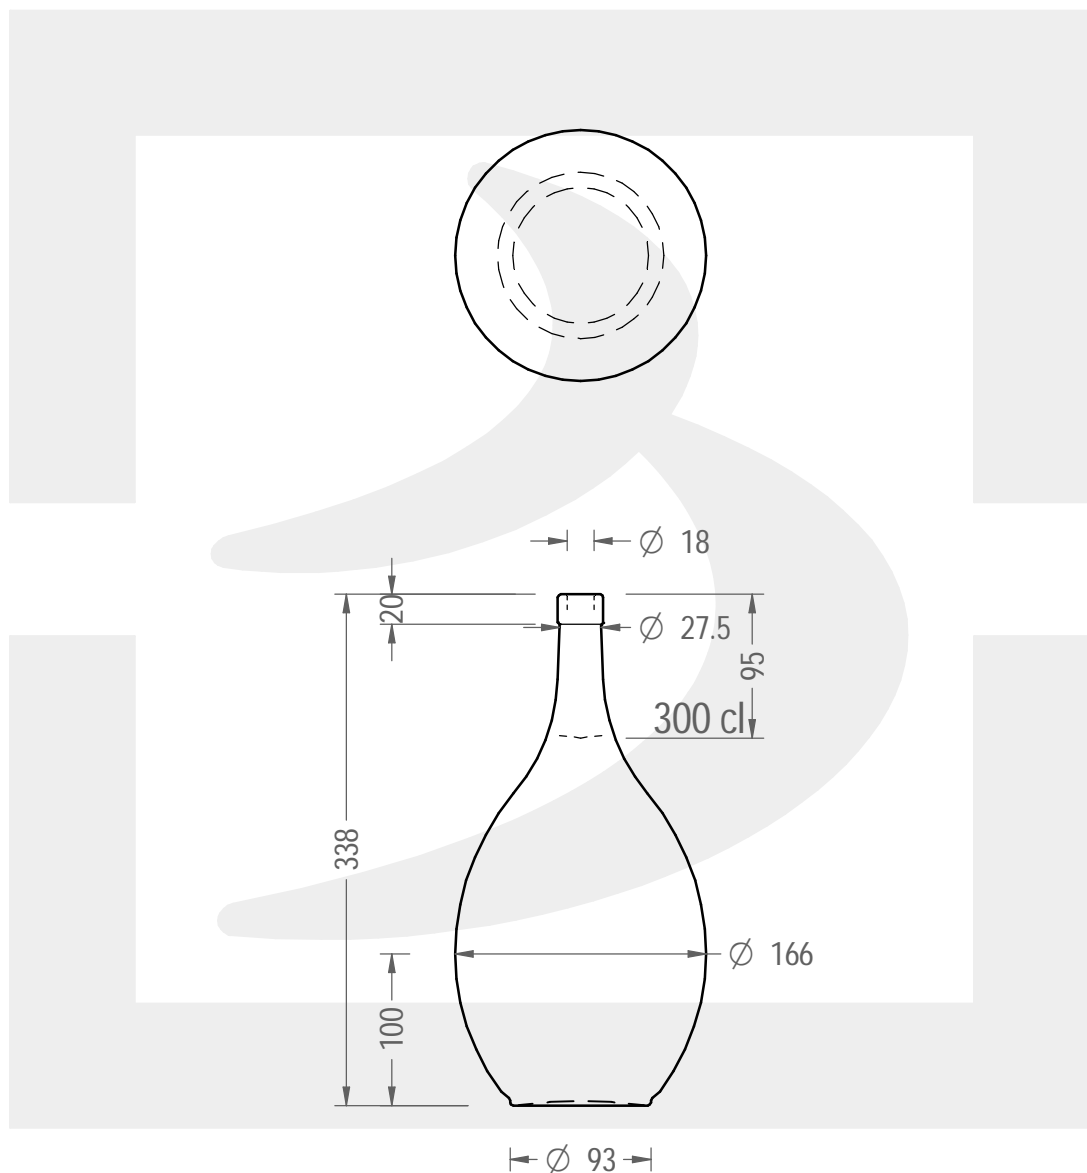

ARTICOLO / ITEM

B FIASCO 3000 F20 VS RIV SALA C/L *

Colore :
Color : BIANCO

berlinpackaging.eu

Il disegno è puramente indicativo e non vincolante - Berlin Packaging Italy S.p.A. non assume garanzia od obbligazione alcuna per l'utilizzo del presente disegno nè per le informazioni in esso riportate
This drawing is approximate and not binding - Berlin Packaging Italy S.p.A. does not assume any guarantee or obligation for use of this drawing or for information contained therein

Capacità R.B. (c.c.):	3040	Peso vetro (gr):	1200
Brimful capacity (c.c.):		Glass weight (gr):	
Altezza tot. (mm):	338	Bocca:	FASCETTA
Total height (mm):		Finish:	
Diametro corpo (mm):	166.8	Min. foro passante (mm):	16
Body diameter (mm):		Minimum through bore (mm):	
Resistenza a pressione (bar):	-	Scala:	1:5
Pressure resistance (bar):		Scale:	