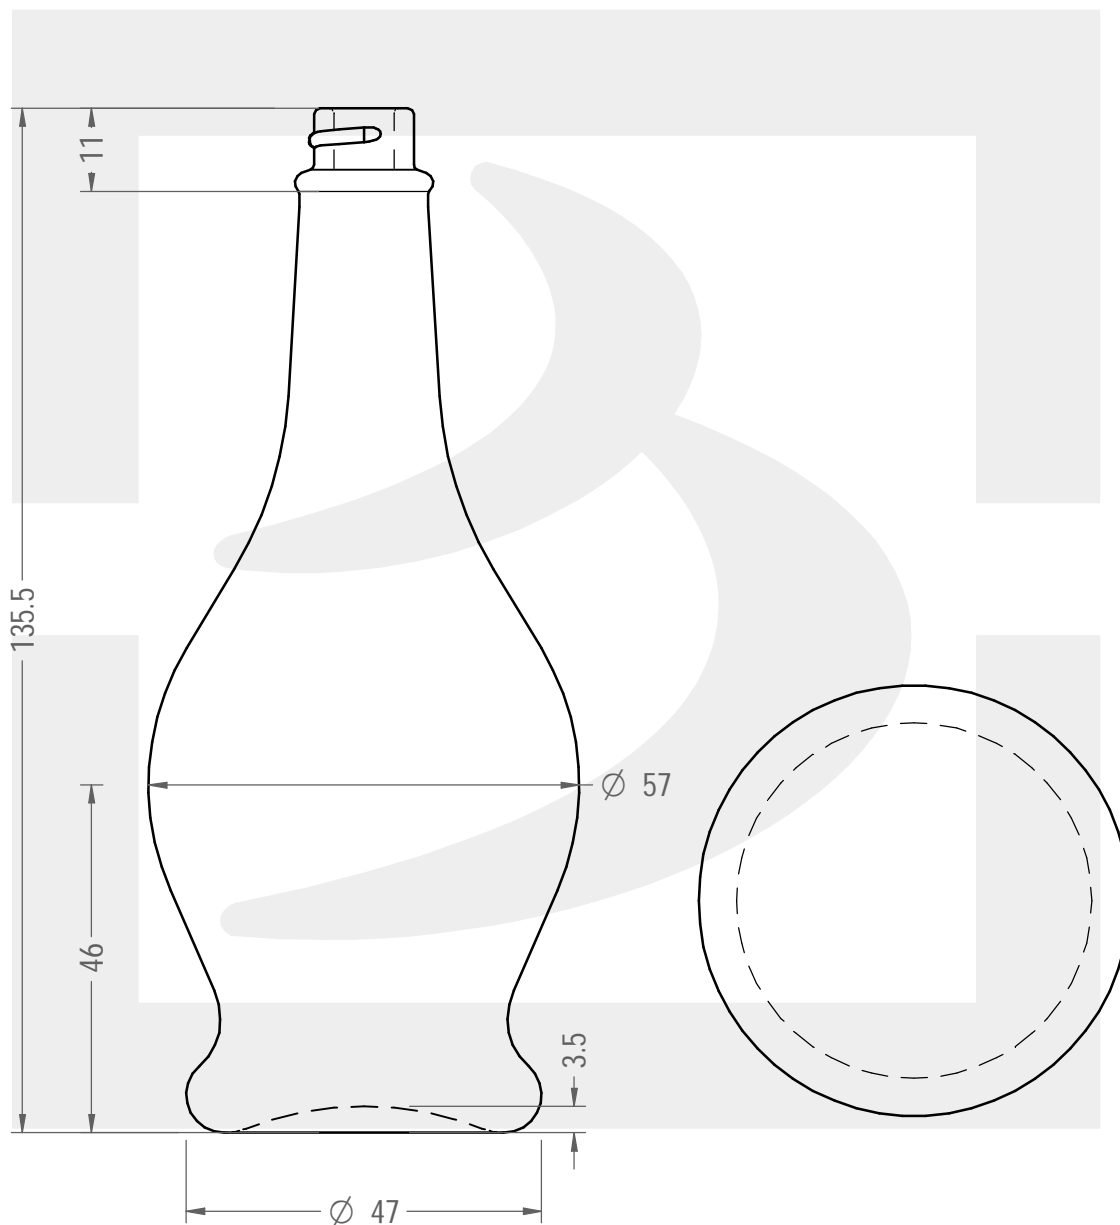

ARTICOLO / ITEM

BOT FIASCO MIGN 100 SPEC RIV SALA *

Colore :
Color : BIANCO

bruni glass

berlinpackaging.eu

Il disegno è puramente indicativo e non vincolante - Berlin Packaging Italy S.p.A. non assume garanzia od obbligazione alcuna per l'utilizzo del presente disegno nè per le informazioni in esso riportate
This drawing is approximate and not binding - Berlin Packaging Italy S.p.A. does not assume any guarantee or obligation for use of this drawing or for information contained therein

Capacità R.B. (c.c.): Brimful capacity (c.c.):	110	Peso vetro (gr): Glass weight (gr):	115
Altezza tot. (mm): Total height (mm):	135.5	Bocca: Finish:	SPECIALE
Diametro corpo (mm): Body diameter (mm):	57	Min. foro passante (mm): Minimum through bore (mm):	
Resistenza a pressione (bar): Pressure resistance (bar):	-	Scala: Scale:	1:1