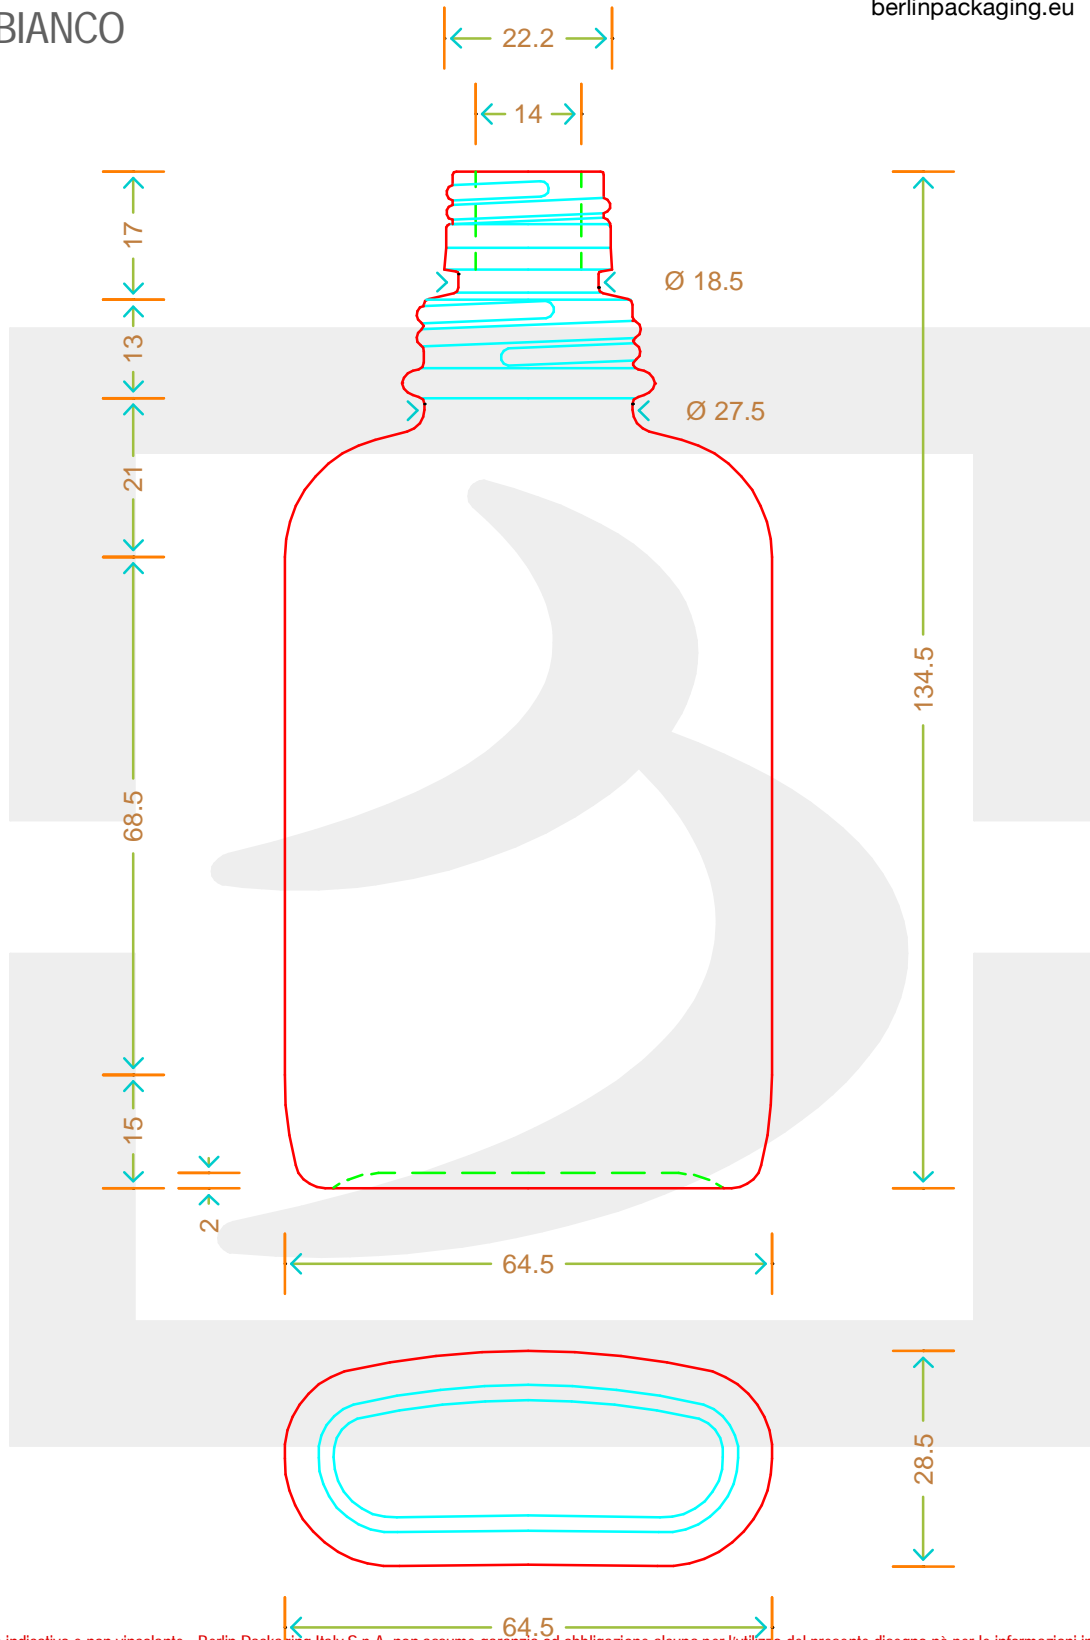

ARTICOLO / ITEM

BOT. FIASCHETTA TASC 100 P 22

bruni glass

berlinpackaging.eu

Colore : BIANCO
Color : BIANCO

Il disegno è puramente indicativo e non vincolante - Berlin Packaging Italy S.p.A. non assume garanzia od obbligazione alcuna per l'utilizzo del presente disegno nè per le informazioni in esso riportate
This drawing is approximate and not binding - Berlin Packaging Italy S.p.A. does not assume any guarantee or obligation for use of this drawing or for information contained therein

Capacità R.B. (c.c.): Brimful capacity (c.c.):	107	Peso vetro (gr): Glass weight (gr):	140
Altezza tot. (mm): Total height (mm):	134.5	Bocca: Finish:	PILFER-PROOF
Diametro corpo (mm): Body diameter (mm):	64.5	Min. foro passante (mm): Minimum through bore (mm):	
Resistenza a pressione (bar): Pressure resistance (bar):	-	Scala: Scale:	1:1