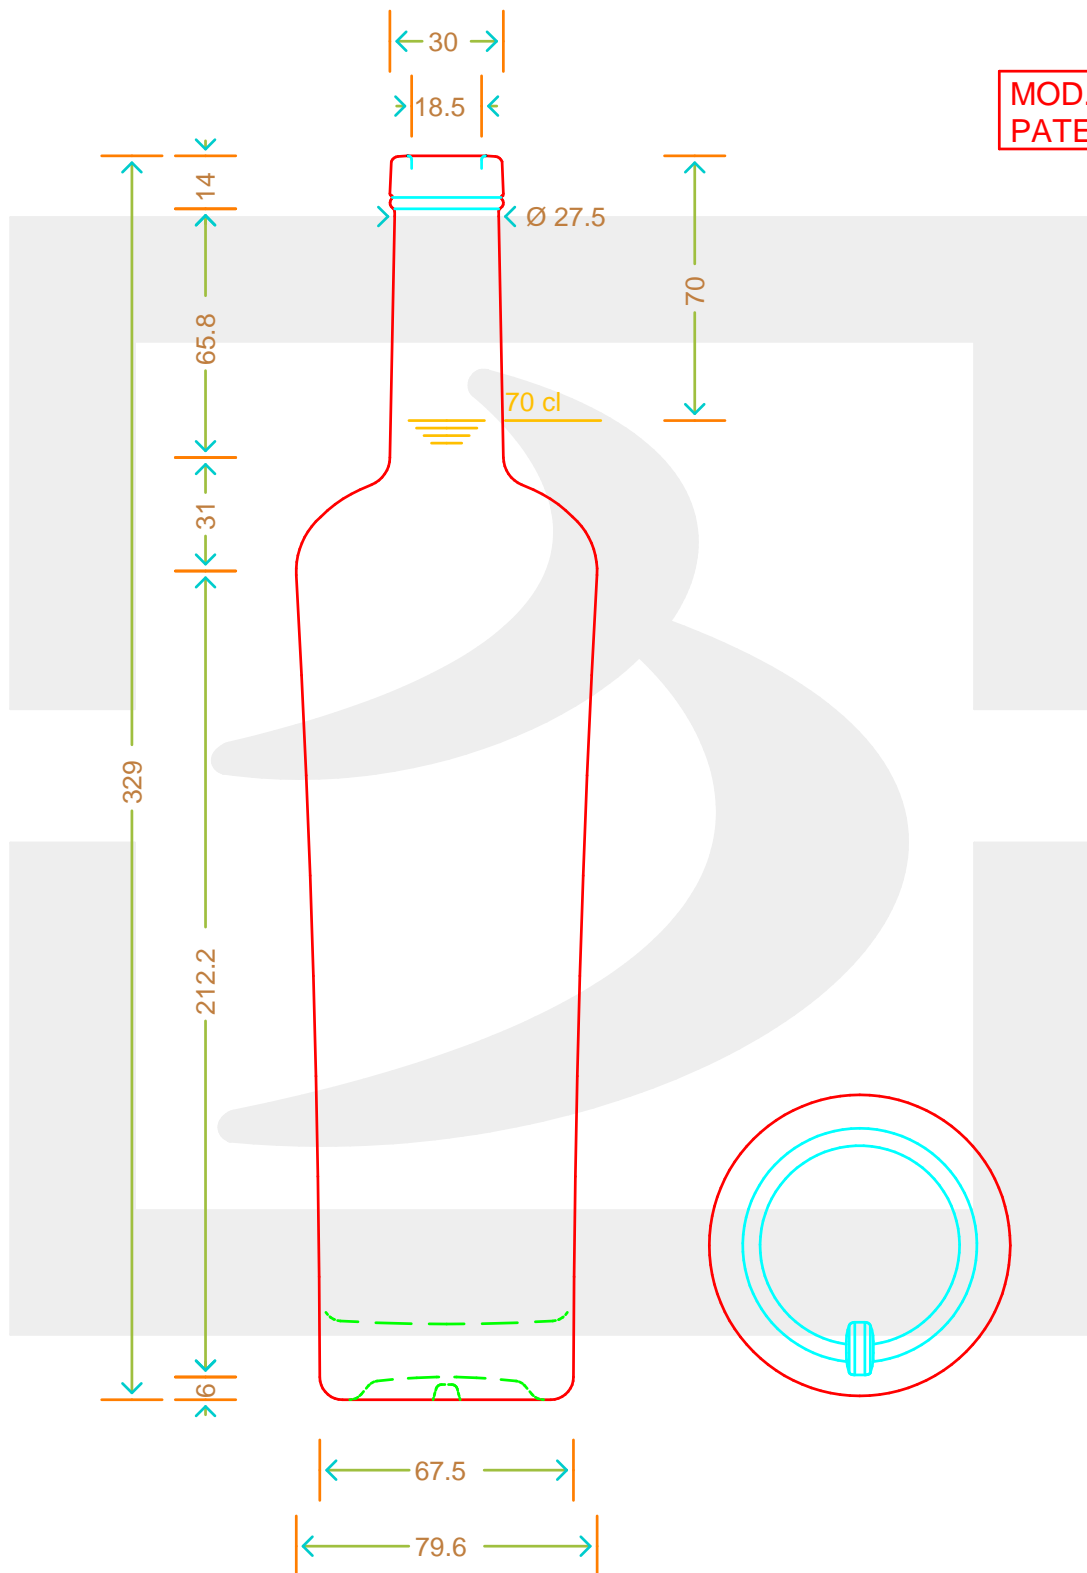

ARTICOLO / ITEM

BOT. FANTASY 700 BETS *

Colore : BIANCO
Color : BIANCO

berlinpackaging.eu

MOD.DEP.
PATENTED

Il disegno è puramente indicativo e non vincolante - Berlin Packaging Italy S.p.A. non assume garanzia od obbligazione alcuna per l'utilizzo del presente disegno nè per le informazioni in esso riportate
This drawing is approximate and not binding - Berlin Packaging Italy S.p.A. does not assume any guarantee or obligation for use of this drawing or for information contained therein

Capacità R.B. (c.c.): Brimful capacity (c.c.):	722	Peso vetro (gr): Glass weight (gr):	750
Altezza tot. (mm): Total height (mm):	329	Bocca: Finish:	BETS
Diametro corpo (mm): Body diameter (mm):	79.6	Min. foro passante (mm): Minimum through bore (mm):	
Resistenza a pressione (bar): Pressure resistance (bar):	-	Scala: Scale:	1:1

Per ulteriori informazioni tecniche contattare il referente commerciale
For full technical details please contact sales representative

COD. ARTICOLO / ITEM CODE
17408D1

Data ultimo aggiornamento / Last update: 22/11/2021
Origine / Source: 17408