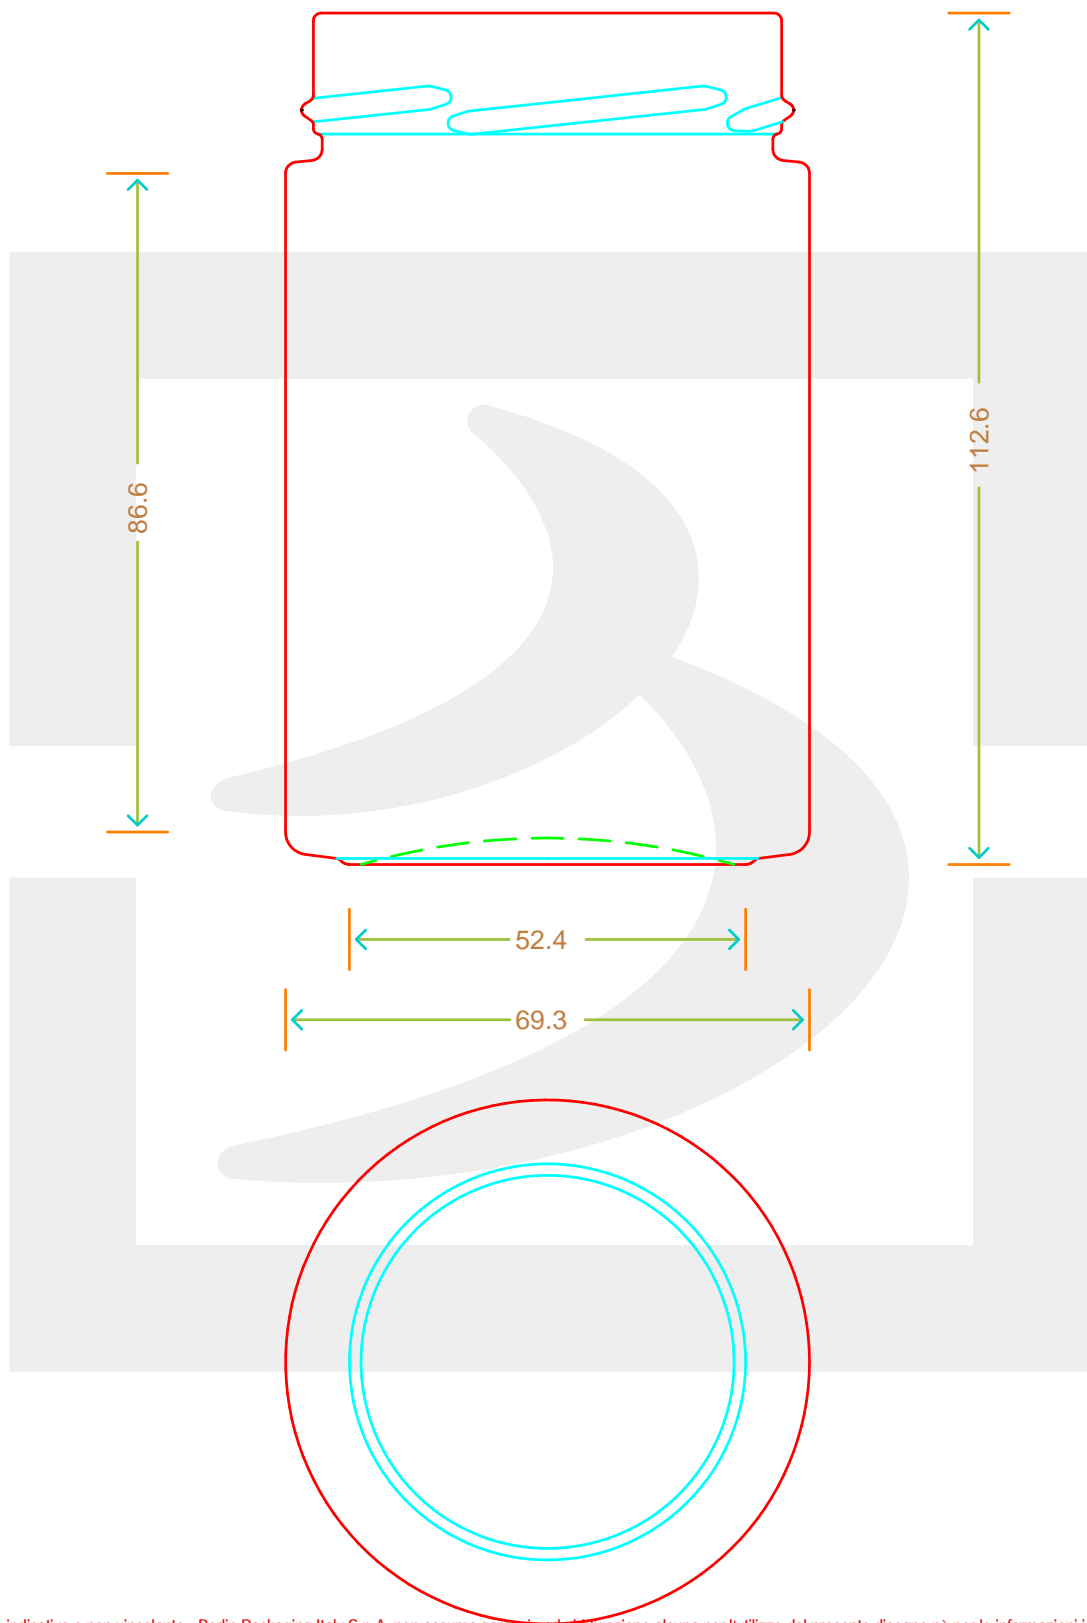

# VASO EVOLUTION 327 T 66 DEEP H14 K\*

bruni glass

berlinpackaging.eu

Colore : BIANCO  
Color : BIANCO

Il disegno è puramente indicativo e non vincolante - Berlin Packaging Italy S.p.A. non assume garanzia od obbligazione alcuna per l'utilizzo del presente disegno nè per le informazioni in esso riportate  
This drawing is approximate and not binding - Berlin Packaging Italy S.p.A. does not assume any guarantee or obligation for use of this drawing or for information contained therein

Capacità R.B. (c.c.): Brimful capacity (c.c.):	327	Peso vetro (gr): Glass weight (gr):	195
Altezza tot. (mm): Total height (mm):	112.5	Bocca: Finish:	TWIST-OFF
Diametro corpo (mm): Body diameter (mm):	69.3	Min. foro passante (mm): Minimum through bore (mm):	
Resistenza a pressione (bar): Pressure resistance (bar):	-	Scala: Scale:	1:1