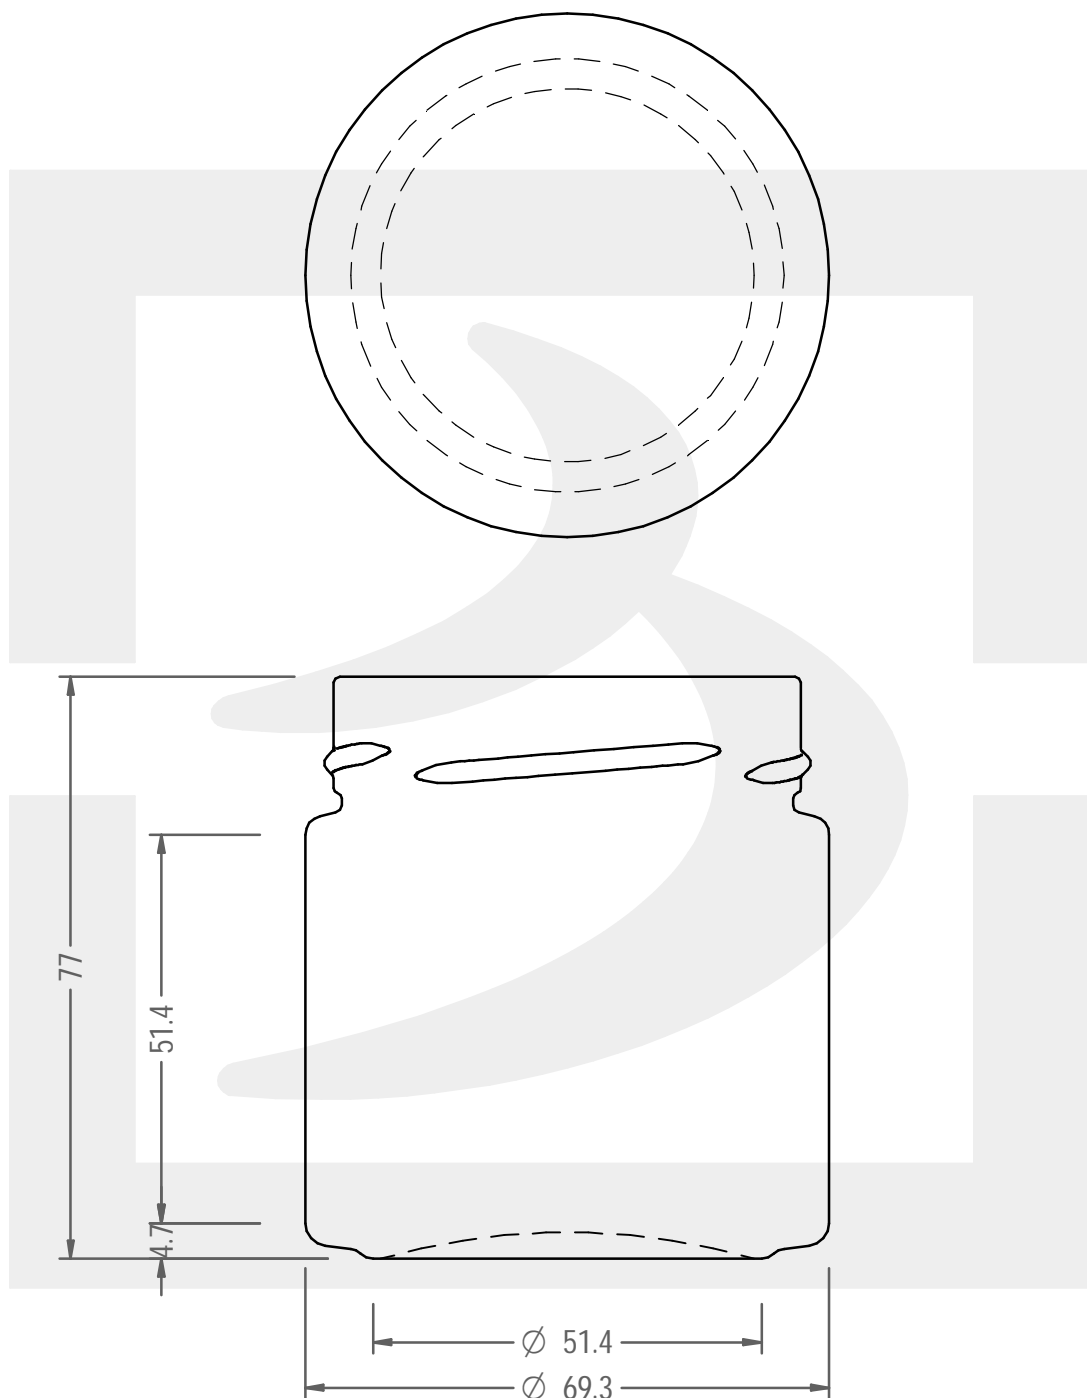

ARTICOLO / ITEM

VASO EVOLUTION 220 T 66 DEEP H14 AR

Colore : BIANCO
Color : BIANCO

berlinpackaging.eu

Il disegno è puramente indicativo e non vincolante - Berlin Packaging Italy S.p.A. non assume garanzia od obbligazione alcuna per l'utilizzo del presente disegno nè per le informazioni in esso riportate
This drawing is approximate and not binding - Berlin Packaging Italy S.p.A. does not assume any guarantee or obligation for use of this drawing or for information contained therein

Capacità R.B. (c.c.): Brimful capacity (c.c.):	220	Peso vetro (gr): Glass weight (gr):	124
Altezza tot. (mm): Total height (mm):	77	Bocca: Finish:	TWIST-OFF
Diametro corpo (mm): Body diameter (mm):	69.3	Min. foro passante (mm): Minimum through bore (mm):	
Resistenza a pressione (bar): Pressure resistance (bar):	-	Scala: Scale:	1:1