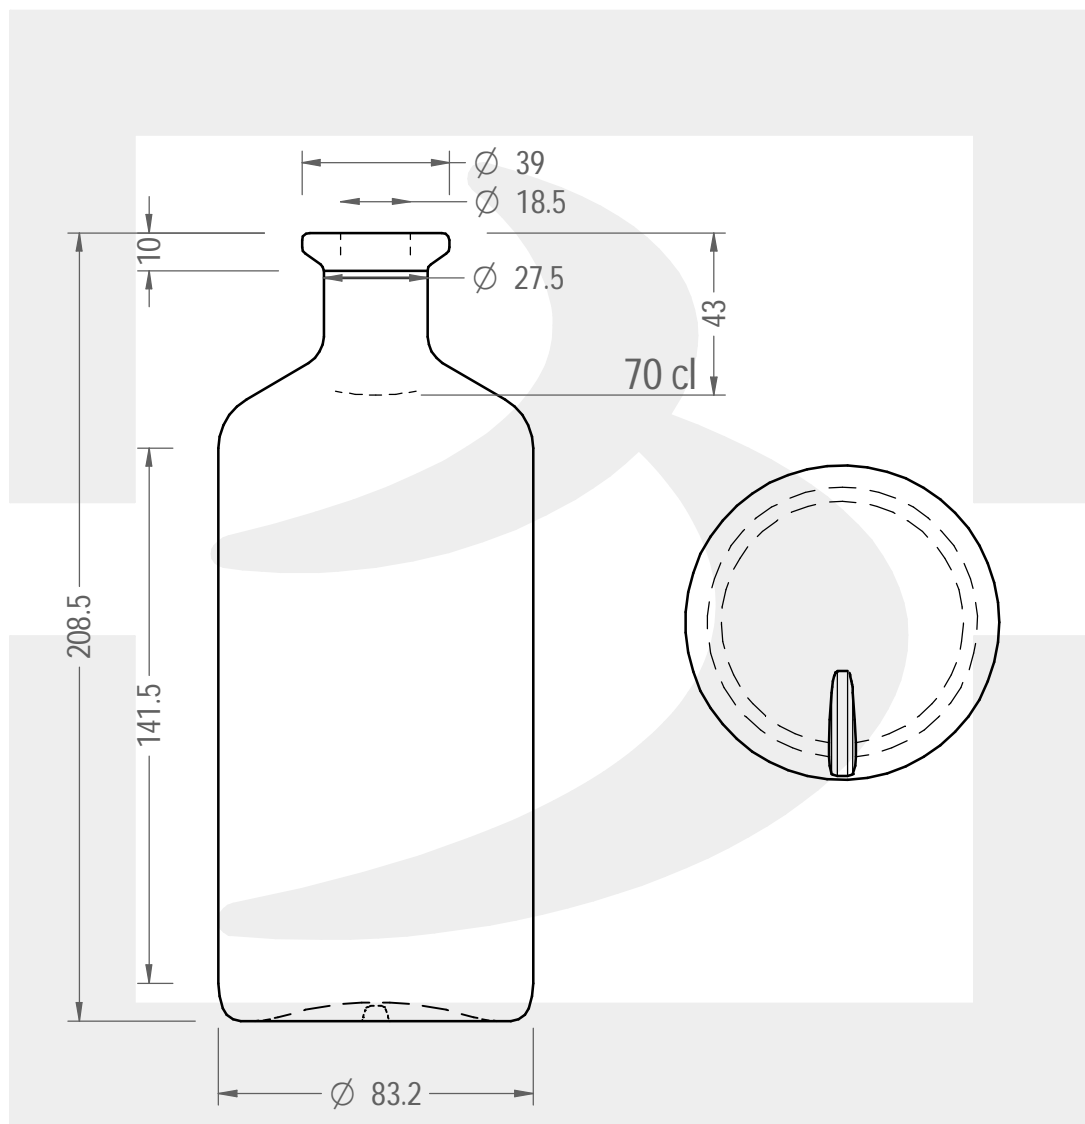

ARTICOLO / ITEM

BOT. ESSENCE 700 A 10 *

Colore :
Color : BIANCO EXTRA

bruni glass

berlinpackaging.eu

Il disegno è puramente indicativo e non vincolante - Berlin Packaging Italy S.p.A. non assume garanzia od obbligazione alcuna per l'utilizzo del presente disegno nè per le informazioni in esso riportate
This drawing is approximate and not binding - Berlin Packaging Italy S.p.A. does not assume any guarantee or obligation for use of this drawing or for information contained therein

Capacità R.B. (c.c.):	722	Peso vetro (gr):	500
Brimful capacity (c.c.):		Glass weight (gr):	
Altezza tot. (mm):	208.5	Bocca:	ANELLO
Total height (mm):		Finish:	
Diametro corpo (mm):	83.2	Min. foro passante (mm):	16
Body diameter (mm):		Minimum through bore (mm):	
Resistenza a pressione (bar):	-	Scala:	1:2
Pressure resistance (bar):		Scale:	