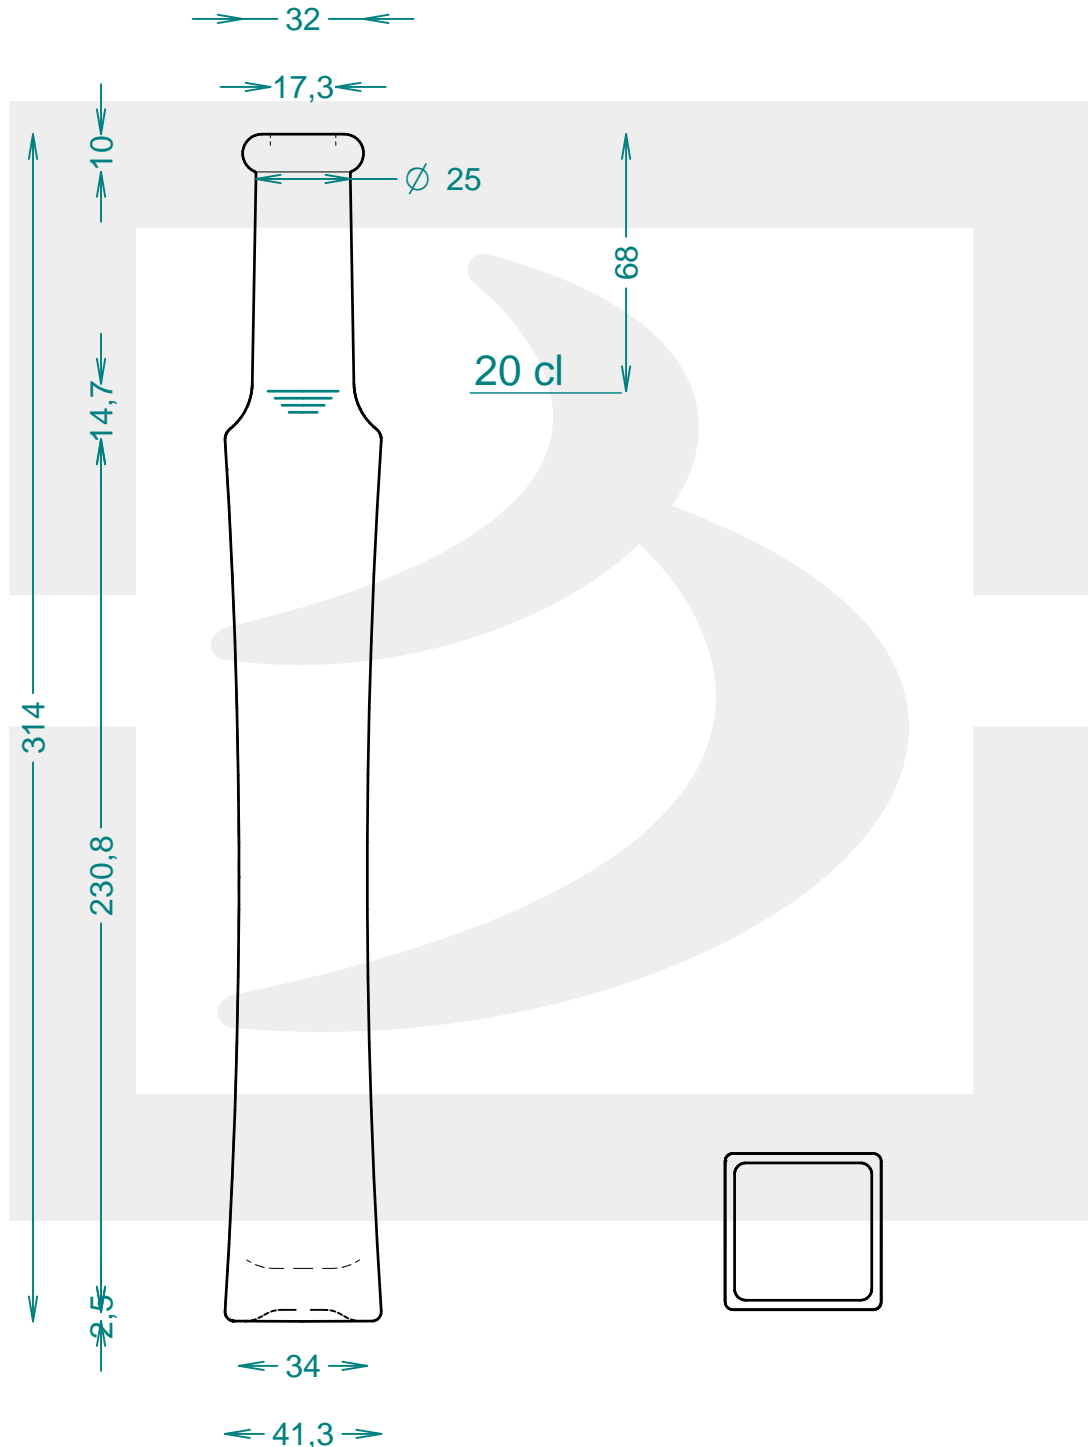

ARTICOLO / ITEM

BOT. ESMERALDA 200 NEW A10 VS *

Colore : BIANCO EXTRA
Color :

bruni glass

berlinpackaging.eu

Il disegno è puramente indicativo e non vincolante - Berlin Packaging Italy S.p.A. non assume garanzia od obbligazione alcuna per l'utilizzo del presente disegno nè per le informazioni in esso riportate
This drawing is approximate and not binding - Berlin Packaging Italy S.p.A. does not assume any guarantee or obligation for use of this drawing or for information contained therein

Capacità R.B. (c.c.):	218	Peso vetro (gr):	350
Brimful capacity (c.c.):		Glass weight (gr):	
Altezza tot. (mm):	314	Bocca:	ANELLO
Total height (mm):		Finish:	
Diametro corpo (mm):	41.3	Min. foro passante (mm):	15
Body diameter (mm):		Minimum through bore (mm):	
Resistenza a pressione (bar):	-	Scala:	1:2
Pressure resistance (bar):		Scale:	

Per ulteriori informazioni tecniche contattare il referente commerciale
For full technical details please contact sales representative

COD. ARTICOLO / ITEM CODE
20879P3