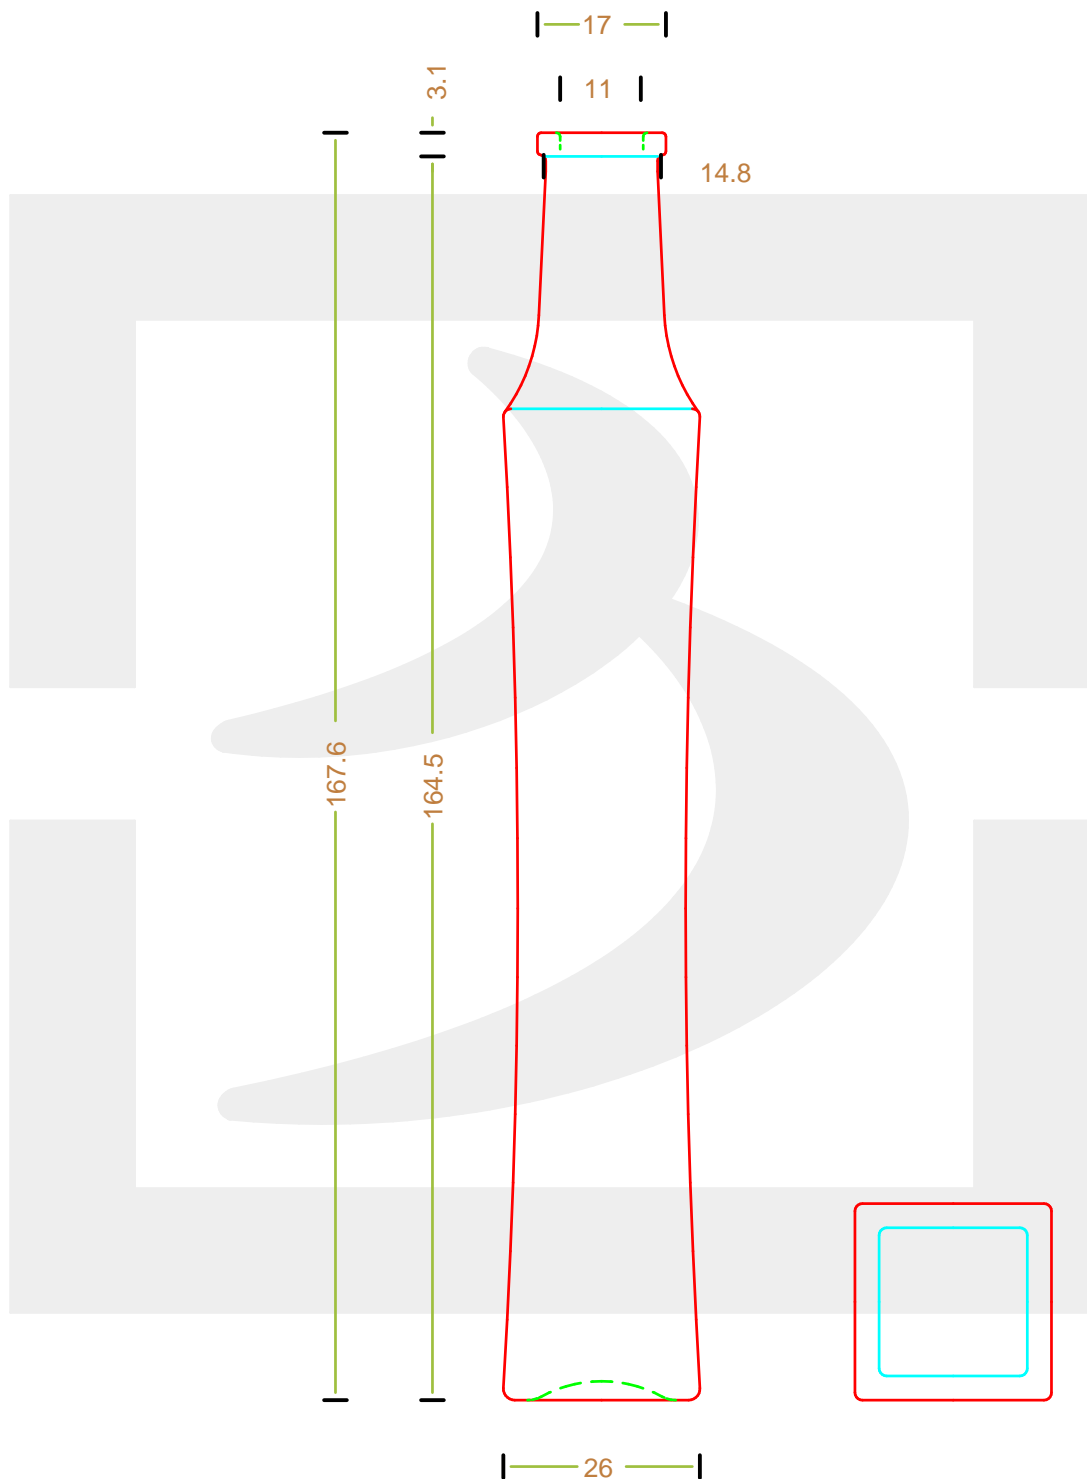

ARTICOLO / ITEM

BOT. ESMERALDA I 40 F * FV

Colore : BIANCO
Color : BIANCO

berlinpackaging.eu

Il disegno è puramente indicativo e non vincolante - Berlin Packaging Italy S.p.A. non assume garanzia od obbligazione alcuna per l'utilizzo del presente disegno nè per le informazioni in esso riportate
This drawing is approximate and not binding - Berlin Packaging Italy S.p.A. does not assume any guarantee or obligation for use of this drawing or for information contained therein

Capacità R.B. (c.c.): Brimful capacity (c.c.):	43	Peso vetro (gr): Glass weight (gr):	96
Altezza tot. (mm): Total height (mm):	167.6	Bocca: Finish:	FASCETTA
Diametro corpo (mm): Body diameter (mm):	26	Min. foro passante (mm): Minimum through bore (mm):	8
Resistenza a pressione (bar): Pressure resistance (bar):	-	Scala: Scale:	1:1