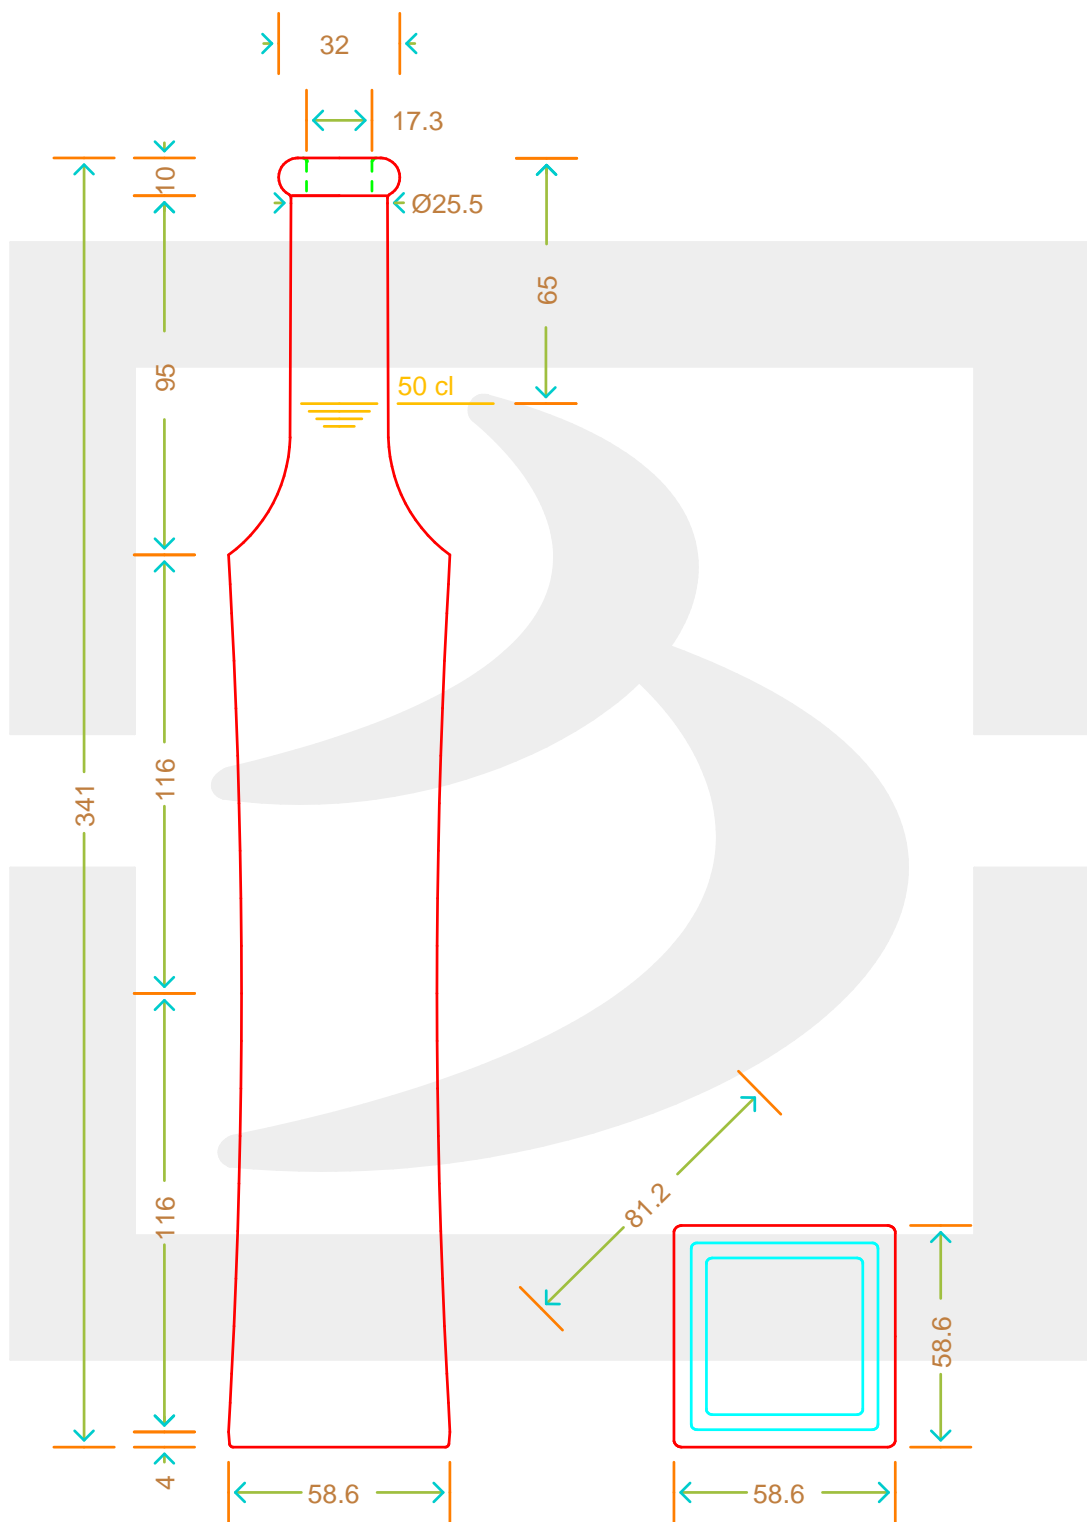

ARTICOLO / ITEM

BOT. ESMERALDA I 500 A *

Colore : BIANCO
Color : BIANCO

berlinpackaging.eu

Il disegno è puramente indicativo e non vincolante - Berlin Packaging Italy S.p.A. non assume garanzia od obbligazione alcuna per l'utilizzo del presente disegno nè per le informazioni in esso riportate
This drawing is approximate and not binding - Berlin Packaging Italy S.p.A. does not assume any guarantee or obligation for use of this drawing or for information contained therein

Capacità R.B. (c.c.): Brimful capacity (c.c.):	515	Peso vetro (gr): Glass weight (gr):	600
Altezza tot. (mm): Total height (mm):	341	Bocca: Finish:	ANELLO
Diametro corpo (mm): Body diameter (mm):	58.6	Min. foro passante (mm): Minimum through bore (mm):	15,5
Resistenza a pressione (bar): Pressure resistance (bar):	-	Scala: Scale:	1:1