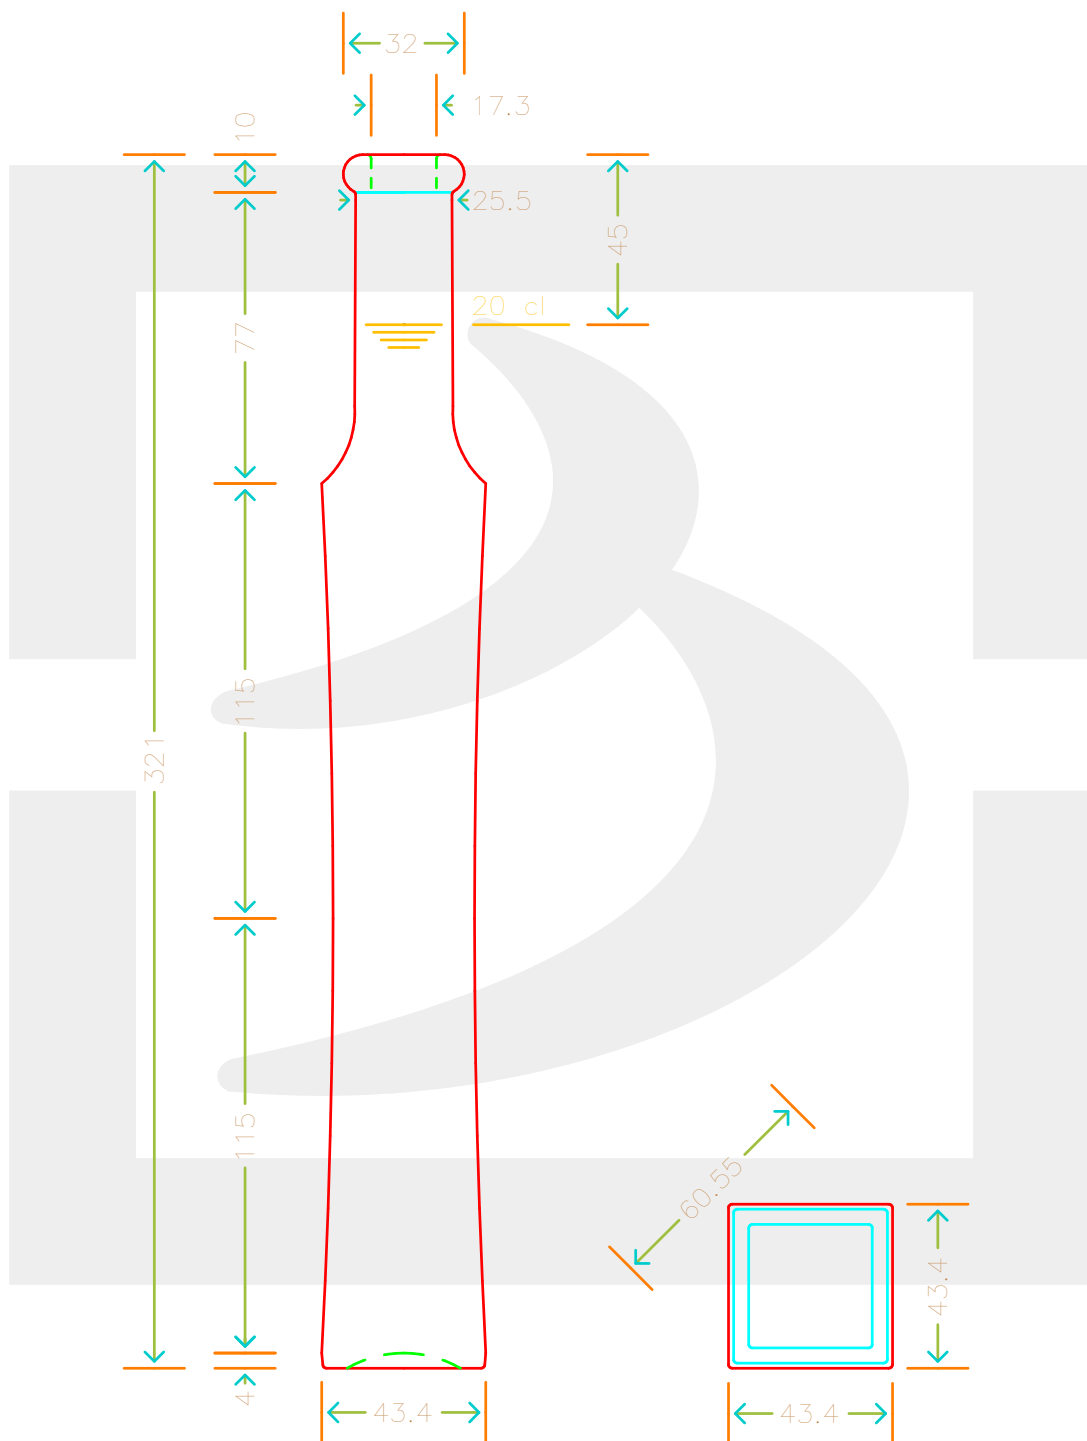

ARTICOLO / ITEM

BOT. ESMERALDA I 200 A 10 * FV

Colore : BIANCO
Color :

bruni glass

berlinpackaging.eu

Il disegno è puramente indicativo e non vincolante - Berlin Packaging Italy S.p.A. non assume garanzia od obbligazione alcuna per l'utilizzo del presente disegno nè per le informazioni in esso riportate
This drawing is approximate and not binding - Berlin Packaging Italy S.p.A. does not assume any guarantee or obligation for use of this drawing or for information contained therein

Capacità R.B. (c.c.):	0.000	Peso vetro (gr):	500
Brimful capacity (c.c.):		Glass weight (gr):	
Altezza tot. (mm):	321	Bocca:	ANELLO
Total height (mm):		Finish:	
Diametro corpo (mm):	43.4	Min. foro passante (mm):	
Body diameter (mm):		Minimum through bore (mm):	
Resistenza a pressione (bar):	-	Scala:	1:1
Pressure resistance (bar):		Scale:	

Per ulteriori informazioni tecniche contattare il referente commerciale
For full technical details please contact sales representative

COD. ARTICOLO / ITEM CODE
14108B2

Data ultimo aggiornamento / Last update: 01/12/2021
Origine / Source: 14108