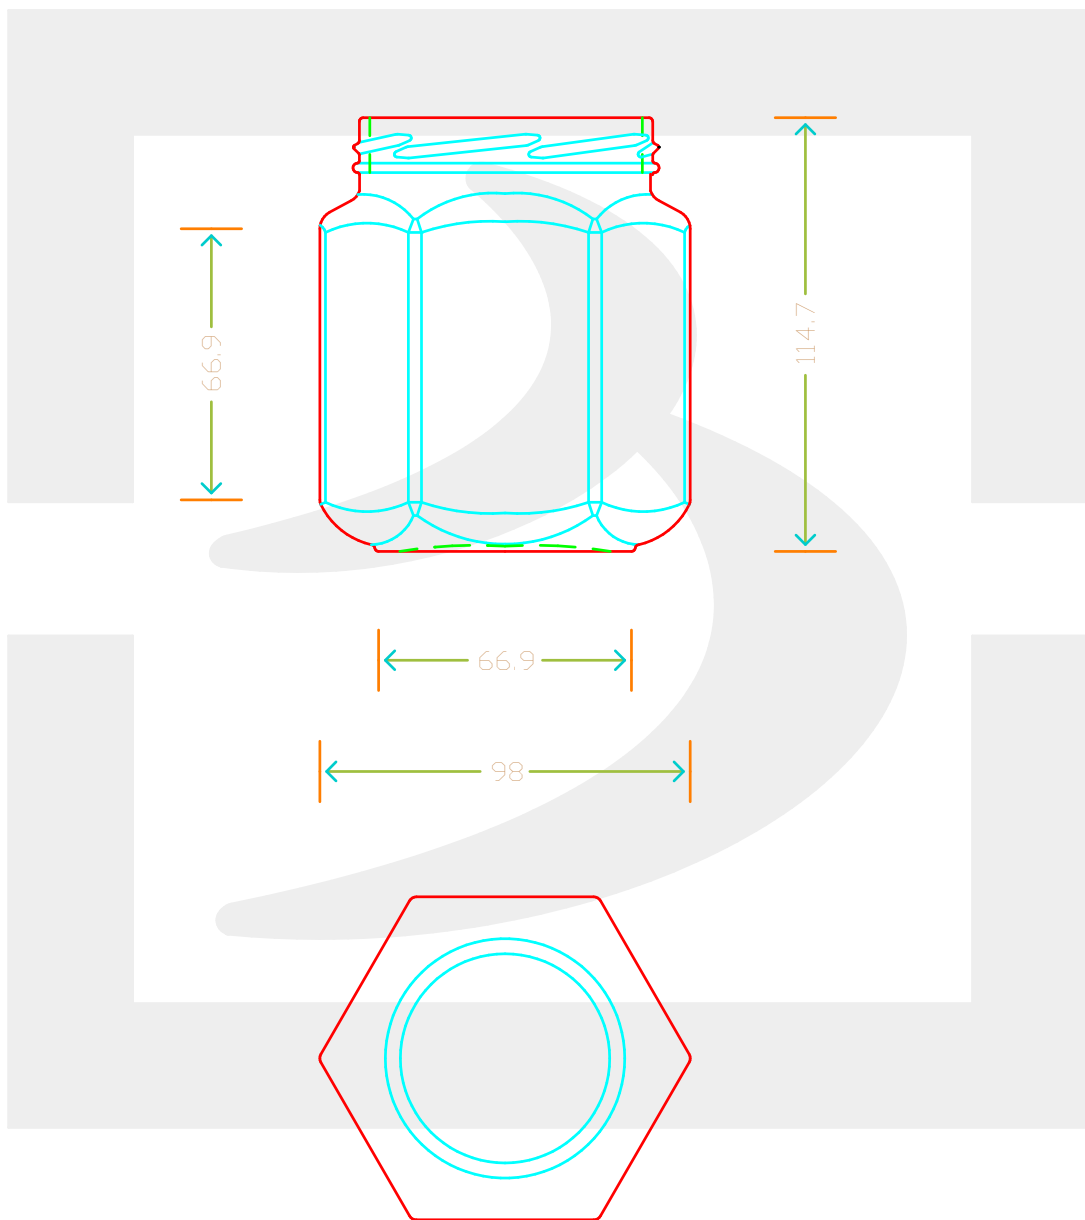

ARTICOLO / ITEM

VASO ESAGONALE 580 T 82

Colore : BIANCO
Color : BIANCO

bruni glass

berlinpackaging.eu

Il disegno è puramente indicativo e non vincolante - Berlin Packaging Italy S.p.A. non assume garanzia od obbligazione alcuna per l'utilizzo del presente disegno nè per le informazioni in esso riportate
This drawing is approximate and not binding - Berlin Packaging Italy S.p.A. does not assume any guarantee or obligation for use of this drawing or for information contained therein

Capacità R.B. (c.c.): Brimful capacity (c.c.):	580	Peso vetro (gr): Glass weight (gr):	250
Altezza tot. (mm): Total height (mm):	114.7	Bocca: Finish:	TWIST-OFF
Diametro corpo (mm): Body diameter (mm):	87	Min. foro passante (mm): Minimum through bore (mm):	
Resistenza a pressione (bar): Pressure resistance (bar):	-	Scala: Scale:	1:1