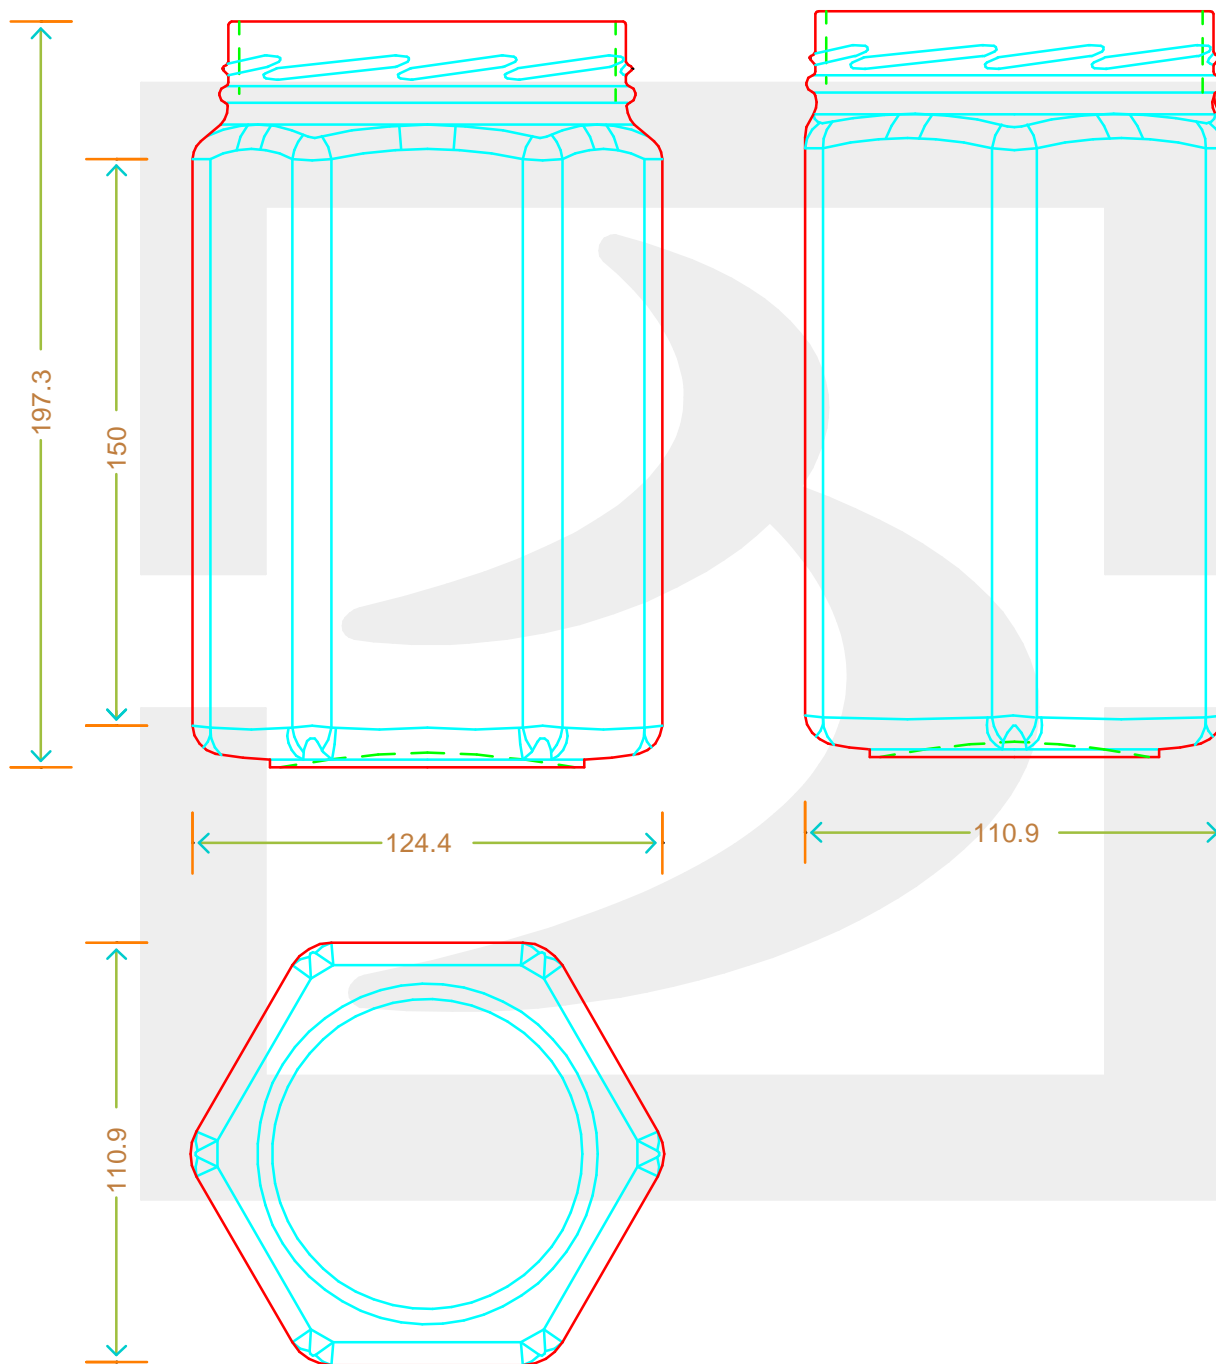

# VASO ESAGONALE 1700 T 100

Colore : BIANCO  
Color : BIANCO

bruni glass

berlinpackaging.eu

Il disegno è puramente indicativo e non vincolante - Berlin Packaging Italy S.p.A. non assume garanzia od obbligazione alcuna per l'utilizzo del presente disegno nè per le informazioni in esso riportate  
This drawing is approximate and not binding - Berlin Packaging Italy S.p.A. does not assume any guarantee or obligation for use of this drawing or for information contained therein

Capacità R.B. (c.c.): Brimful capacity (c.c.):	1700	Peso vetro (gr): Glass weight (gr):	690
Altezza tot. (mm): Total height (mm):	197.3	Bocca: Finish:	TWIST-OFF
Diametro corpo (mm): Body diameter (mm):	110.9	Min. foro passante (mm): Minimum through bore (mm):	
Resistenza a pressione (bar): Pressure resistance (bar):	-	Scala: Scale:	1:1