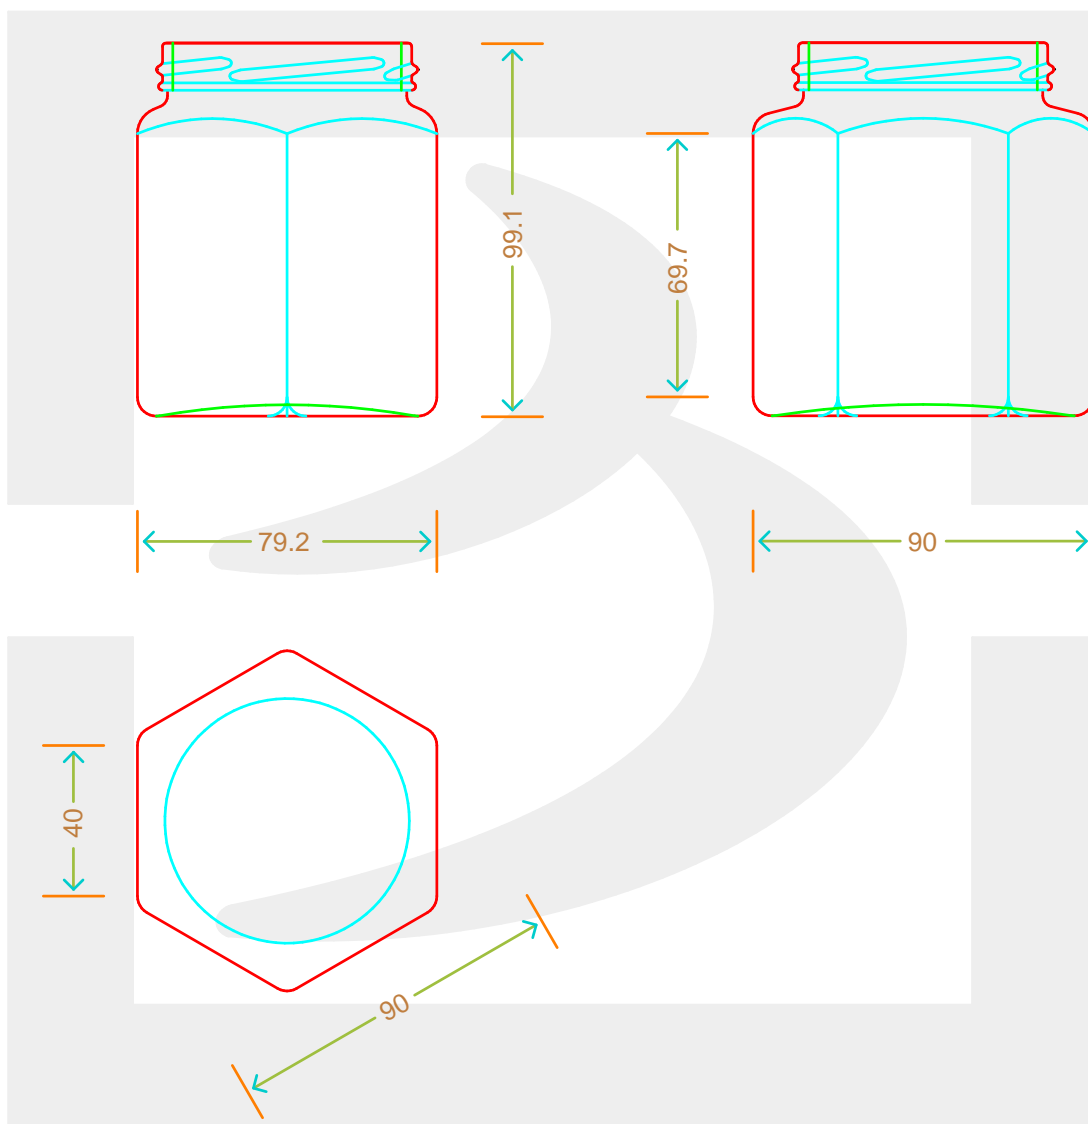

ARTICOLO / ITEM

VASO ESAGONALE 390 T 70

Colore : BIANCO
Color : BIANCO

berlinpackaging.eu

Il disegno è puramente indicativo e non vincolante - Berlin Packaging Italy S.p.A. non assume garanzia od obbligazione alcuna per l'utilizzo del presente disegno nè per le informazioni in esso riportate
This drawing is approximate and not binding - Berlin Packaging Italy S.p.A. does not assume any guarantee or obligation for use of this drawing or for information contained therein

Capacità R.B. (c.c.): Brimful capacity (c.c.):	390	Peso vetro (gr): Glass weight (gr):	240
Altezza tot. (mm): Total height (mm):	69.7	Bocca: Finish:	TWIST-OFF
Diametro corpo (mm): Body diameter (mm):	79.2	Min. foro passante (mm): Minimum through bore (mm):	
Resistenza a pressione (bar): Pressure resistance (bar):	-	Scala: Scale:	1:1