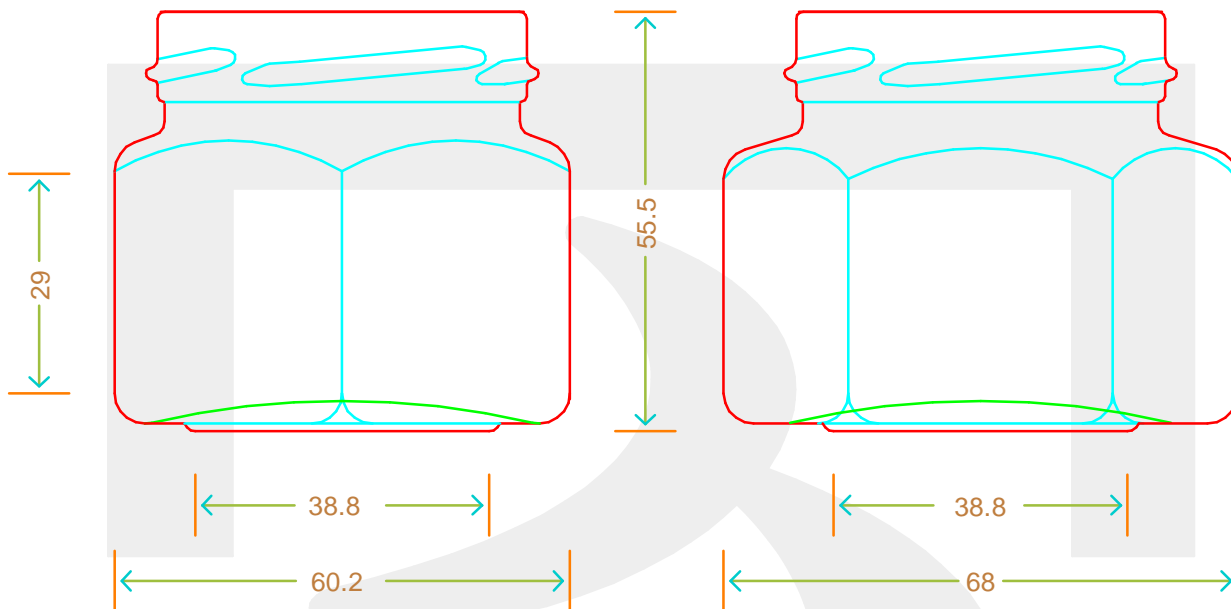

ARTICOLO / ITEM

VASO ESAGONALE 106 T 53 SP # *

berlinpackaging.eu

Colore :
Color : BIANCO

Il disegno è puramente indicativo e non vincolante - Berlin Packaging Italy S.p.A. non assume garanzia od obbligazione alcuna per l'utilizzo del presente disegno nè per le informazioni in esso riportate
This drawing is approximate and not binding - Berlin Packaging Italy S.p.A. does not assume any guarantee or obligation for use of this drawing or for information contained therein

Capacità R.B. (c.c.):	106	Peso vetro (gr):	105
Brimful capacity (c.c.):		Glass weight (gr):	
Altezza tot. (mm):	55.5	Bocca:	TWIST-OFF
Total height (mm):		Finish:	
Diametro corpo (mm):	60.2	Min. foro passante (mm):	
Body diameter (mm):		Minimum through bore (mm):	
Resistenza a pressione (bar):	-	Scala:	1:1
Pressure resistance (bar):		Scale:	