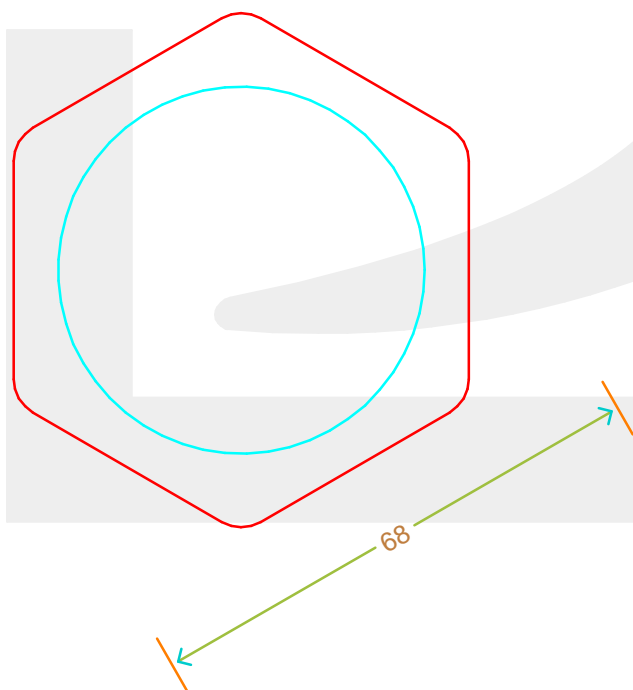

ARTICOLO / ITEM

VASO ESAGONALE 106 T 53 SP # *

berlinpackaging.eu

Colore :
Color : BIANCO

Il disegno è puramente indicativo e non vincolante - Berlin Packaging Italy S.p.A. non assume garanzia od obbligazione alcuna per l'utilizzo del presente disegno nè per le informazioni in esso riportate
This drawing is approximate and not binding - Berlin Packaging Italy S.p.A. does not assume any guarantee or obligation for use of this drawing or for information contained therein

Capacità R.B. (c.c.):	106	Peso vetro (gr):	105
Brimful capacity (c.c.):		Glass weight (gr):	
Altezza tot. (mm):	55.5	Bocca:	TWIST-OFF
Total height (mm):		Finish:	
Diametro corpo (mm):	60.2	Min. foro passante (mm):	
Body diameter (mm):		Minimum through bore (mm):	
Resistenza a pressione (bar):	-	Scala:	1:1
Pressure resistance (bar):		Scale:	