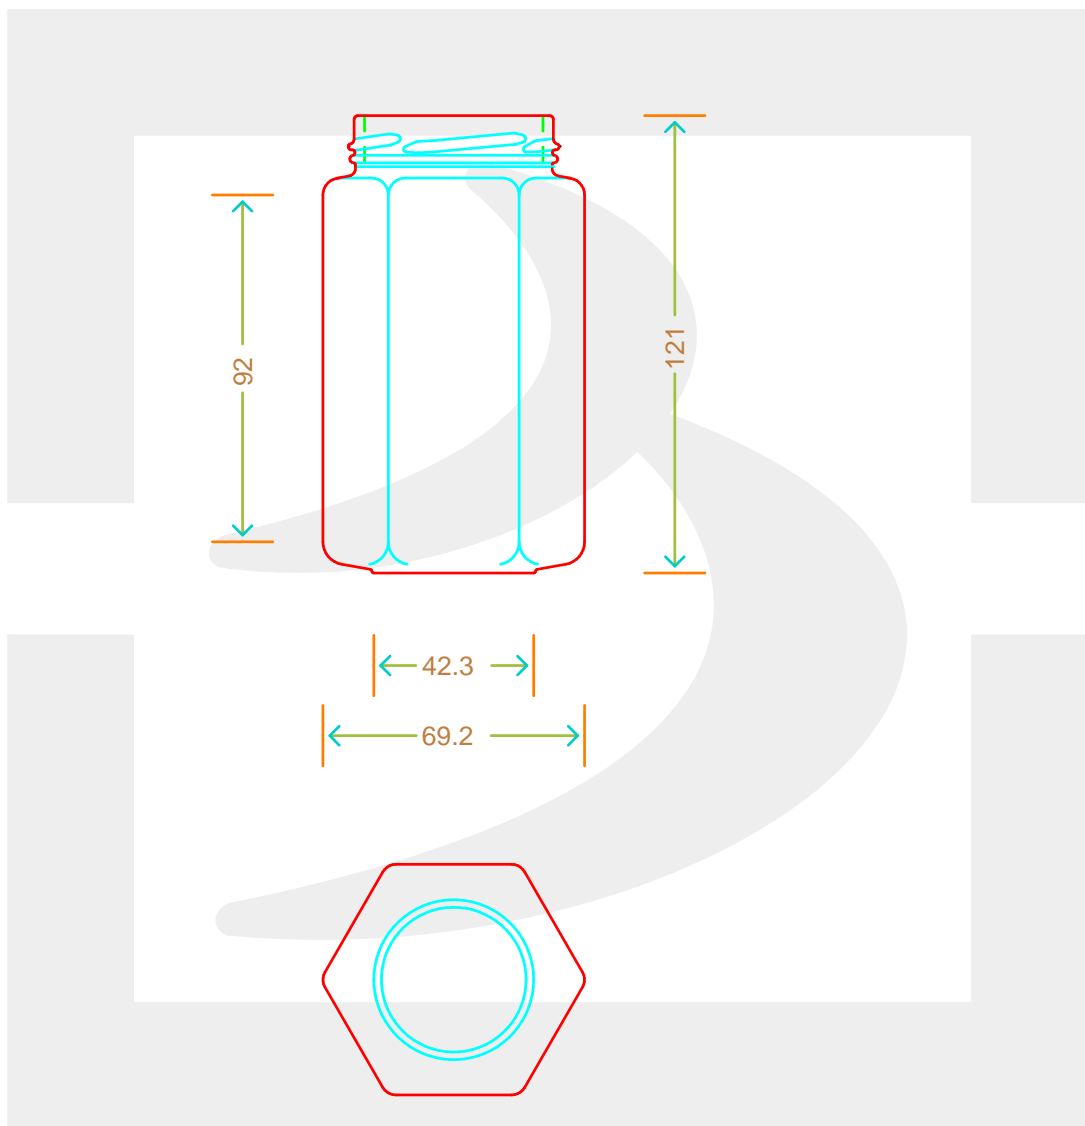

ARTICOLO / ITEM

VASO ESAGONALE ALTO 280 T 58

Colore : BIANCO
Color : BIANCO

bruni glass

berlinpackaging.eu

Il disegno è puramente indicativo e non vincolante - Berlin Packaging Italy S.p.A. non assume garanzia od obbligazione alcuna per l'utilizzo del presente disegno nè per le informazioni in esso riportate
This drawing is approximate and not binding - Berlin Packaging Italy S.p.A. does not assume any guarantee or obligation for use of this drawing or for information contained therein

Capacità R.B. (c.c.): Brimful capacity (c.c.):	280	Peso vetro (gr): Glass weight (gr):	205
Altezza tot. (mm): Total height (mm):	121.4	Bocca: Finish:	TWIST-OFF
Diametro corpo (mm): Body diameter (mm):	69.2	Min. foro passante (mm): Minimum through bore (mm):	
Resistenza a pressione (bar): Pressure resistance (bar):	-	Scala: Scale:	1:1