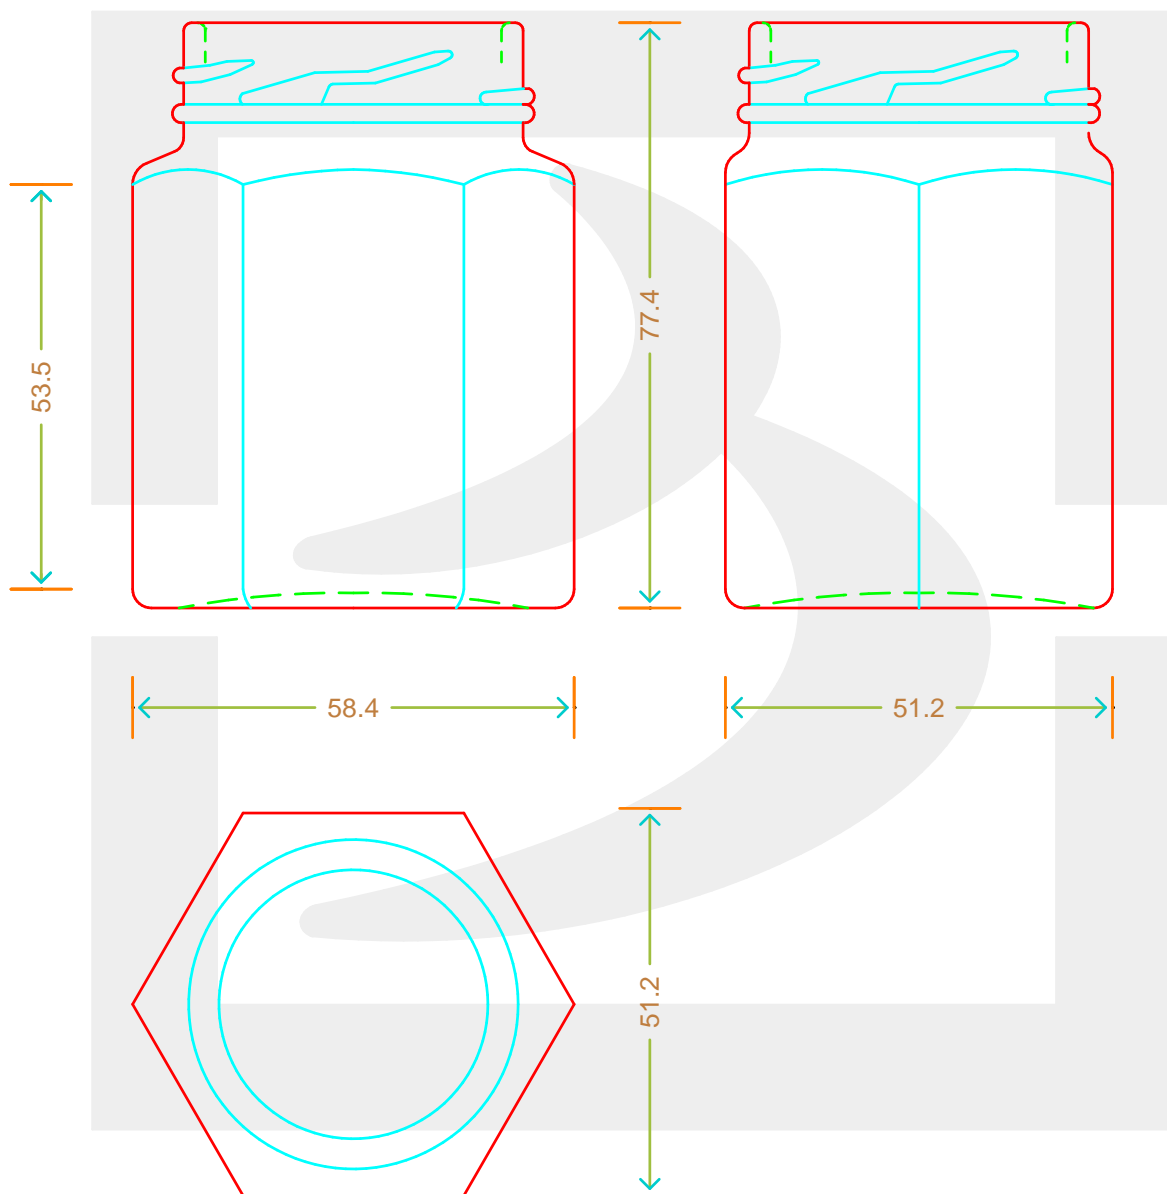

# VASO ESAGONALE 106 T 48 ALTO BK

Colore : BIANCO  
Color : BIANCO

bruni glass

berlinpackaging.eu

Il disegno è puramente indicativo e non vincolante - Berlin Packaging Italy S.p.A. non assume garanzia od obbligazione alcuna per l'utilizzo del presente disegno nè per le informazioni in esso riportate  
This drawing is approximate and not binding - Berlin Packaging Italy S.p.A. does not assume any guarantee or obligation for use of this drawing or for information contained therein

Capacità R.B. (c.c.): Brimful capacity (c.c.):	116	Peso vetro (gr): Glass weight (gr):	110
Altezza tot. (mm): Total height (mm):	77.8	Bocca: Finish:	TWIST-OFF
Diametro corpo (mm): Body diameter (mm):	51.2	Min. foro passante (mm): Minimum through bore (mm):	
Resistenza a pressione (bar): Pressure resistance (bar):	-	Scala: Scale:	1:1