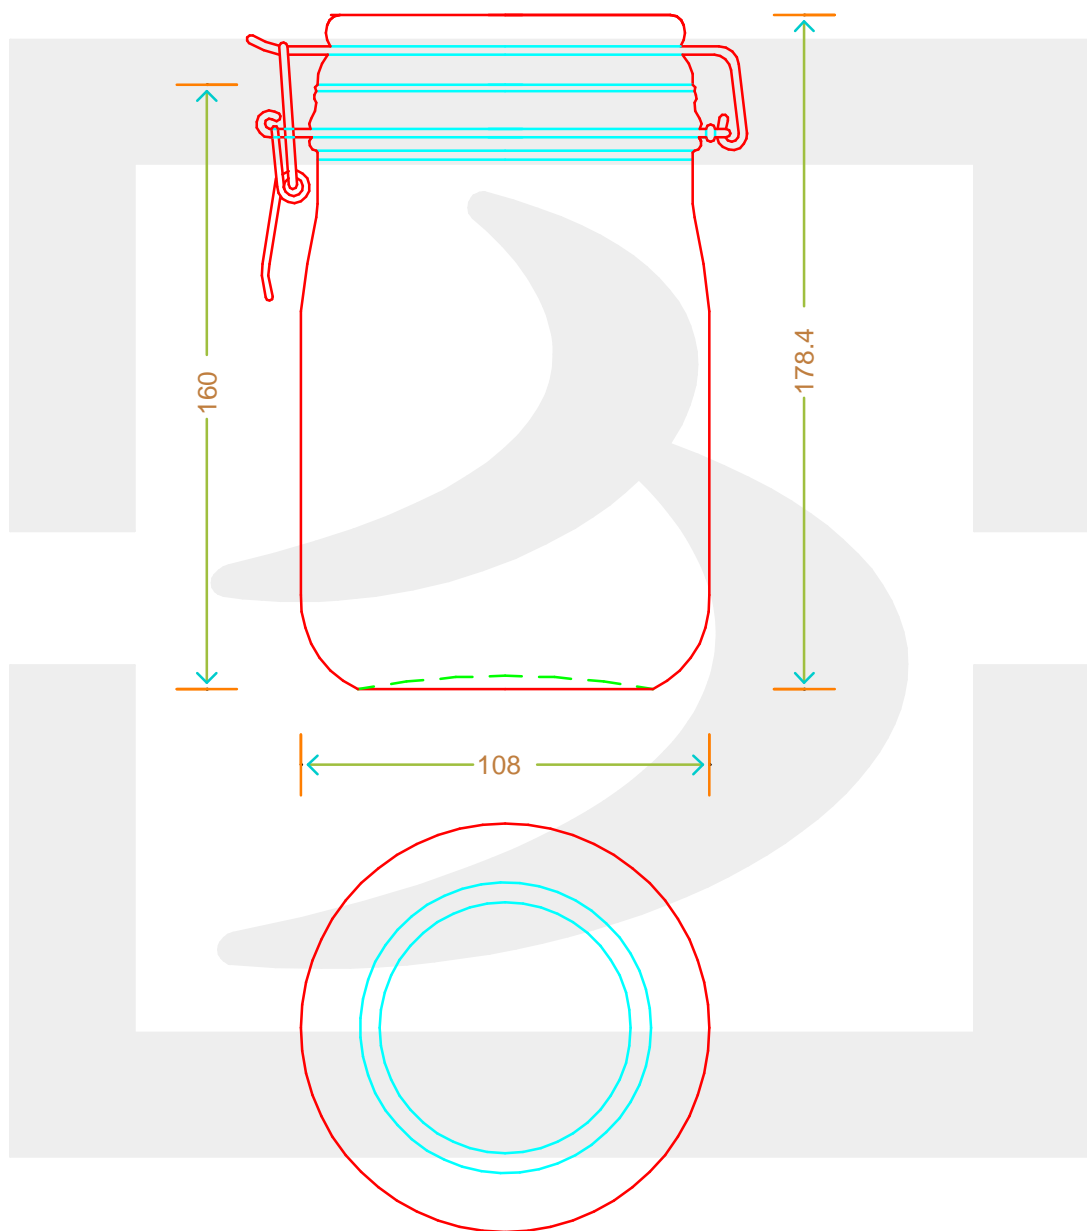

ARTICOLO / ITEM

VASO ERMETICO 1140

Colore :
Color : BIANCO

bruni glass

berlinpackaging.eu

Il disegno è puramente indicativo e non vincolante - Berlin Packaging Italy S.p.A. non assume garanzia od obbligazione alcuna per l'utilizzo del presente disegno nè per le informazioni in esso riportate
This drawing is approximate and not binding - Berlin Packaging Italy S.p.A. does not assume any guarantee or obligation for use of this drawing or for information contained therein

Capacità R.B. (c.c.): Brimful capacity (c.c.):	1140	Peso vetro (gr): Glass weight (gr):	620
Altezza tot. (mm): Total height (mm):	178.4	Bocca: Finish:	TAPPO MECCANICO
Diametro corpo (mm): Body diameter (mm):	108	Min. foro passante (mm): Minimum through bore (mm):	
Resistenza a pressione (bar): Pressure resistance (bar):	-	Scala: Scale:	1:1

Per ulteriori informazioni tecniche contattare il referente commerciale
For full technical details please contact sales representative

COD. ARTICOLO / ITEM CODE
09086T1

Data ultimo aggiornamento / Last update: 04/11/2021
Origine / Source: 09086