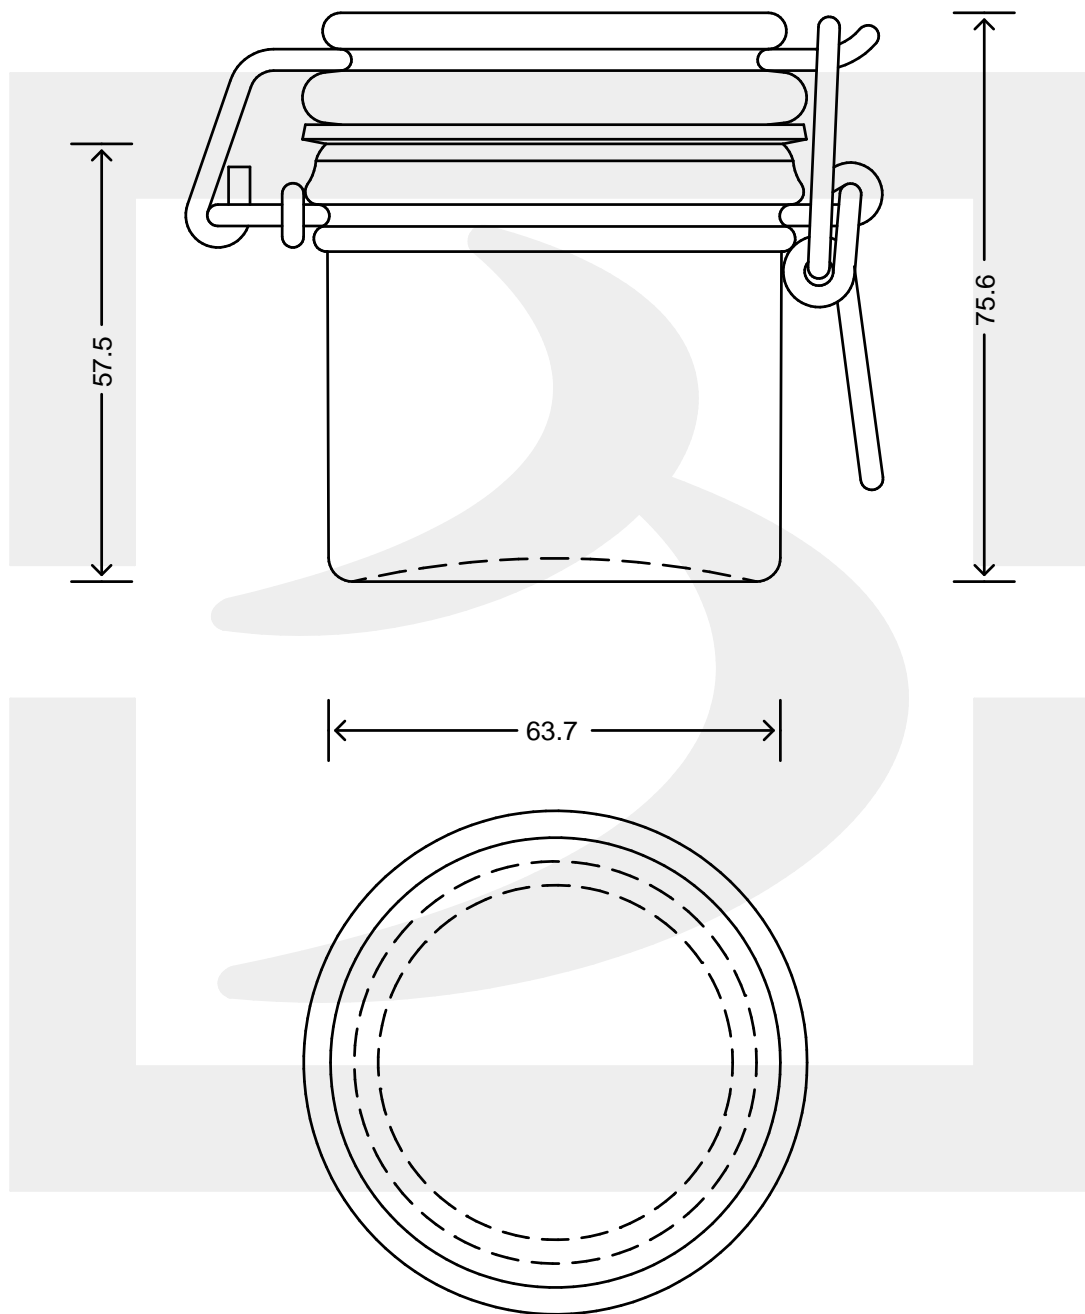

ARTICOLO / ITEM

VASO ERMETICO 90 D60 C/G NC

Colore : BIANCO
Color : BIANCO

bruni glass

berlinpackaging.eu

Il disegno è puramente indicativo e non vincolante - Berlin Packaging Italy S.p.A. non assume garanzia od obbligazione alcuna per l'utilizzo del presente disegno nè per le informazioni in esso riportate
This drawing is approximate and not binding - Berlin Packaging Italy S.p.A. does not assume any guarantee or obligation for use of this drawing or for information contained therein

Capacità R.B. (c.c.): Brimful capacity (c.c.):	135	Peso vetro (gr): Glass weight (gr):	225
Altezza tot. (mm): Total height (mm):	75.6	Bocca: Finish:	TAPPO MECCANICO
Diametro corpo (mm): Body diameter (mm):	63.7	Min. foro passante (mm): Minimum through bore (mm):	
Resistenza a pressione (bar): Pressure resistance (bar):	-	Scala: Scale:	1:1