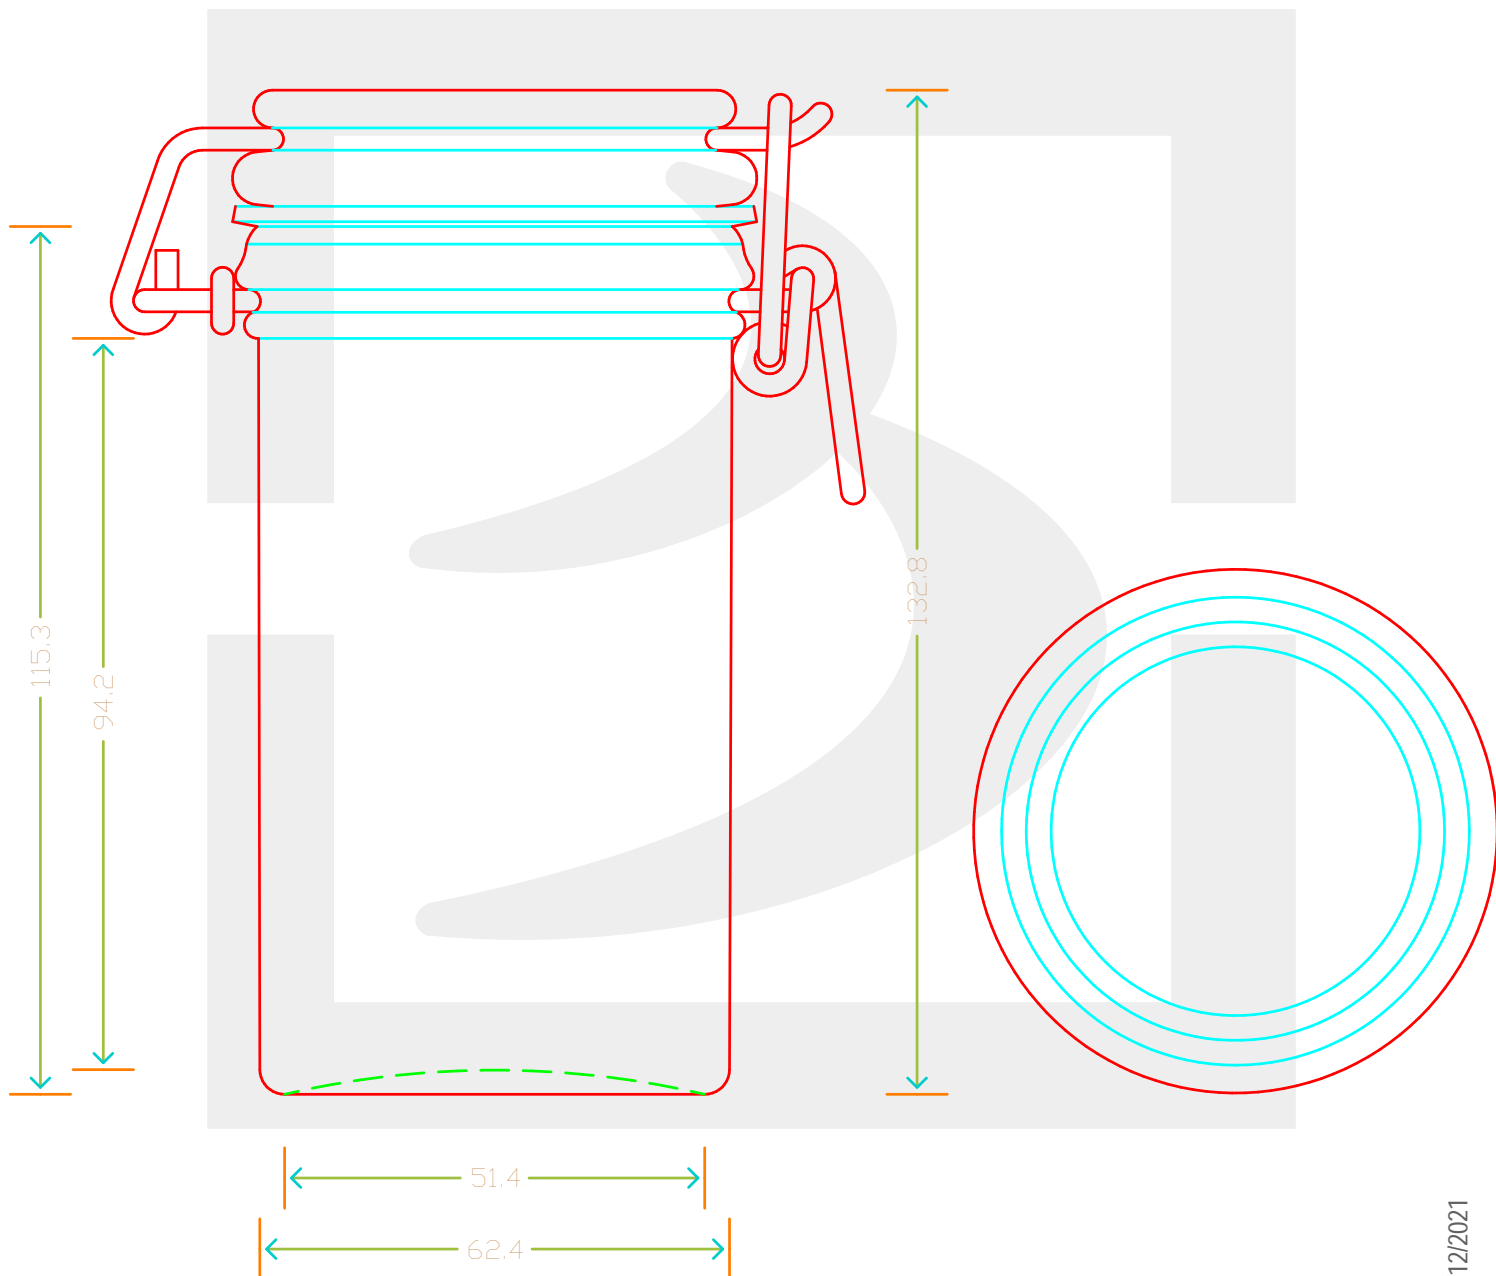

ARTICOLO / ITEM

VASO ERMETICO BONTA' 277

Colore : BIANCO
Color : BIANCO

bruni glass

berlinpackaging.eu

Il disegno è puramente indicativo e non vincolante - Berlin Packaging Italy S.p.A. non assume garanzia od obbligazione alcuna per l'utilizzo del presente disegno nè per le informazioni in esso riportate
This drawing is approximate and not binding - Berlin Packaging Italy S.p.A. does not assume any guarantee or obligation for use of this drawing or for information contained therein

Capacità R.B. (c.c.): Brimful capacity (c.c.):	277	Peso vetro (gr): Glass weight (gr):	300
Altezza tot. (mm): Total height (mm):	132.8	Bocca: Finish:	TAPPO MECCANICO
Diametro corpo (mm): Body diameter (mm):	62.4	Min. foro passante (mm): Minimum through bore (mm):	
Resistenza a pressione (bar): Pressure resistance (bar):	-	Scala: Scale:	1:1

Per ulteriori informazioni tecniche contattare il referente commerciale
For full technical details please contact sales representative

COD. ARTICOLO / ITEM CODE
12223T1

Data ultimo aggiornamento / Last update: 09/12/2021
Origine / Source: 12223