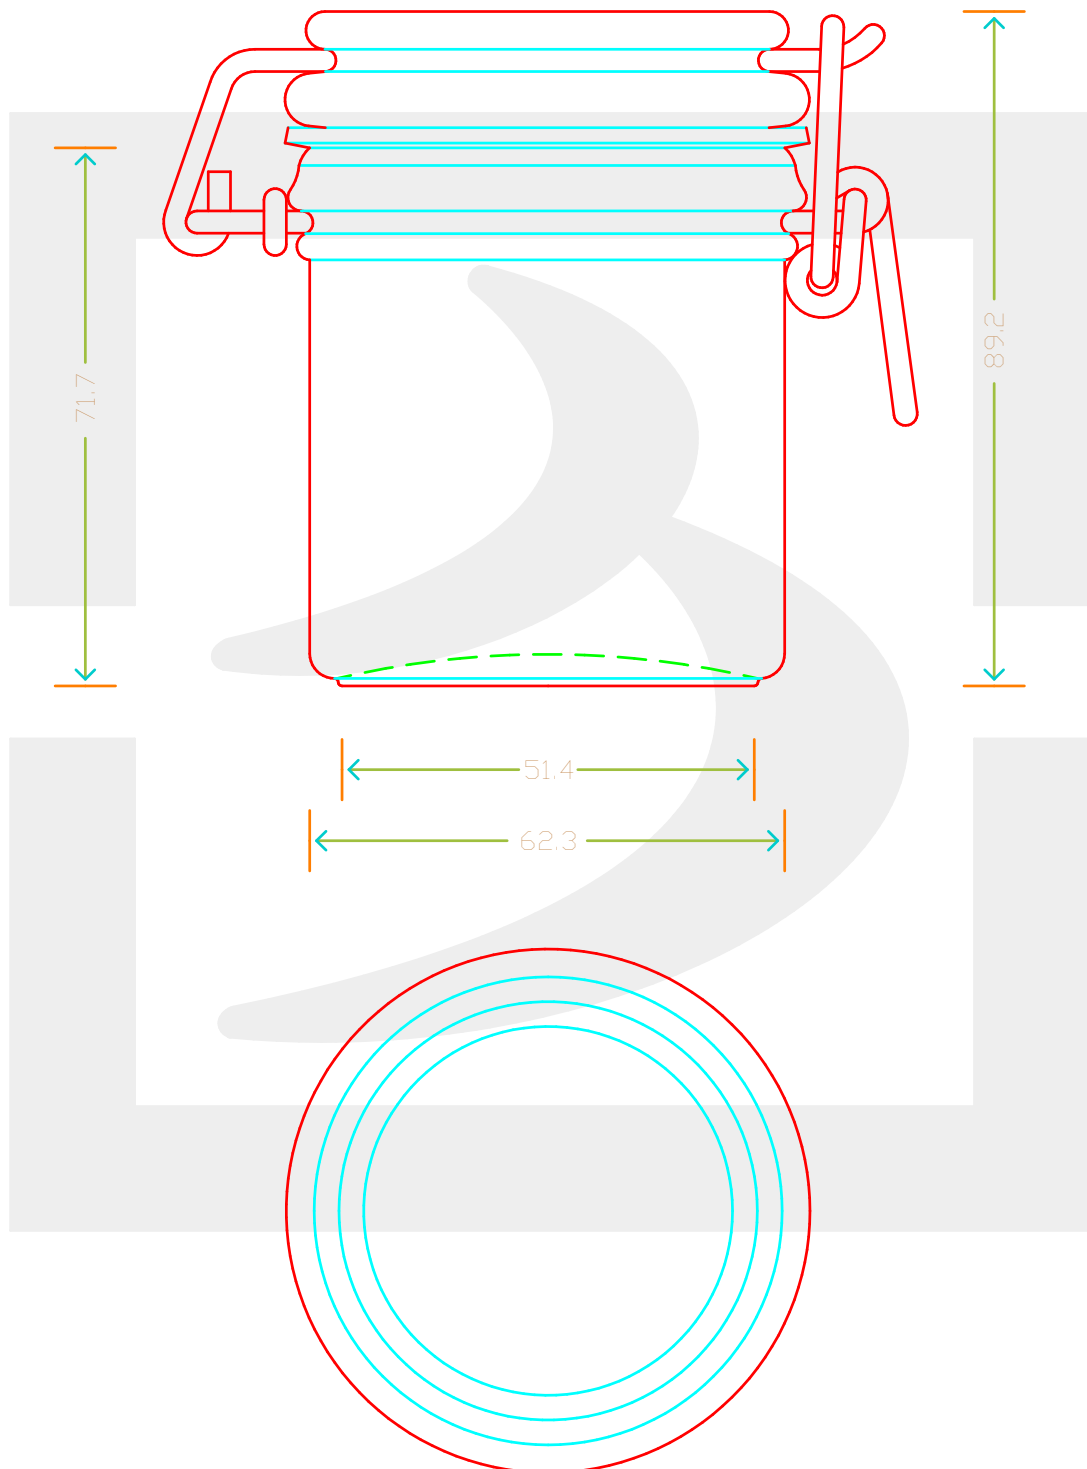

ARTICOLO / ITEM

VASO ERMETICO BONTA' 167

Colore : BIANCO
Color : BIANCO

bruni glass

berlinpackaging.eu

Il disegno è puramente indicativo e non vincolante - Berlin Packaging Italy S.p.A. non assume garanzia od obbligazione alcuna per l'utilizzo del presente disegno nè per le informazioni in esso riportate
This drawing is approximate and not binding - Berlin Packaging Italy S.p.A. does not assume any guarantee or obligation for use of this drawing or for information contained therein

| | | | |
|---|------|--|-----------------|
| Capacità R.B. (c.c.): Brimful capacity (c.c.): | 167 | Peso vetro (gr): Glass weight (gr): | 235 |
| Altezza tot. (mm): Total height (mm): | 89.2 | Bocca: Finish: | TAPPO MECCANICO |
| Diametro corpo (mm): Body diameter (mm): | 62.4 | Min. foro passante (mm): Minimum through bore (mm): | |
| Resistenza a pressione (bar): Pressure resistance (bar): | - | Scala: Scale: | 1:1 |

Per ulteriori informazioni tecniche contattare il referente commerciale
For full technical details please contact sales representative

COD. ARTICOLO / ITEM CODE
12221T1

Data ultimo aggiornamento / Last update: 09/12/2021
Origine / Source: 12221