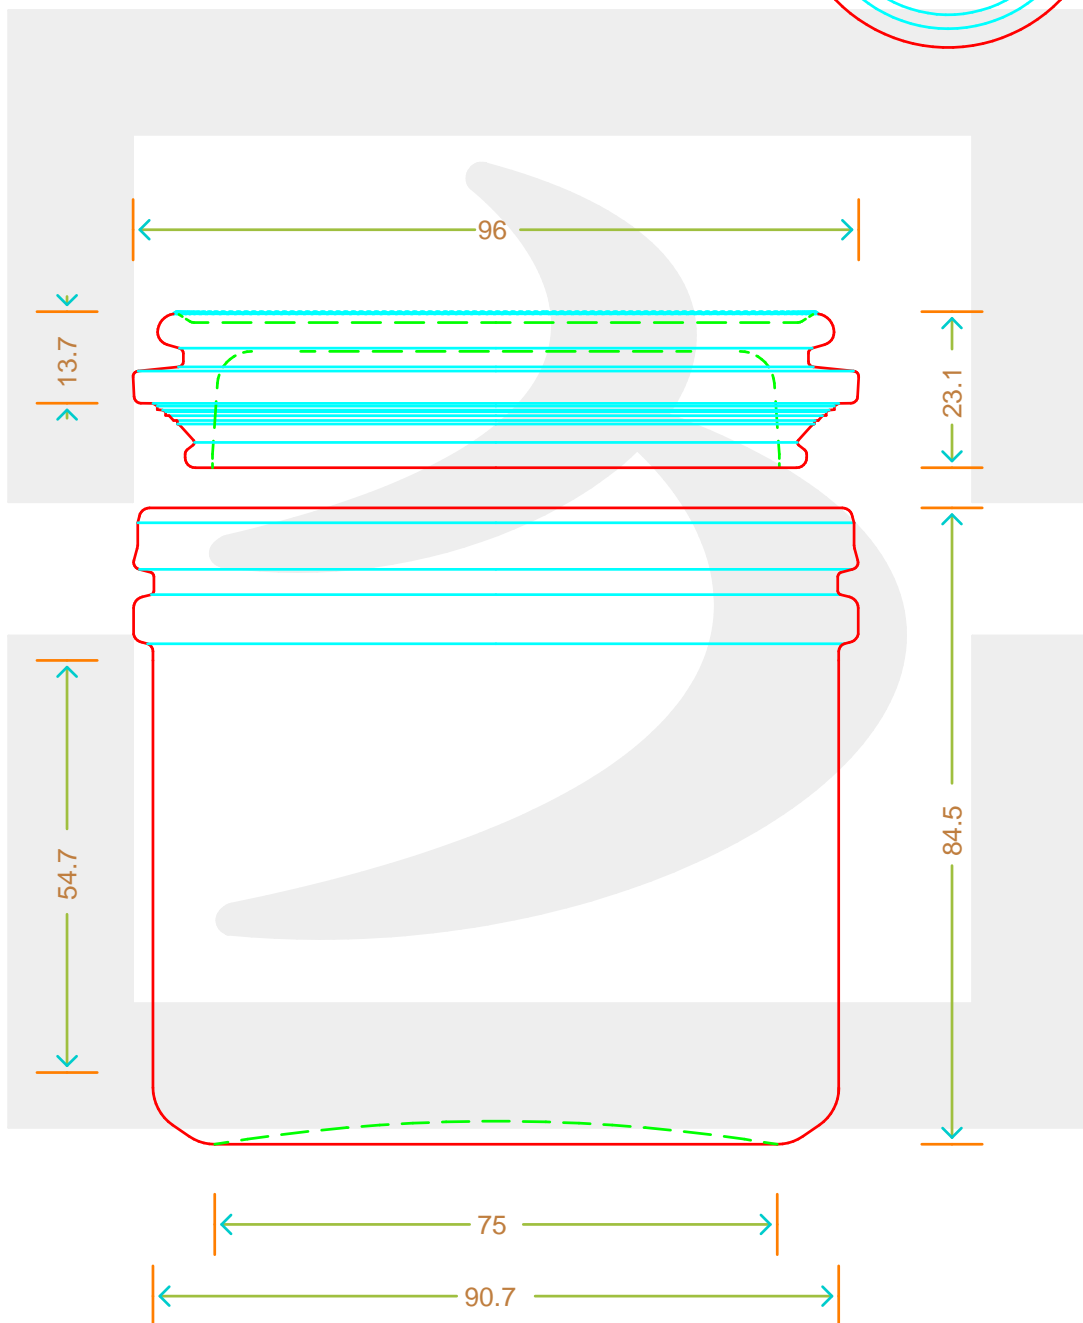

ARTICOLO / ITEM

VASO ERMETICO ARTISANAL 435 C/G ARA

Colore : BIANCO
Color : BIANCO

berlinpackaging.eu

Il disegno è puramente indicativo e non vincolante - Berlin Packaging Italy S.p.A. non assume garanzia od obbligazione alcuna per l'utilizzo del presente disegno nè per le informazioni in esso riportate
This drawing is approximate and not binding - Berlin Packaging Italy S.p.A. does not assume any guarantee or obligation for use of this drawing or for information contained therein

Capacità R.B. (c.c.): Brimful capacity (c.c.):	440	Peso vetro (gr): Glass weight (gr):	250
Altezza tot. (mm): Total height (mm):	84.5	Bocca: Finish:	TAPPO MECCANICO
Diametro corpo (mm): Body diameter (mm):	90.7	Min. foro passante (mm): Minimum through bore (mm):	
Resistenza a pressione (bar): Pressure resistance (bar):	-	Scala: Scale:	1:1