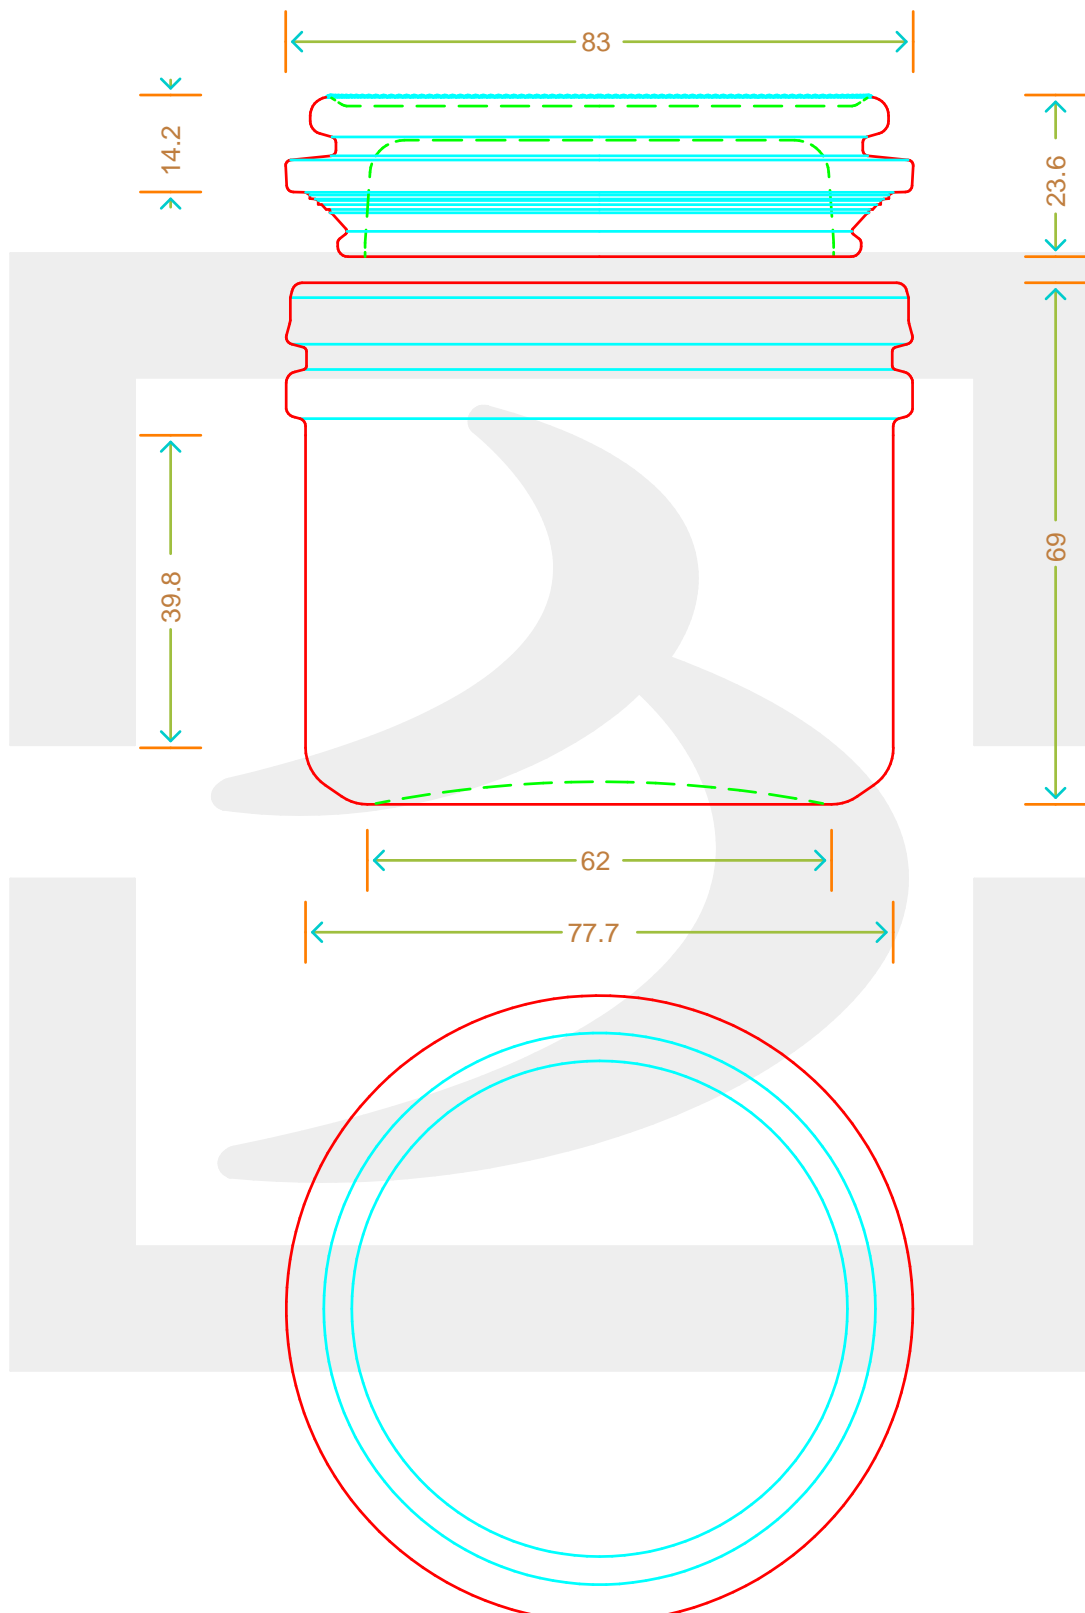

ARTICOLO / ITEM

VASO ERMETICO ARTISANAL 255 C/G ARA

bruni glass

berlinpackaging.eu

Colore : BIANCO
Color : BIANCO

Il disegno è puramente indicativo e non vincolante - Berlin Packaging Italy S.p.A. non assume garanzia od obbligazione alcuna per l'utilizzo del presente disegno nè per le informazioni in esso riportate
This drawing is approximate and not binding - Berlin Packaging Italy S.p.A. does not assume any guarantee or obligation for use of this drawing or for information contained therein

Capacità R.B. (c.c.):	255	Peso vetro (gr):	175
Brimful capacity (c.c.):		Glass weight (gr):	
Altezza tot. (mm):	69	Bocca:	TAPPO MECCANICO
Total height (mm):		Finish:	
Diametro corpo (mm):	77.7	Min. foro passante (mm):	
Body diameter (mm):		Minimum through bore (mm):	
Resistenza a pressione (bar):	-	Scala:	1:1
Pressure resistance (bar):		Scale:	

Per ulteriori informazioni tecniche contattare il referente commerciale
For full technical details please contact sales representative

COD. ARTICOLO / ITEM CODE
19921T1

Data ultimo aggiornamento / Last update: 13/07/2022
Origine / Source: 17155