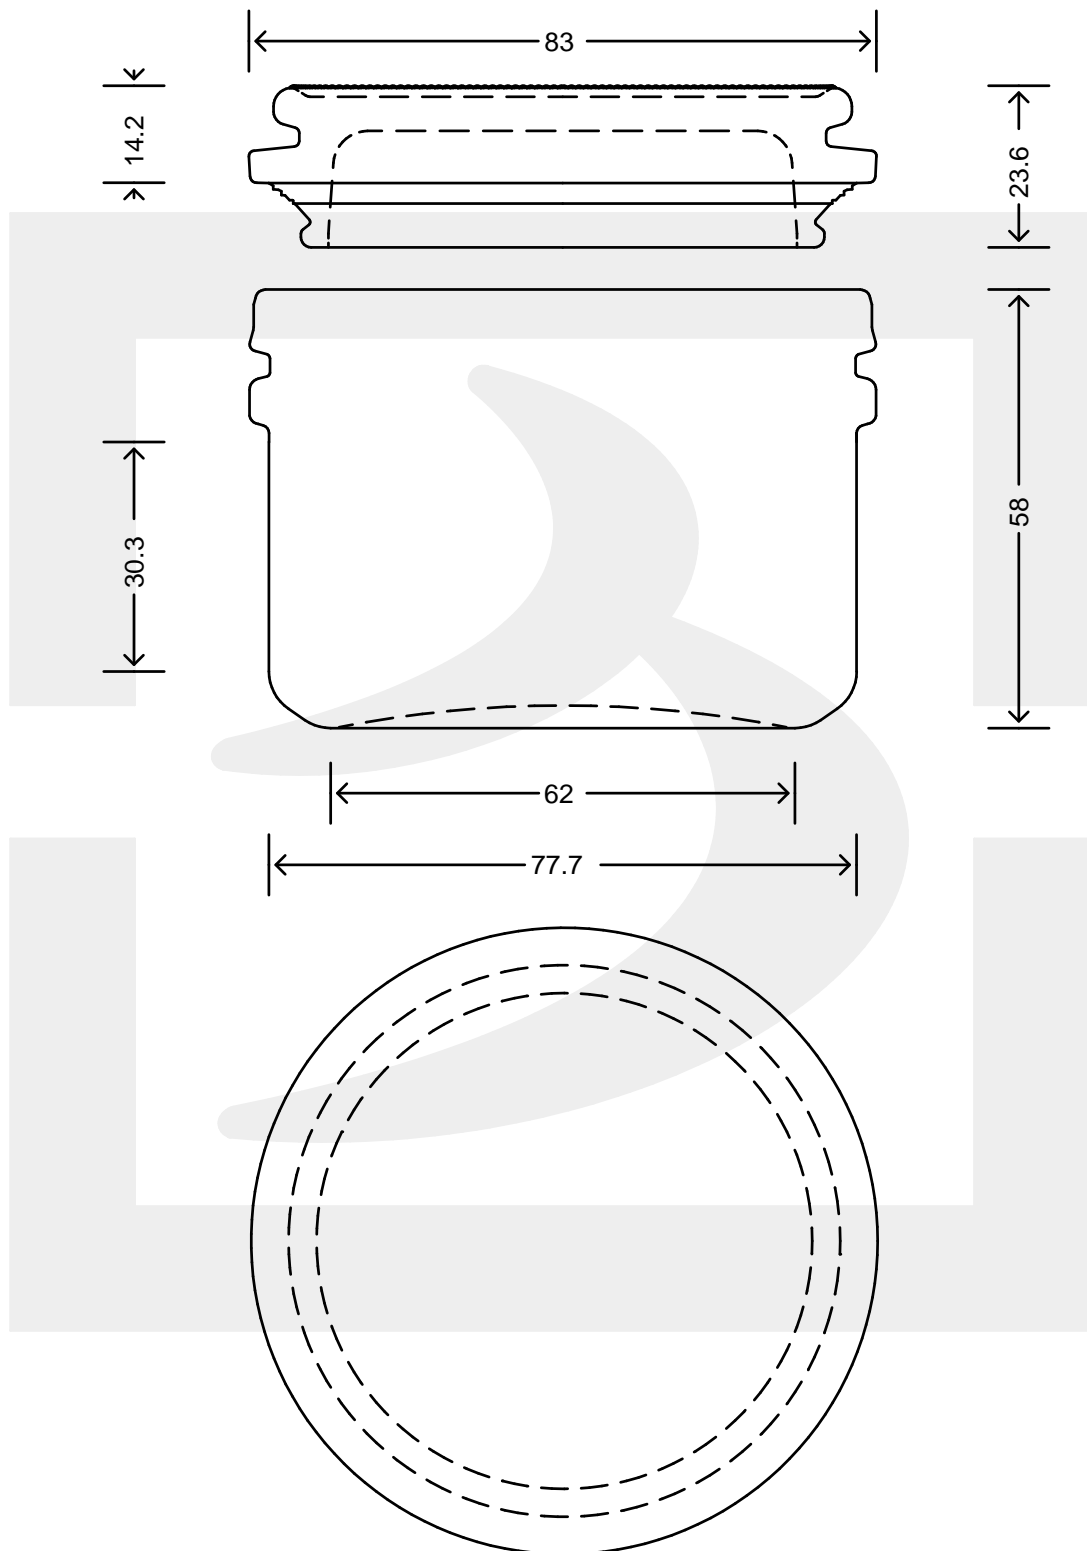

ARTICOLO / ITEM

VASO ERMETICO ARTISANAL 205 C/G ARA

bruni glass

berlinpackaging.eu

Colore : BIANCO
Color : BIANCO

Il disegno è puramente indicativo e non vincolante - Berlin Packaging Italy S.p.A. non assume garanzia od obbligazione alcuna per l'utilizzo del presente disegno nè per le informazioni in esso riportate
This drawing is approximate and not binding - Berlin Packaging Italy S.p.A. does not assume any guarantee or obligation for use of this drawing or for information contained therein

Capacità R.B. (c.c.): Brimful capacity (c.c.):	205	Peso vetro (gr): Glass weight (gr):	330
Altezza tot. (mm): Total height (mm):	74	Bocca: Finish:	TAPPO MECCANICO
Diametro corpo (mm): Body diameter (mm):	77.7	Min. foro passante (mm): Minimum through bore (mm):	
Resistenza a pressione (bar): Pressure resistance (bar):	-	Scala: Scale:	1:1

Per ulteriori informazioni tecniche contattare il referente commerciale
For full technical details please contact sales representative

COD. ARTICOLO / ITEM CODE
19920T2

Data ultimo aggiornamento / Last update: 22/11/2021
Origine / Source: 17154