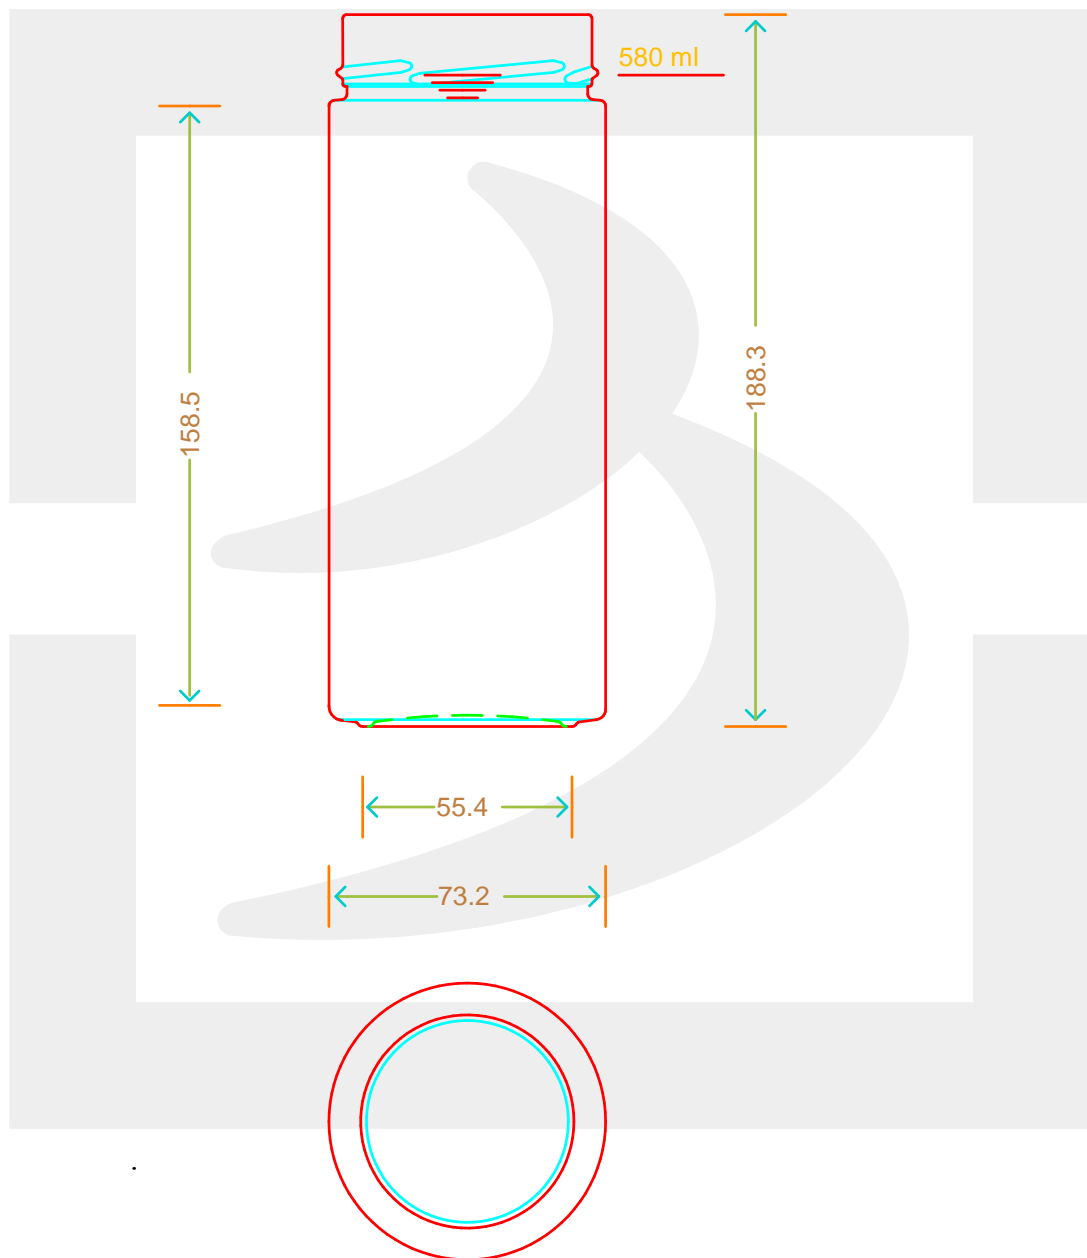

ARTICOLO / ITEM

VASO ERGO 580 T 70 XDEEP H18 *

Colore : BIANCO
Color : BIANCO

berlinpackaging.eu

Il disegno è puramente indicativo e non vincolante - Berlin Packaging Italy S.p.A. non assume garanzia od obbligazione alcuna per l'utilizzo del presente disegno nè per le informazioni in esso riportate
This drawing is approximate and not binding - Berlin Packaging Italy S.p.A. does not assume any guarantee or obligation for use of this drawing or for information contained therein

Capacità R.B. (c.c.): Brimful capacity (c.c.):	625	Peso vetro (gr): Glass weight (gr):	330
Altezza tot. (mm): Total height (mm):	188.3	Bocca: Finish:	TWIST-OFF
Diametro corpo (mm): Body diameter (mm):	73.2	Min. foro passante (mm): Minimum through bore (mm):	
Resistenza a pressione (bar): Pressure resistance (bar):	-	Scala: Scale:	1:1