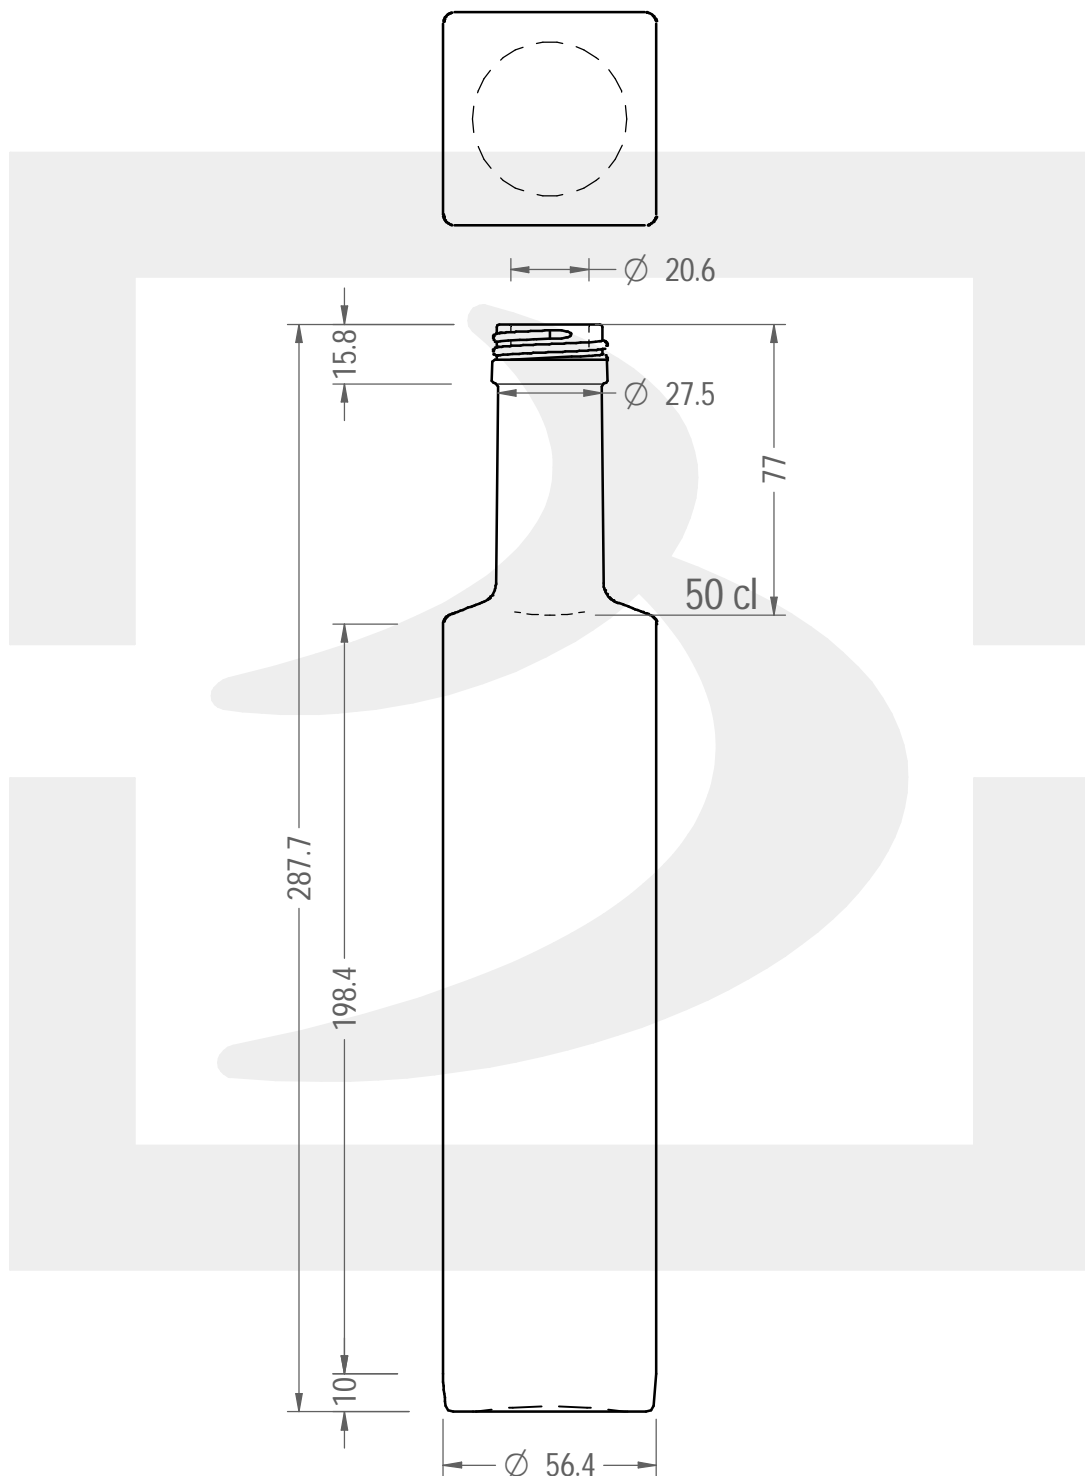

# BOT. ERANTHE 500 P 31,5 X 18 VA #

Colore : VERDE ANTICO  
Color : VERDE ANTICO

bruni glass

berlinpackaging.eu

Il disegno è puramente indicativo e non vincolante - Berlin Packaging Italy S.p.A. non assume garanzia od obbligazione alcuna per l'utilizzo del presente disegno nè per le informazioni in esso riportate  
This drawing is approximate and not binding - Berlin Packaging Italy S.p.A. does not assume any guarantee or obligation for use of this drawing or for information contained therein

Capacità R.B. (c.c.):	520	Peso vetro (gr):	504
Brimful capacity (c.c.):		Glass weight (gr):	
Altezza tot. (mm):	287.7	Bocca:	PILFER-PROOF
Total height (mm):		Finish:	
Diametro corpo (mm):	56.4	Min. foro passante (mm):	
Body diameter (mm):		Minimum through bore (mm):	
Resistenza a pressione (bar):	-	Scala:	1:2
Pressure resistance (bar):		Scale:	

Per ulteriori informazioni tecniche contattare il referente commerciale  
For full technical details please contact sales representative

COD. ARTICOLO / ITEM CODE  
**26967P3**

Data ultimo aggiornamento / Last update: 10/11/2021  
Origine / Source: 26967