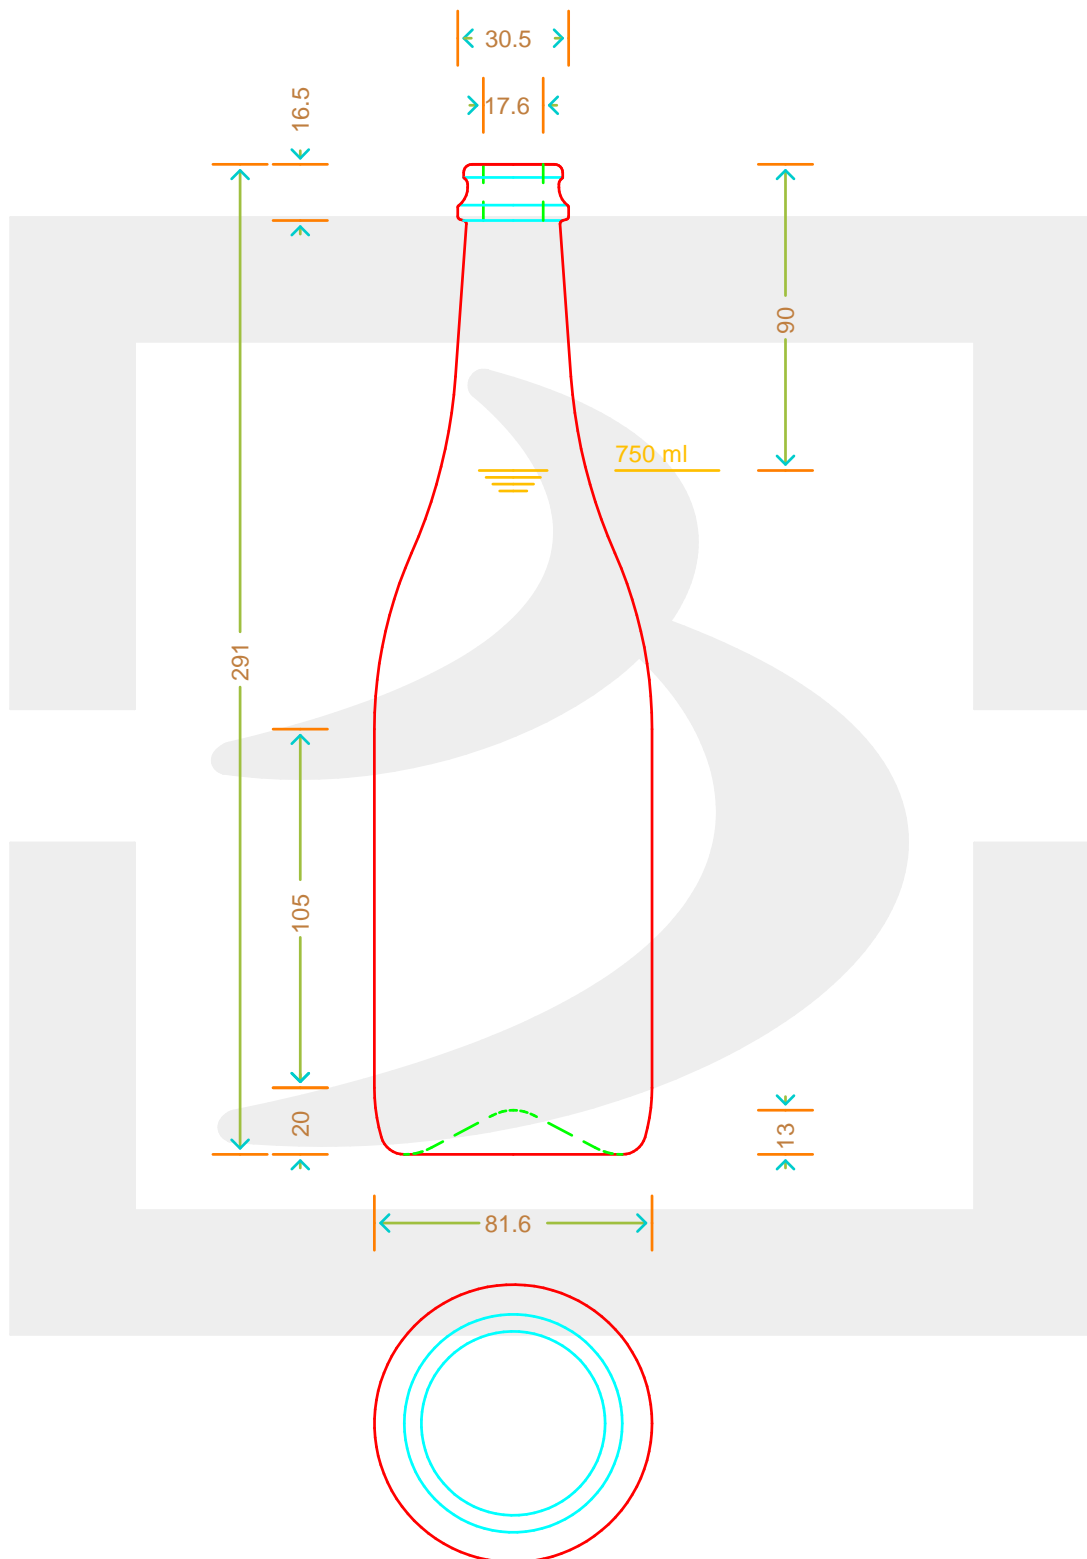

# BOT. EMILIANA 750 TC 29 UVAG

Colore : UVAG  
Color :

berlinpackaging.eu

Il disegno è puramente indicativo e non vincolante - Berlin Packaging Italy S.p.A. non assume garanzia od obbligazione alcuna per l'utilizzo del presente disegno nè per le informazioni in esso riportate  
This drawing is approximate and not binding - Berlin Packaging Italy S.p.A. does not assume any guarantee or obligation for use of this drawing or for information contained therein

Capacità R.B. (c.c.): Brimful capacity (c.c.):	791	Peso vetro (gr): Glass weight (gr):	450
Altezza tot. (mm): Total height (mm):	291	Bocca: Finish:	TAPPO CORONA
Diametro corpo (mm): Body diameter (mm):	81.6	Min. foro passante (mm): Minimum through bore (mm):	
Resistenza a pressione (bar): Pressure resistance (bar):	-	Scala: Scale:	1:1