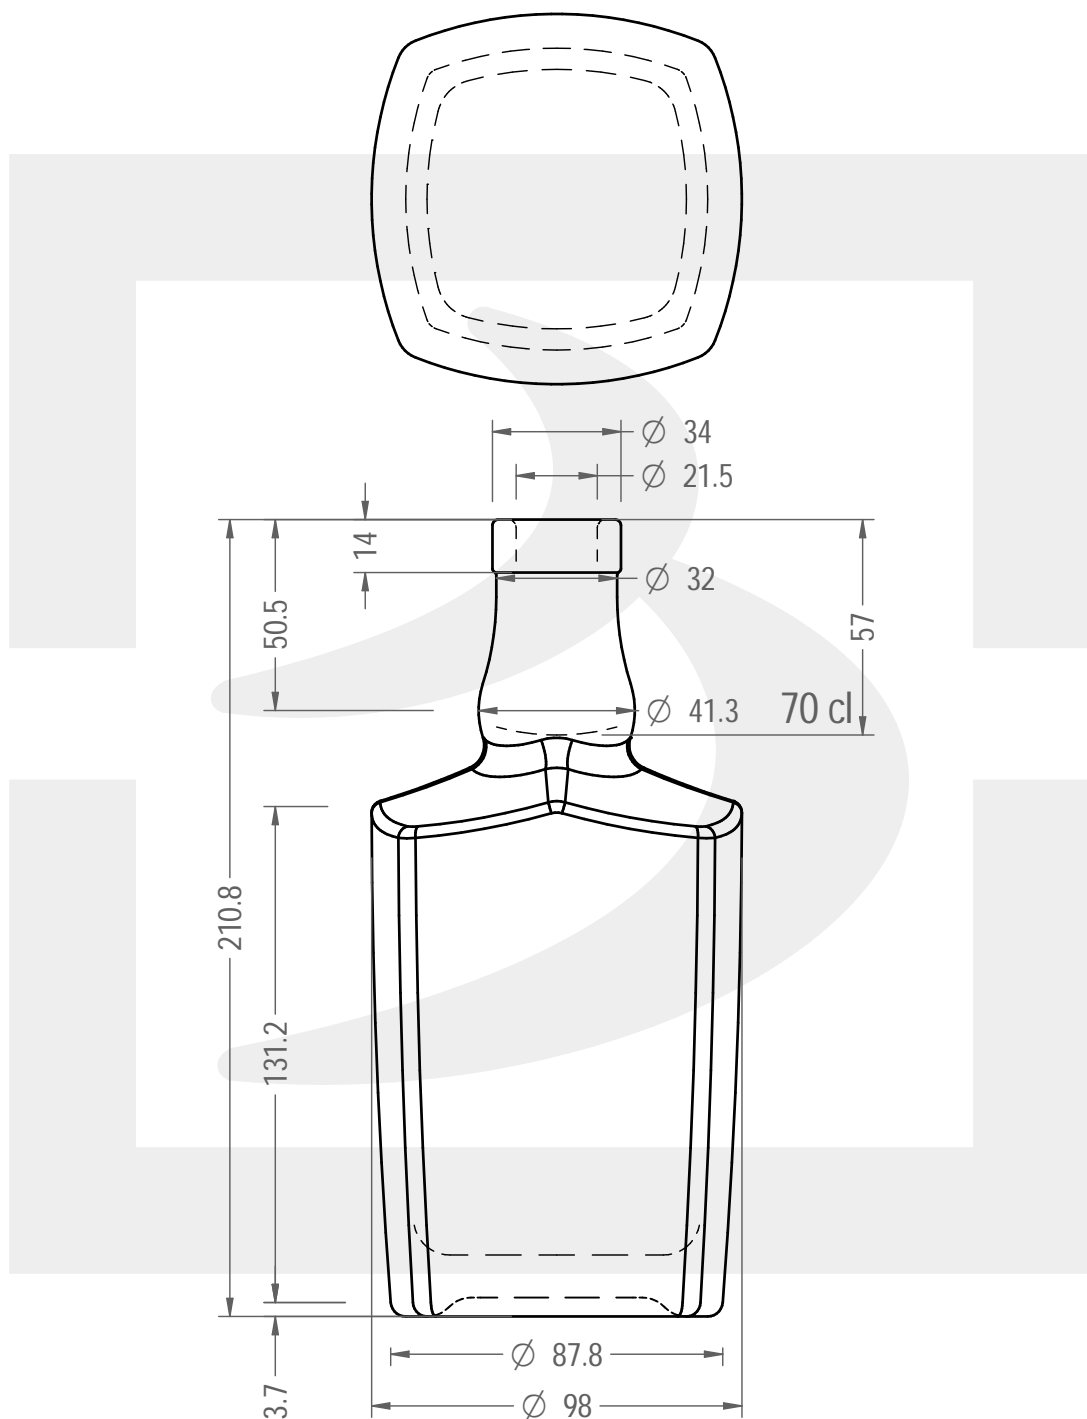

ARTICOLO / ITEM

BOT. ELREY 700 F 14 \$ *

Colore : BIANCO EXTRA
Color :

berlinpackaging.eu

Il disegno è puramente indicativo e non vincolante - Berlin Packaging Italy S.p.A. non assume garanzia od obbligazione alcuna per l'utilizzo del presente disegno nè per le informazioni in esso riportate
This drawing is approximate and not binding - Berlin Packaging Italy S.p.A. does not assume any guarantee or obligation for use of this drawing or for information contained therein

Capacità R.B. (c.c.):	733	Peso vetro (gr):	950
Brimful capacity (c.c.):		Glass weight (gr):	
Altezza tot. (mm):	210.8	Bocca:	FASCETTA
Total height (mm):		Finish:	
Diametro corpo (mm):	98	Min. foro passante (mm):	19
Body diameter (mm):		Minimum through bore (mm):	
Resistenza a pressione (bar):	-	Scala:	1:2
Pressure resistance (bar):		Scale:	