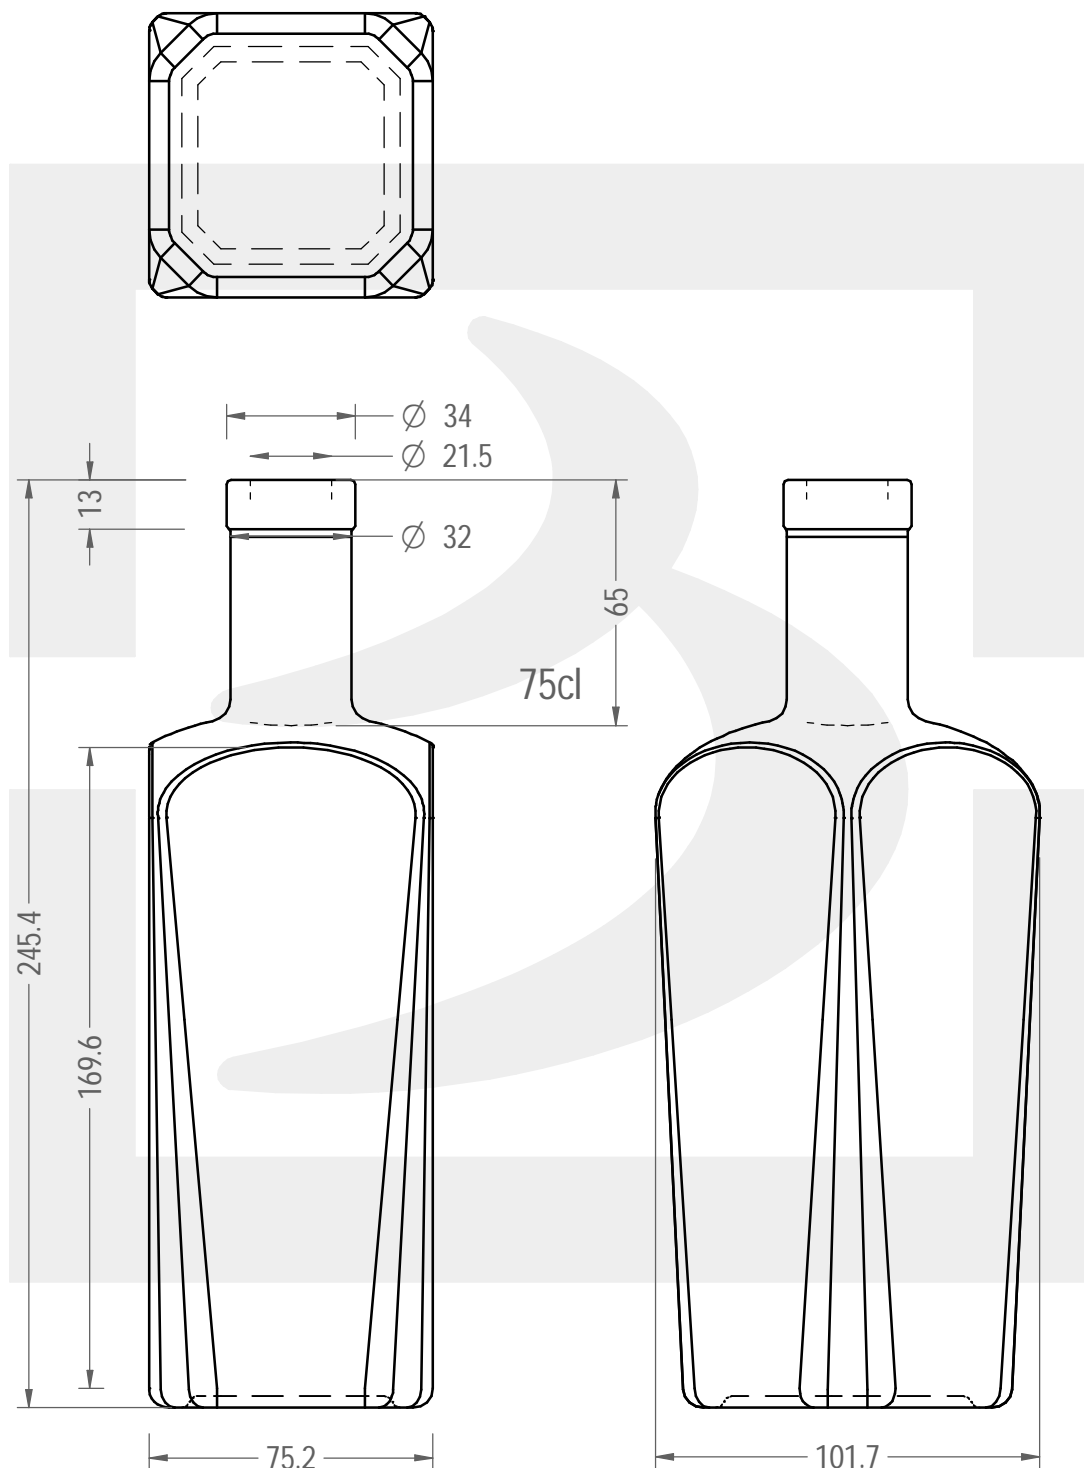

# BOT. ELLIOT 750 F 13 VS IP \*

Colore :  
Color : BIANCO EXTRA

bruni glass

berlinpackaging.eu

MODELLO DEPOSITATO - PATENTED

Il disegno è puramente indicativo e non vincolante - Berlin Packaging Italy S.p.A. non assume garanzia od obbligazione alcuna per l'utilizzo del presente disegno nè per le informazioni in esso riportate  
This drawing is approximate and not binding - Berlin Packaging Italy S.p.A. does not assume any guarantee or obligation for use of this drawing or for information contained therein

Capacità R.B. (c.c.):	780	Peso vetro (gr):	600
Brimful capacity (c.c.):		Glass weight (gr):	
Altezza tot. (mm):	245.4	Bocca:	FASCETTA
Total height (mm):		Finish:	
Diametro corpo (mm):	75.2	Min. foro passante (mm):	19
Body diameter (mm):		Minimum through bore (mm):	
Resistenza a pressione (bar):	-	Scala:	1:2
Pressure resistance (bar):		Scale:	