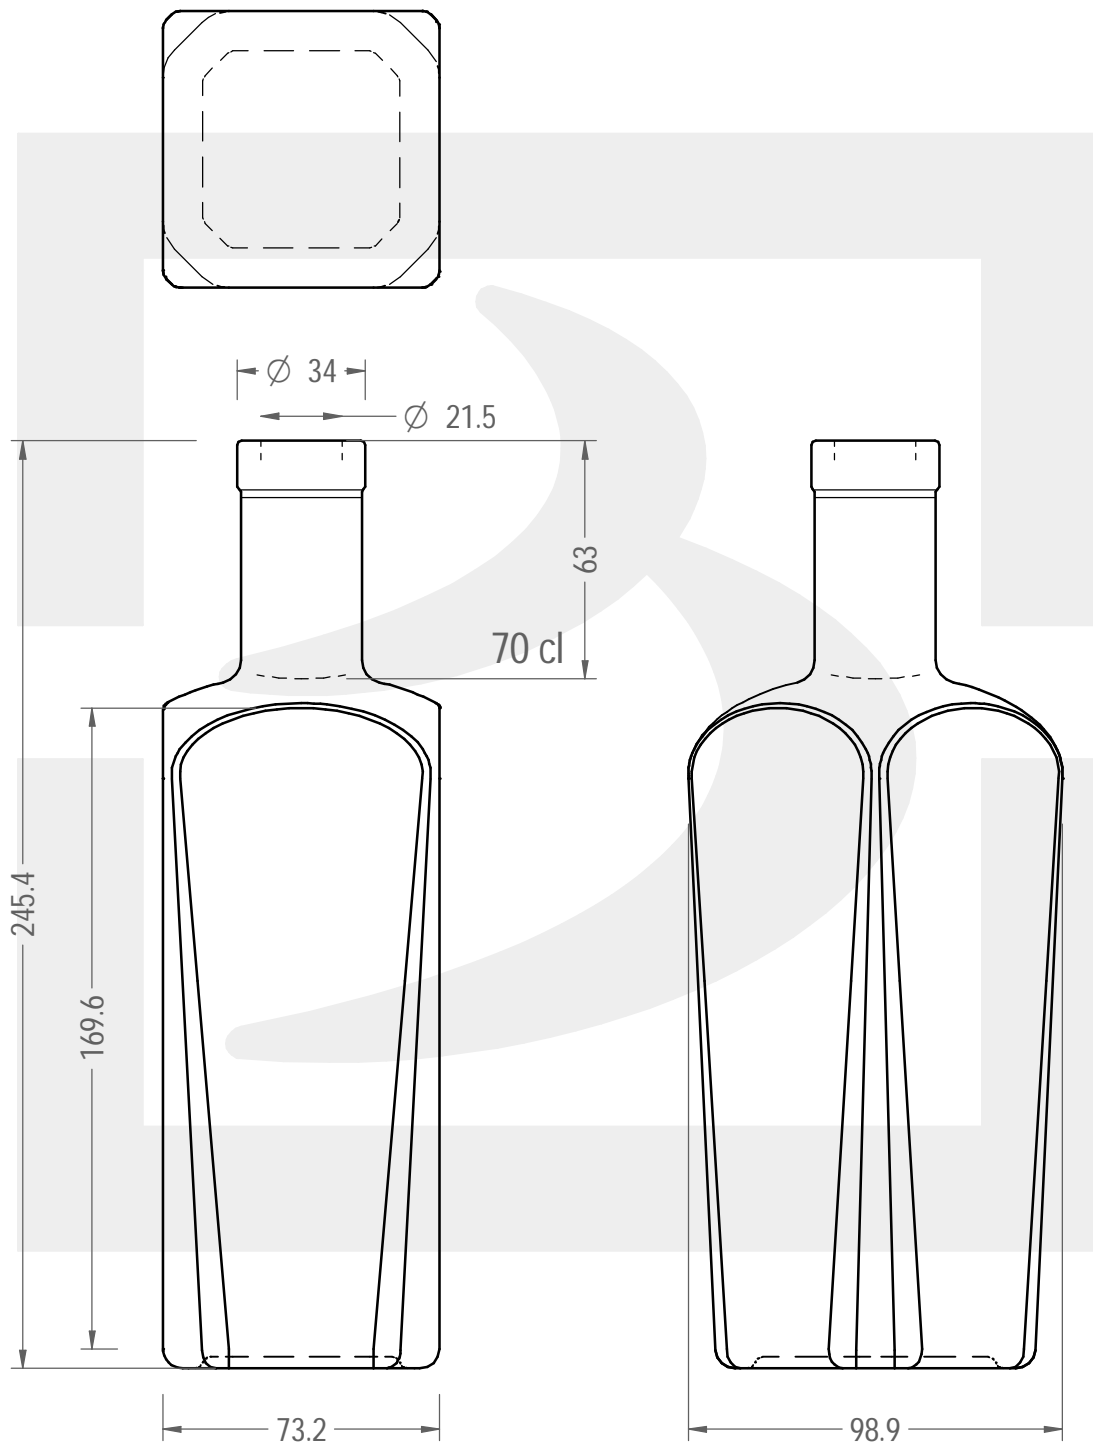

ARTICOLO / ITEM

BOT. ELLIOT 700 F 13 VS IP *

Colore :
Color : BIANCO EXTRA

bruni glass

berlinpackaging.eu

MODELLO DEPOSITATO - PATENTED

Il disegno è puramente indicativo e non vincolante - Berlin Packaging Italy S.p.A. non assume garanzia od obbligazione alcuna per l'utilizzo del presente disegno nè per le informazioni in esso riportate
This drawing is approximate and not binding - Berlin Packaging Italy S.p.A. does not assume any guarantee or obligation for use of this drawing or for information contained therein

Capacità R.B. (c.c.):	728	Peso vetro (gr):	600
Brimful capacity (c.c.):		Glass weight (gr):	
Altezza tot. (mm):	245.4	Bocca:	FASCETTA
Total height (mm):		Finish:	
Diametro corpo (mm):	73.2	Min. foro passante (mm):	18
Body diameter (mm):		Minimum through bore (mm):	
Resistenza a pressione (bar):	-	Scala:	1:2
Pressure resistance (bar):		Scale:	

Per ulteriori informazioni tecniche contattare il referente commerciale
For full technical details please contact sales representative

COD. ARTICOLO / ITEM CODE
23370P1

Data ultimo aggiornamento / Last update: 10/11/2021
Origine / Source: 23370