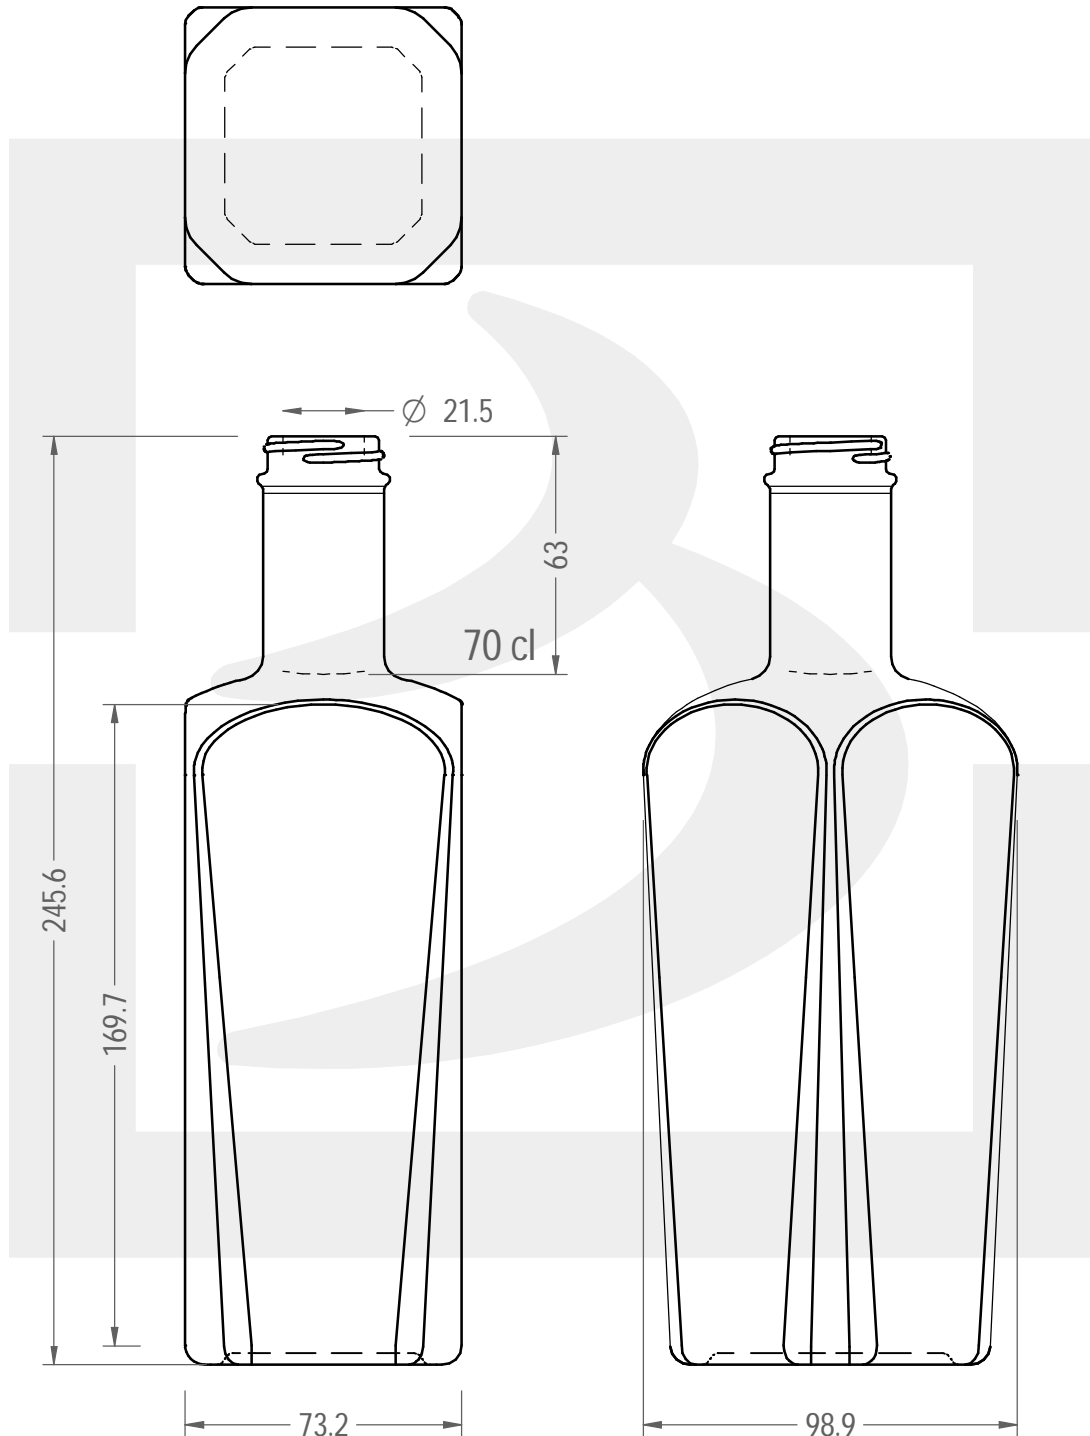

ARTICOLO / ITEM

BOT. ELLIOT 700 GPI 400X33 VS *

Colore :
Color : BIANCO EXTRA

bruni glass

berlinpackaging.eu

MODELLO DEPOSITATO - PATENTED

Il disegno è puramente indicativo e non vincolante - Berlin Packaging Italy S.p.A. non assume garanzia od obbligazione alcuna per l'utilizzo del presente disegno nè per le informazioni in esso riportate
This drawing is approximate and not binding - Berlin Packaging Italy S.p.A. does not assume any guarantee or obligation for use of this drawing or for information contained therein

Capacità R.B. (c.c.):	728	Peso vetro (gr):	600
Brimful capacity (c.c.):		Glass weight (gr):	
Altezza tot. (mm):	245.6	Bocca:	GPI
Total height (mm):		Finish:	
Diametro corpo (mm):	73.2	Min. foro passante (mm):	18
Body diameter (mm):		Minimum through bore (mm):	
Resistenza a pressione (bar):	-	Scala:	1:2
Pressure resistance (bar):		Scale:	