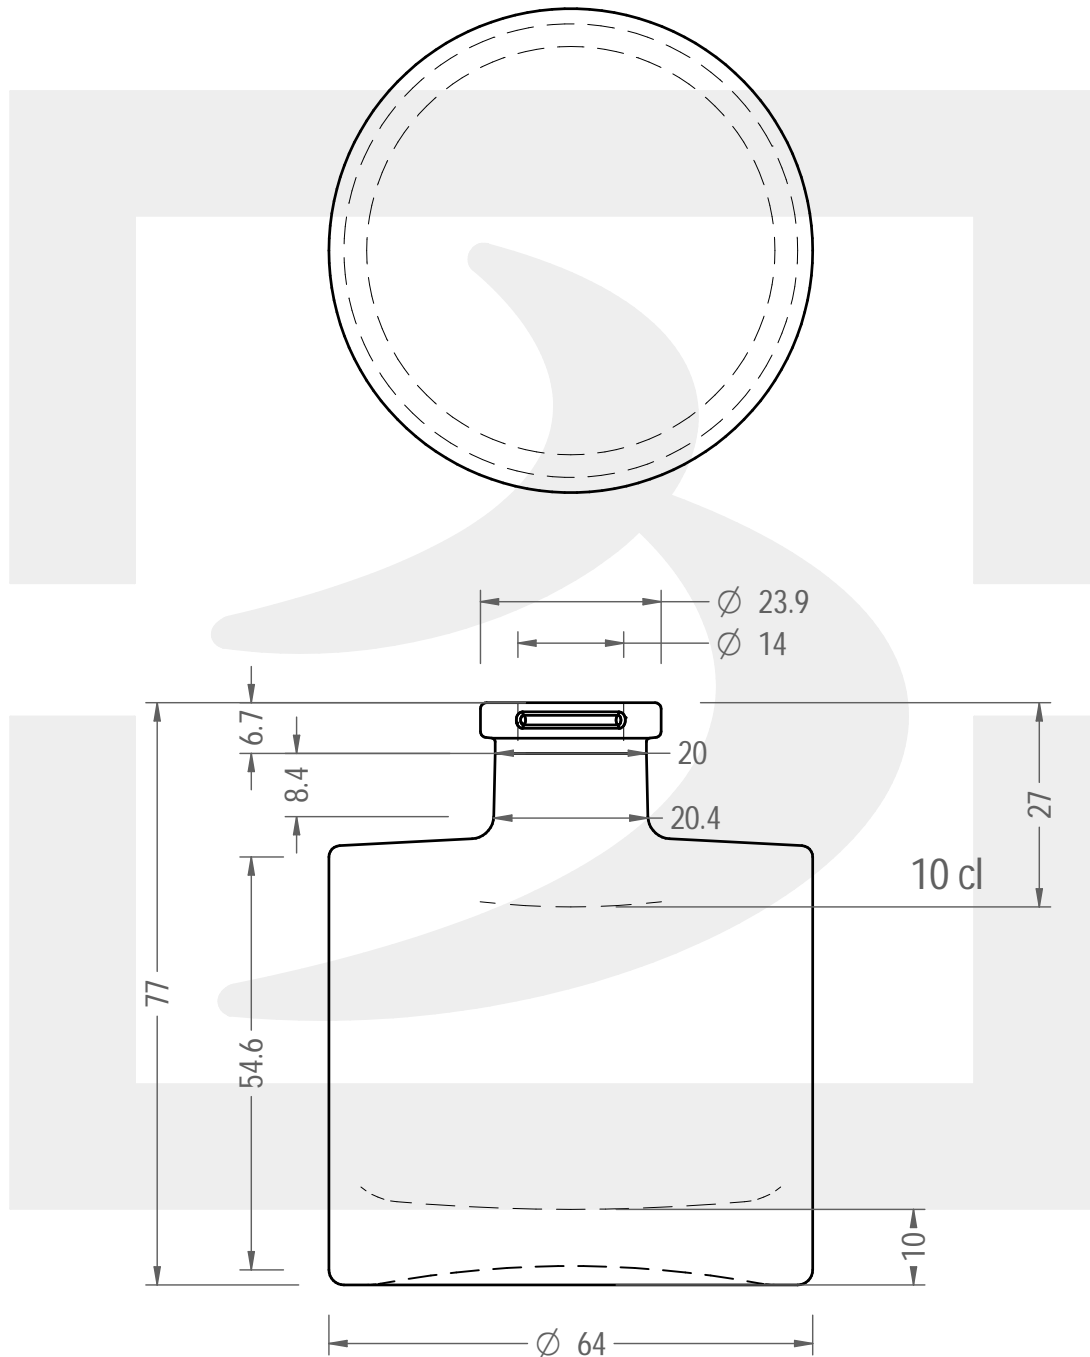

ARTICOLO / ITEM

BOT. ELISE 100 F 4,7 *

Colore : BIANCO EXTRA
Color : BIANCO EXTRA

bruni glass

berlinpackaging.eu

Il disegno è puramente indicativo e non vincolante - Berlin Packaging Italy S.p.A. non assume garanzia od obbligazione alcuna per l'utilizzo del presente disegno nè per le informazioni in esso riportate
This drawing is approximate and not binding - Berlin Packaging Italy S.p.A. does not assume any guarantee or obligation for use of this drawing or for information contained therein

Capacità R.B. (c.c.):	110	Peso vetro (gr):	200
Brimful capacity (c.c.):		Glass weight (gr):	
Altezza tot. (mm):	77	Bocca:	FASCETTA
Total height (mm):		Finish:	
Diametro corpo (mm):	64	Min. foro passante (mm):	12
Body diameter (mm):		Minimum through bore (mm):	
Resistenza a pressione (bar):	-	Scala:	1:1
Pressure resistance (bar):		Scale:	