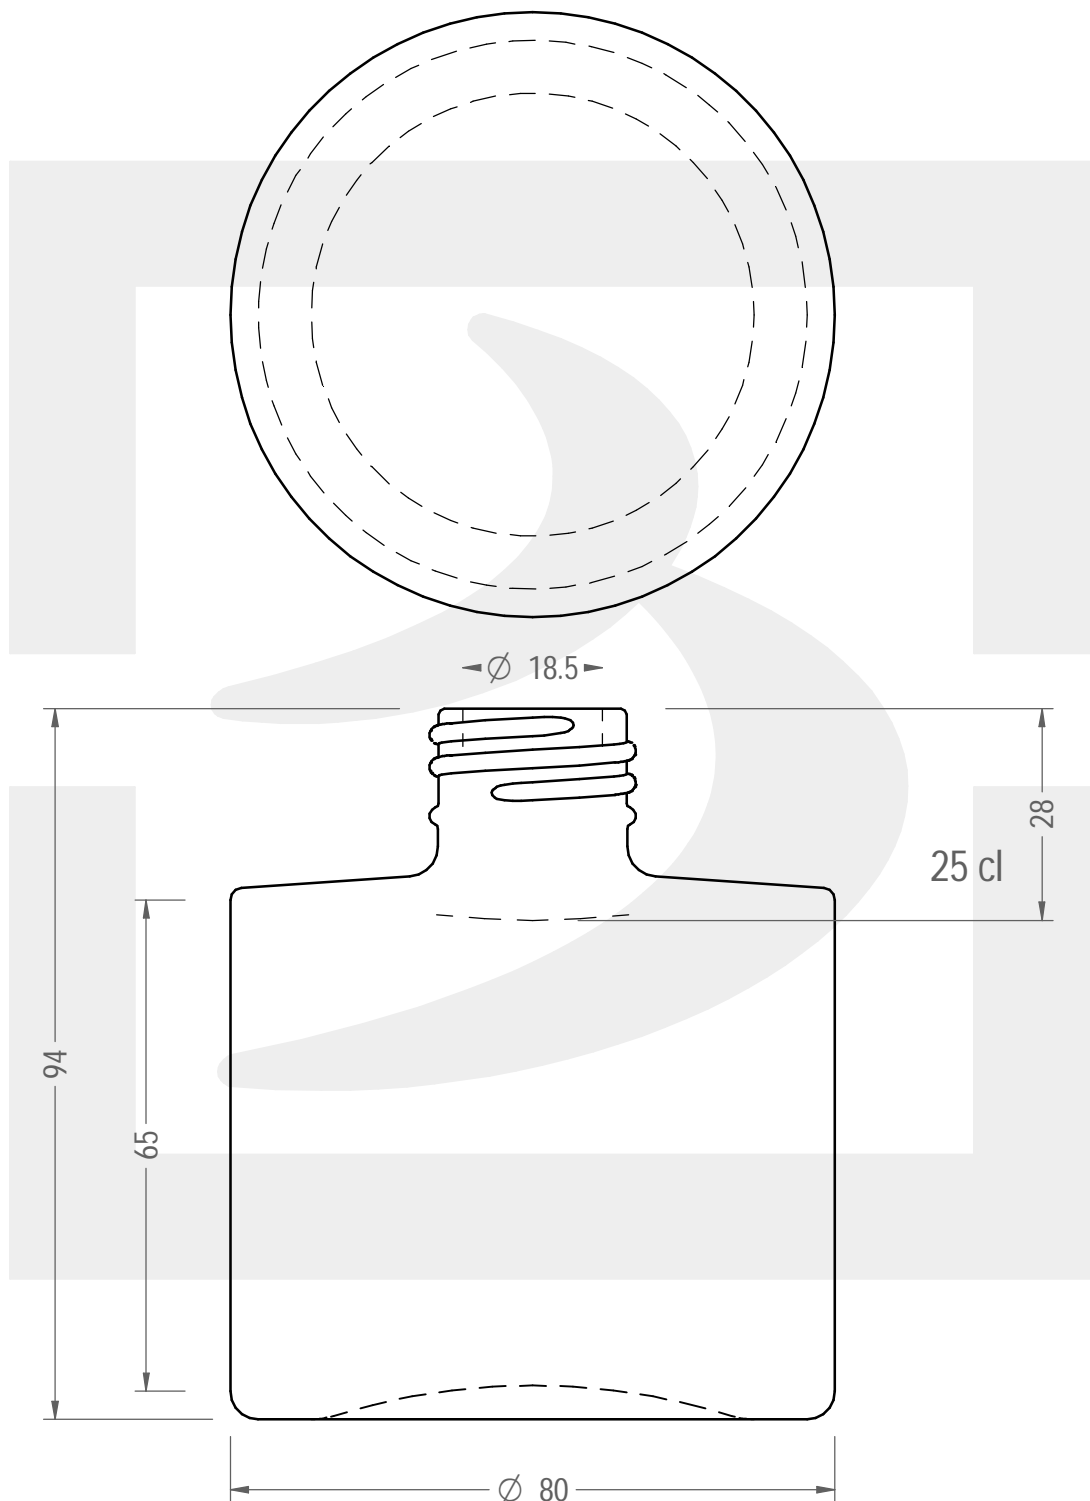

# BOT. ELISE 250 GPI 28/415 # \*

Colore : BIANCO  
Color : BIANCO

berlinpackaging.eu

Il disegno è puramente indicativo e non vincolante - Berlin Packaging Italy S.p.A. non assume garanzia od obbligazione alcuna per l'utilizzo del presente disegno nè per le informazioni in esso riportate  
This drawing is approximate and not binding - Berlin Packaging Italy S.p.A. does not assume any guarantee or obligation for use of this drawing or for information contained therein

Capacità R.B. (c.c.):	260	Peso vetro (gr):	250
Brimful capacity (c.c.):		Glass weight (gr):	
Altezza tot. (mm):	94	Bocca:	GPI
Total height (mm):		Finish:	
Diametro corpo (mm):	80	Min. foro passante (mm):	16
Body diameter (mm):		Minimum through bore (mm):	
Resistenza a pressione (bar):	-	Scala:	1:1
Pressure resistance (bar):		Scale:	