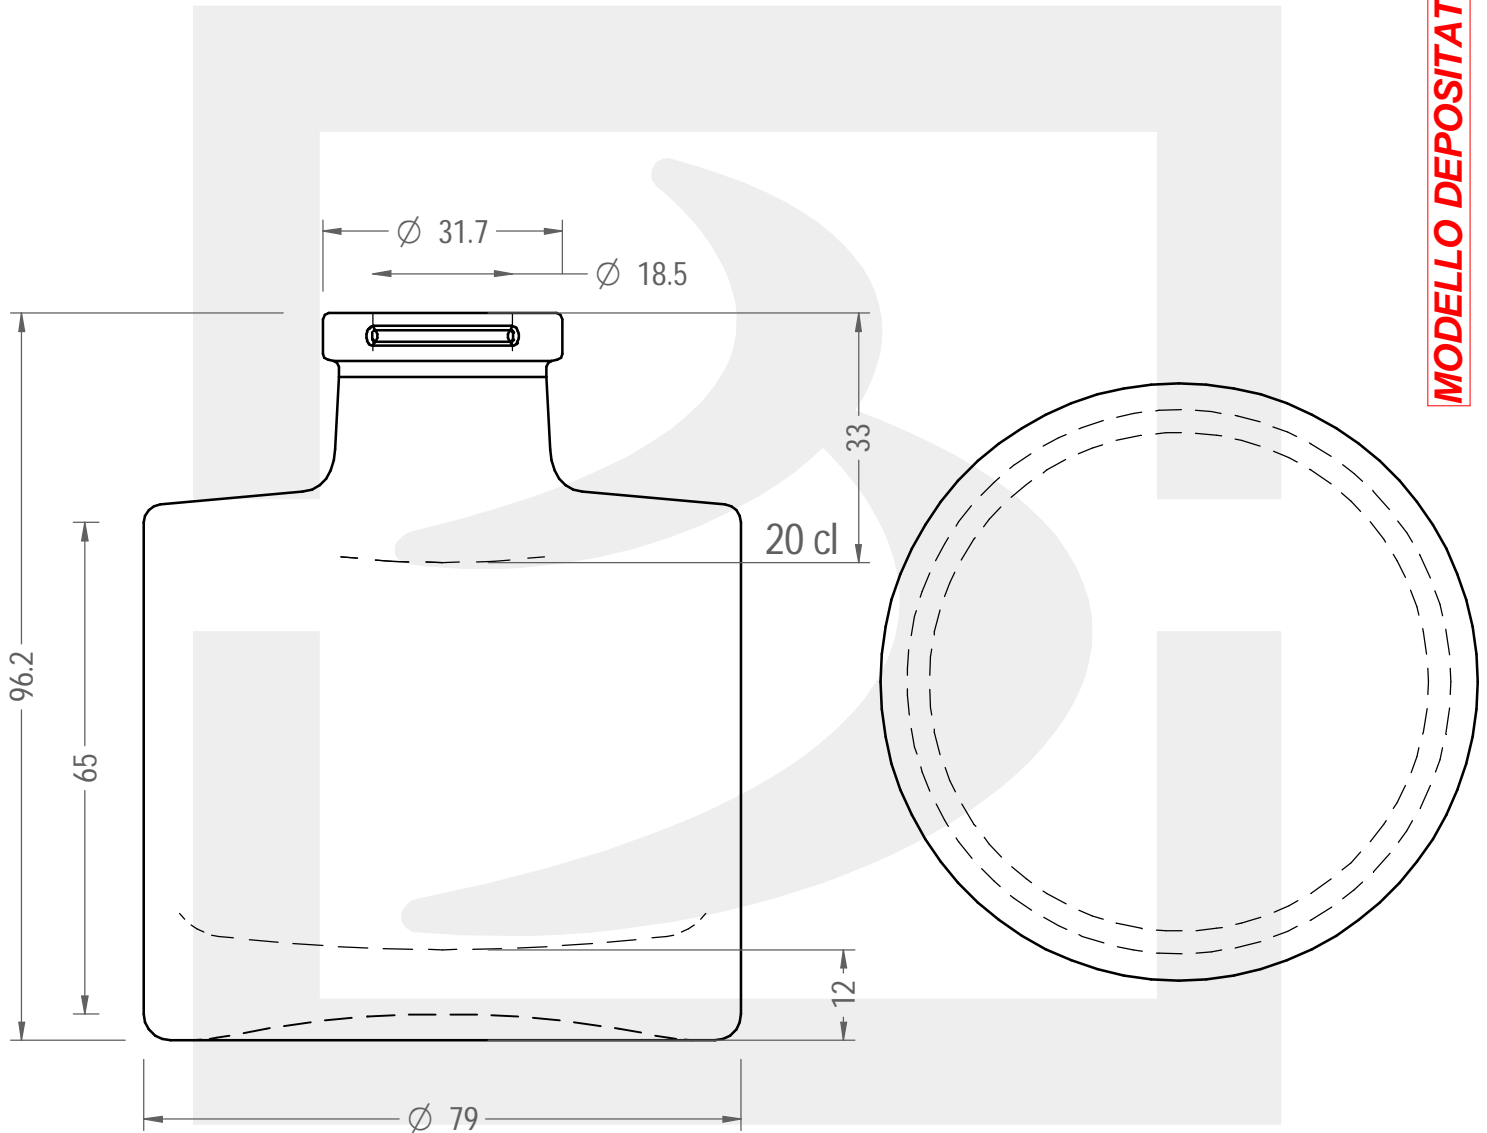

ARTICOLO / ITEM

BOT. ELISE 200 F 6,4 *

Colore : BIANCO EXTRA
Color : BIANCO EXTRA

bruni glass

berlinpackaging.eu

MODELLO DEPOSITATO - PATENTED

Il disegno è puramente indicativo e non vincolante - Berlin Packaging Italy S.p.A. non assume garanzia od obbligazione alcuna per l'utilizzo del presente disegno nè per le informazioni in esso riportate
This drawing is approximate and not binding - Berlin Packaging Italy S.p.A. does not assume any guarantee or obligation for use of this drawing or for information contained therein

Capacità R.B. (c.c.):	220	Peso vetro (gr):	350
Brimful capacity (c.c.):	220	Glass weight (gr):	350
Altezza tot. (mm):	96.2	Bocca:	FASCETTA
Total height (mm):	96.2	Finish:	FASCETTA
Diametro corpo (mm):	79	Min. foro passante (mm):	16
Body diameter (mm):	79	Minimum through bore (mm):	16
Resistenza a pressione (bar):	-	Scala:	1:1
Pressure resistance (bar):	-	Scale:	1:1