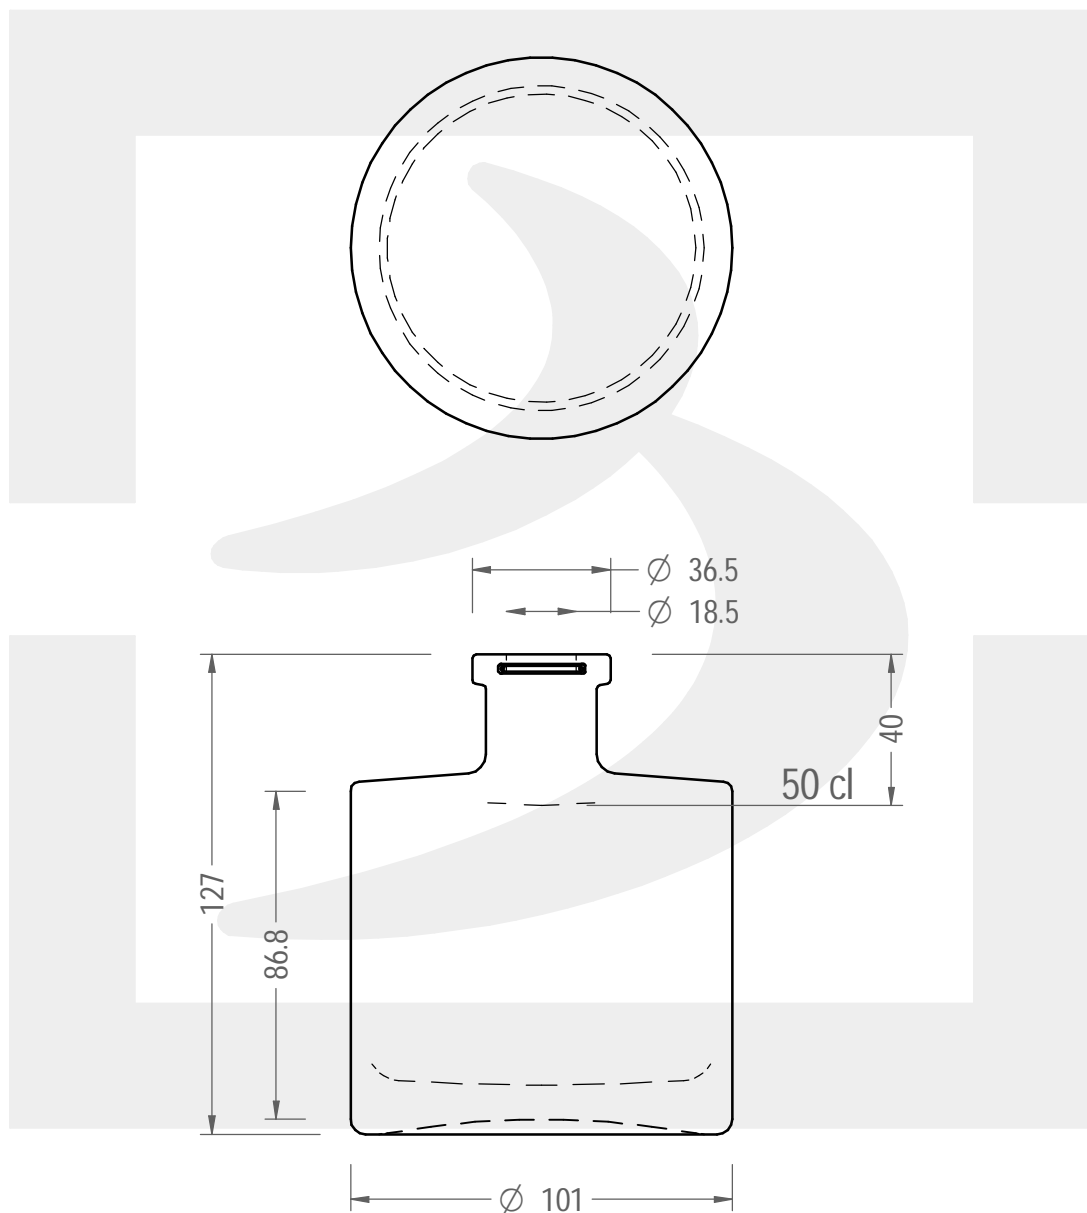

ARTICOLO / ITEM

BOT. ELISE 500 F 8,3 *

Colore : BIANCO EXTRA
Color : BIANCO EXTRA

berlinpackaging.eu

MODELLO DEPOSITATO - PATENTED

Il disegno è puramente indicativo e non vincolante - Berlin Packaging Italy S.p.A. non assume garanzia od obbligazione alcuna per l'utilizzo del presente disegno nè per le informazioni in esso riportate
This drawing is approximate and not binding - Berlin Packaging Italy S.p.A. does not assume any guarantee or obligation for use of this drawing or for information contained therein

Capacità R.B. (c.c.):	525	Peso vetro (gr):	600
Brimful capacity (c.c.):		Glass weight (gr):	
Altezza tot. (mm):	127	Bocca:	FASCETTA
Total height (mm):		Finish:	
Diametro corpo (mm):	101	Min. foro passante (mm):	16
Body diameter (mm):		Minimum through bore (mm):	
Resistenza a pressione (bar):	-	Scala:	1:2
Pressure resistance (bar):		Scale:	