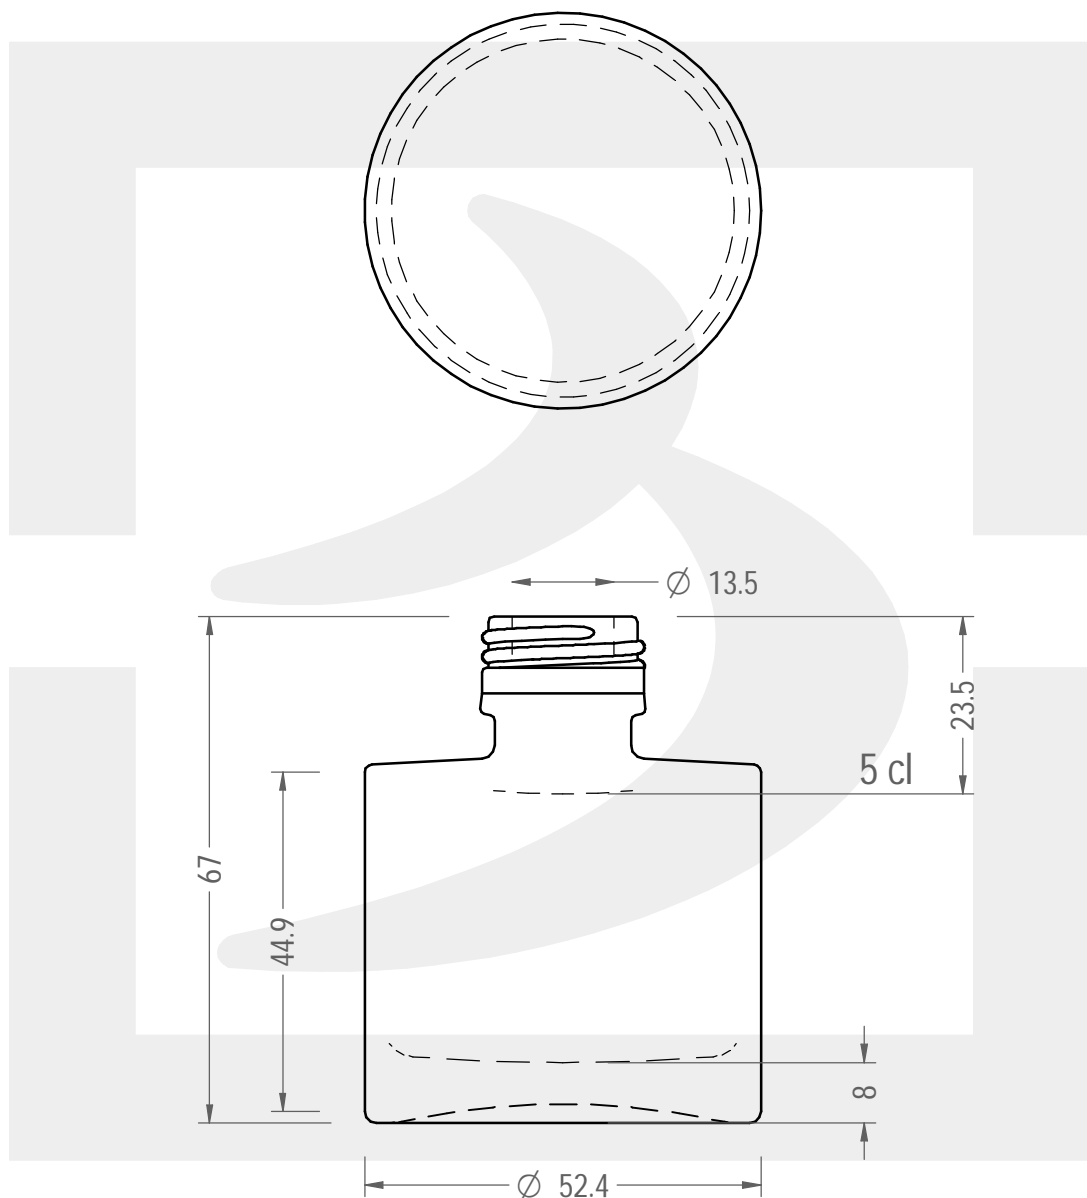

ARTICOLO / ITEM

BOT. ELISE 50 P22 *

Colore : BIANCO EXTRA
Color : BIANCO EXTRA

bruni glass

berlinpackaging.eu

Il disegno è puramente indicativo e non vincolante - Berlin Packaging Italy S.p.A. non assume garanzia od obbligazione alcuna per l'utilizzo del presente disegno nè per le informazioni in esso riportate
This drawing is approximate and not binding - Berlin Packaging Italy S.p.A. does not assume any guarantee or obligation for use of this drawing or for information contained therein

Capacità R.B. (c.c.):	58	Peso vetro (gr):	120
Brimful capacity (c.c.):		Glass weight (gr):	
Altezza tot. (mm):	67	Bocca:	PILFER-PROOF
Total height (mm):		Finish:	
Diametro corpo (mm):	52.4	Min. foro passante (mm):	12
Body diameter (mm):		Minimum through bore (mm):	
Resistenza a pressione (bar):	-	Scala:	1:1
Pressure resistance (bar):		Scale:	