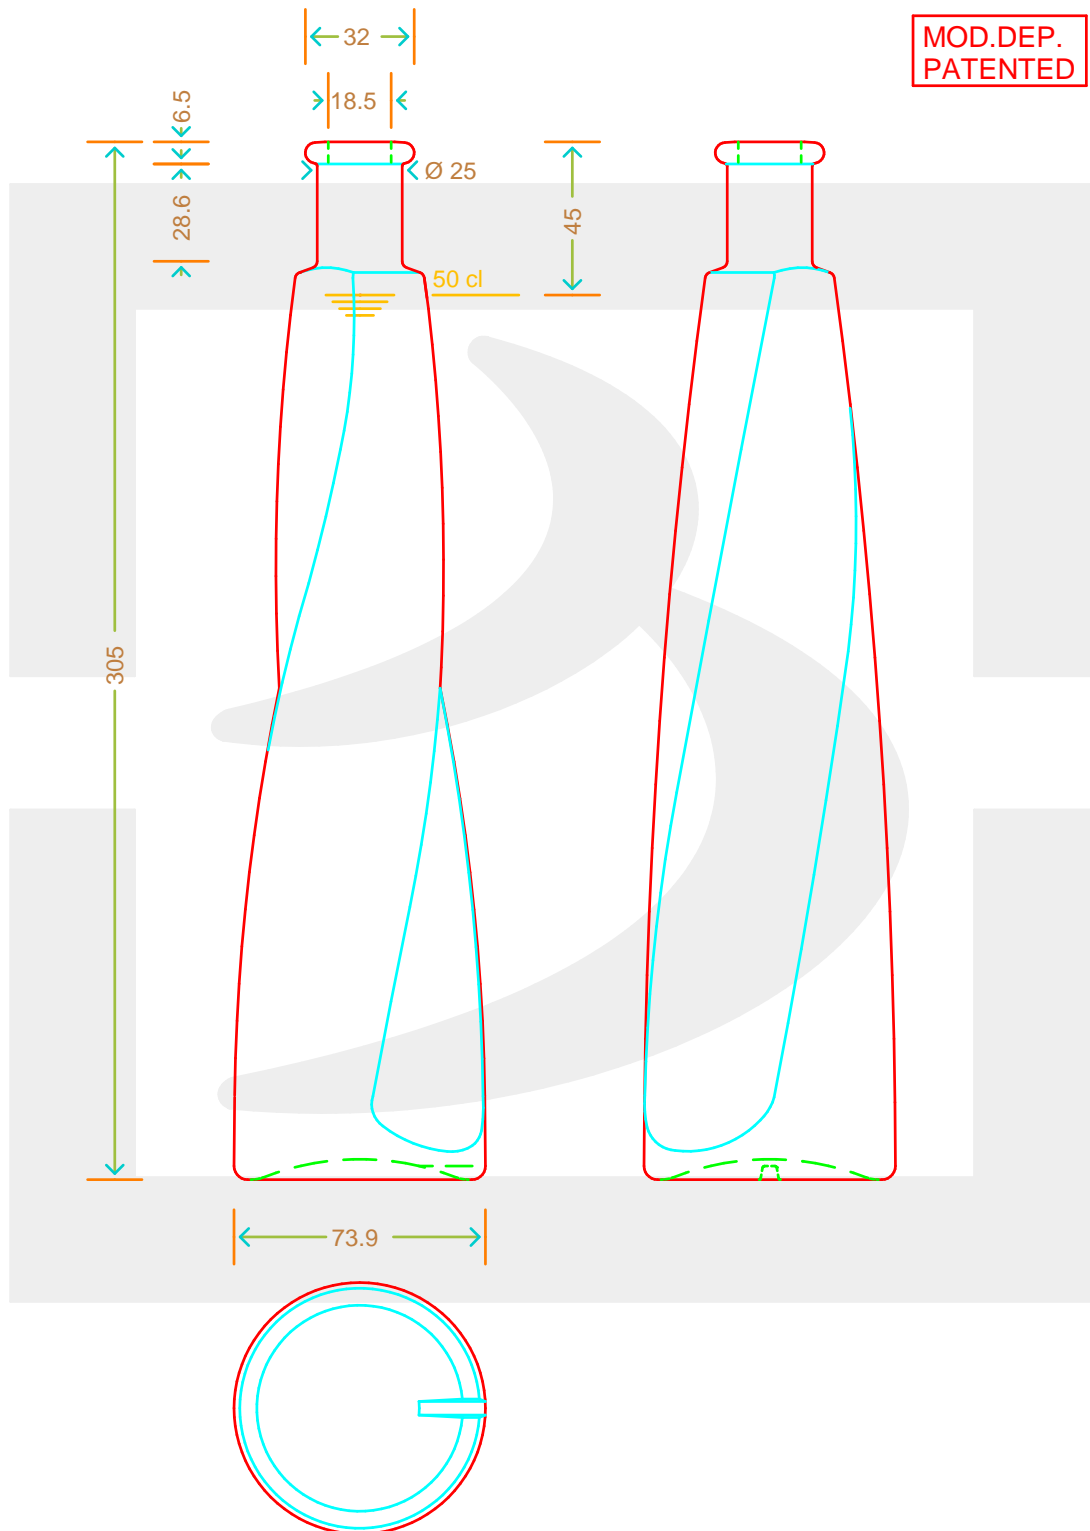

# BOT. ELICA 500 A 6,5 \$ \*

Colore : BIANCO  
Color : BIANCO

bruni glass

berlinpackaging.eu

MOD.DEP.  
PATENTED

Il disegno è puramente indicativo e non vincolante - Berlin Packaging Italy S.p.A. non assume garanzia od obbligazione alcuna per l'utilizzo del presente disegno nè per le informazioni in esso riportate  
This drawing is approximate and not binding - Berlin Packaging Italy S.p.A. does not assume any guarantee or obligation for use of this drawing or for information contained therein

Capacità R.B. (c.c.): Brimful capacity (c.c.):	515	Peso vetro (gr): Glass weight (gr):	500
Altezza tot. (mm): Total height (mm):	305	Bocca: Finish:	ANELLO
Diametro corpo (mm): Body diameter (mm):	73.9	Min. foro passante (mm): Minimum through bore (mm):	
Resistenza a pressione (bar): Pressure resistance (bar):	-	Scala: Scale:	1:1