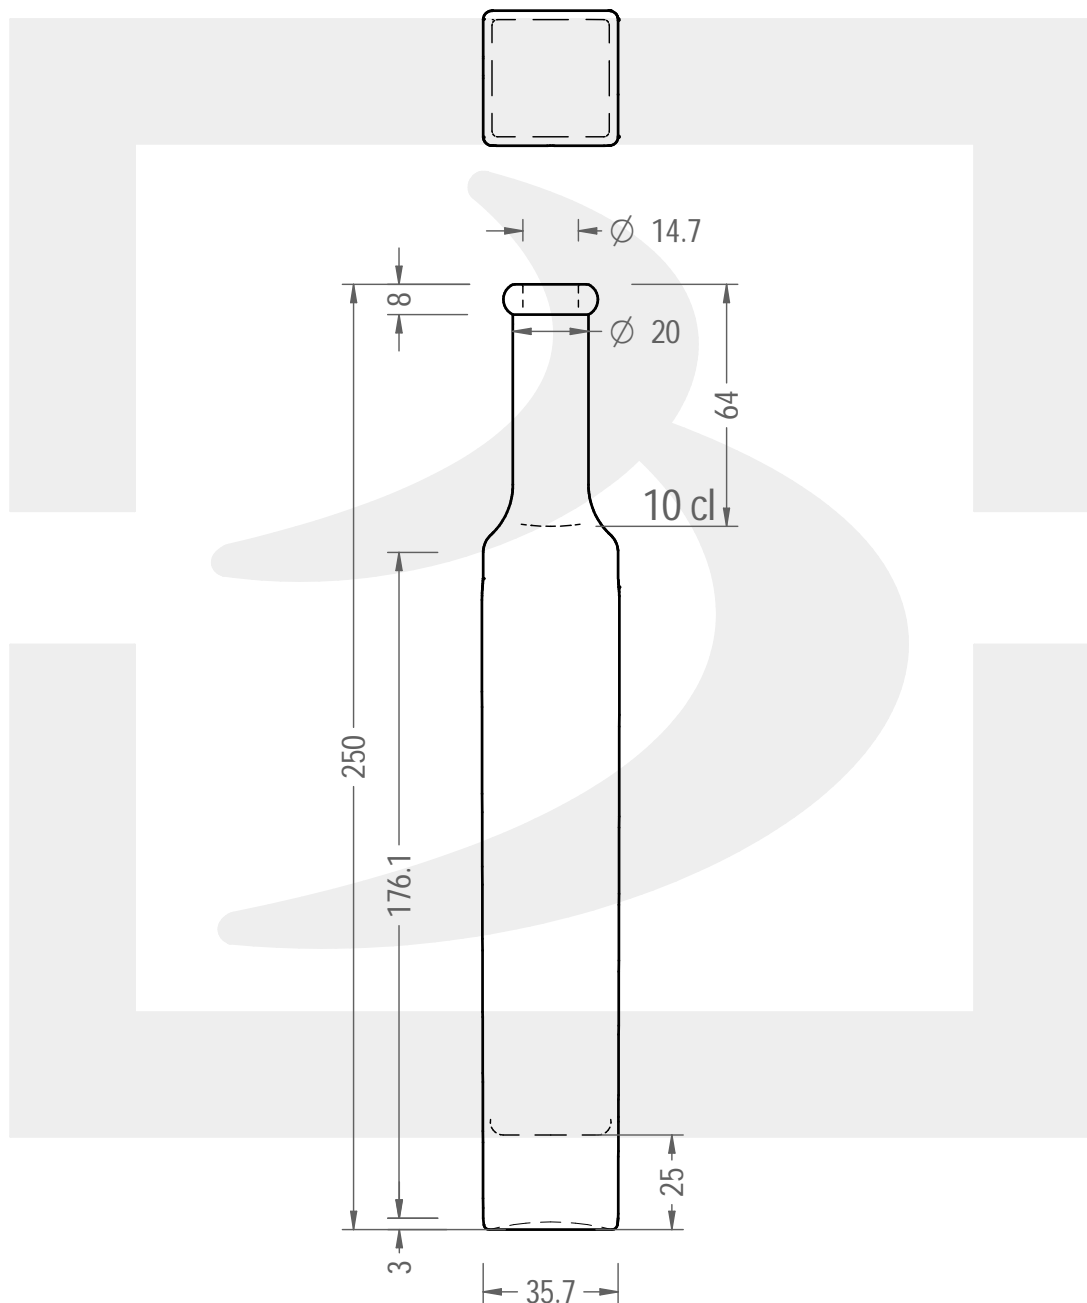

ARTICOLO / ITEM

BOT. DUCALE 100 A 8 DG*

Colore : BIANCO
Color : BIANCO

berlinpackaging.eu

Il disegno è puramente indicativo e non vincolante - Berlin Packaging Italy S.p.A. non assume garanzia od obbligazione alcuna per l'utilizzo del presente disegno nè per le informazioni in esso riportate
This drawing is approximate and not binding - Berlin Packaging Italy S.p.A. does not assume any guarantee or obligation for use of this drawing or for information contained therein

Capacità R.B. (c.c.):	110	Peso vetro (gr):	350
Brimful capacity (c.c.):		Glass weight (gr):	
Altezza tot. (mm):	250	Bocca:	ANELLO
Total height (mm):		Finish:	
Diametro corpo (mm):	35.7	Min. foro passante (mm):	11
Body diameter (mm):		Minimum through bore (mm):	
Resistenza a pressione (bar):	-	Scala:	1:2
Pressure resistance (bar):		Scale:	