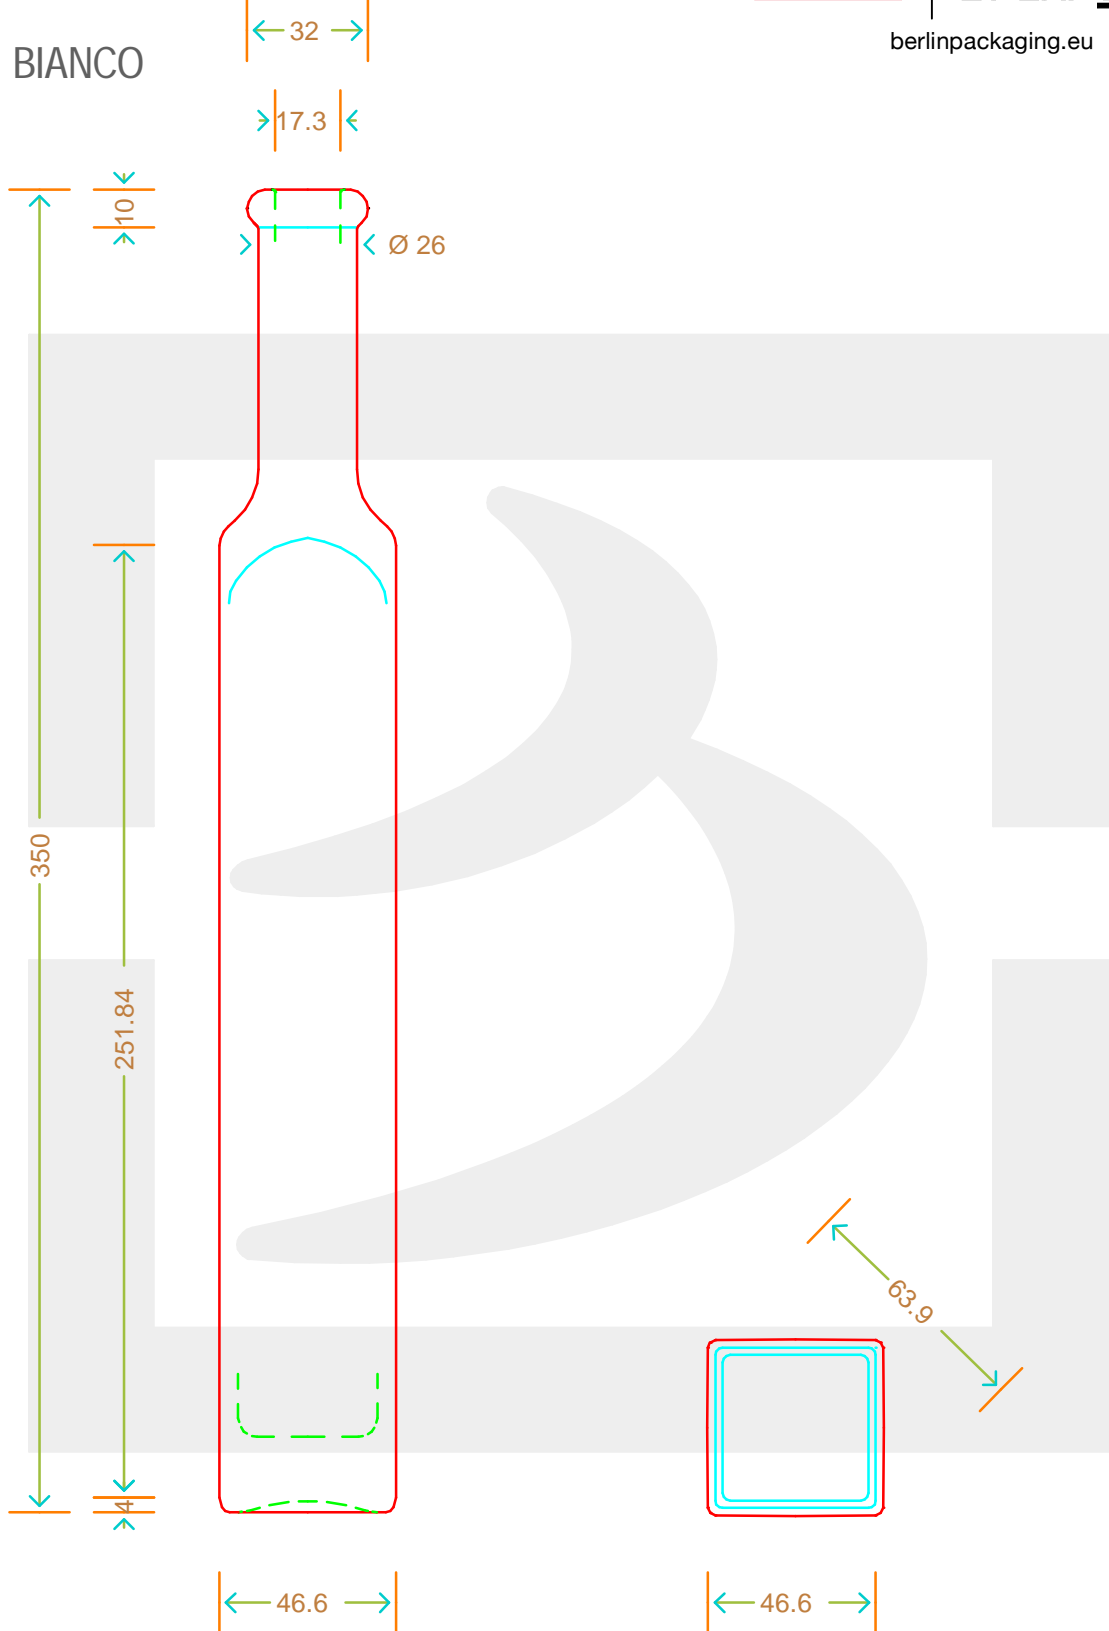

# BOT. DUCALE 350 A 10 \*

Colore : BIANCO  
Color : BIANCO

berlinpackaging.eu

Il disegno è puramente indicativo e non vincolante - Berlin Packaging Italy S.p.A. non assume garanzia od obbligazione alcuna per l'utilizzo del presente disegno nè per le informazioni in esso riportate  
This drawing is approximate and not binding - Berlin Packaging Italy S.p.A. does not assume any guarantee or obligation for use of this drawing or for information contained therein

Capacità R.B. (c.c.):	360	Peso vetro (gr):	600
Brimful capacity (c.c.):	360	Glass weight (gr):	600
Altezza tot. (mm):	350	Bocca:	ANELLO
Total height (mm):	350	Finish:	ANELLO
Diametro corpo (mm):	46.6	Min. foro passante (mm):	
Body diameter (mm):	46.6	Minimum through bore (mm):	
Resistenza a pressione (bar):	-	Scala:	1:1
Pressure resistance (bar):	-	Scale:	1:1