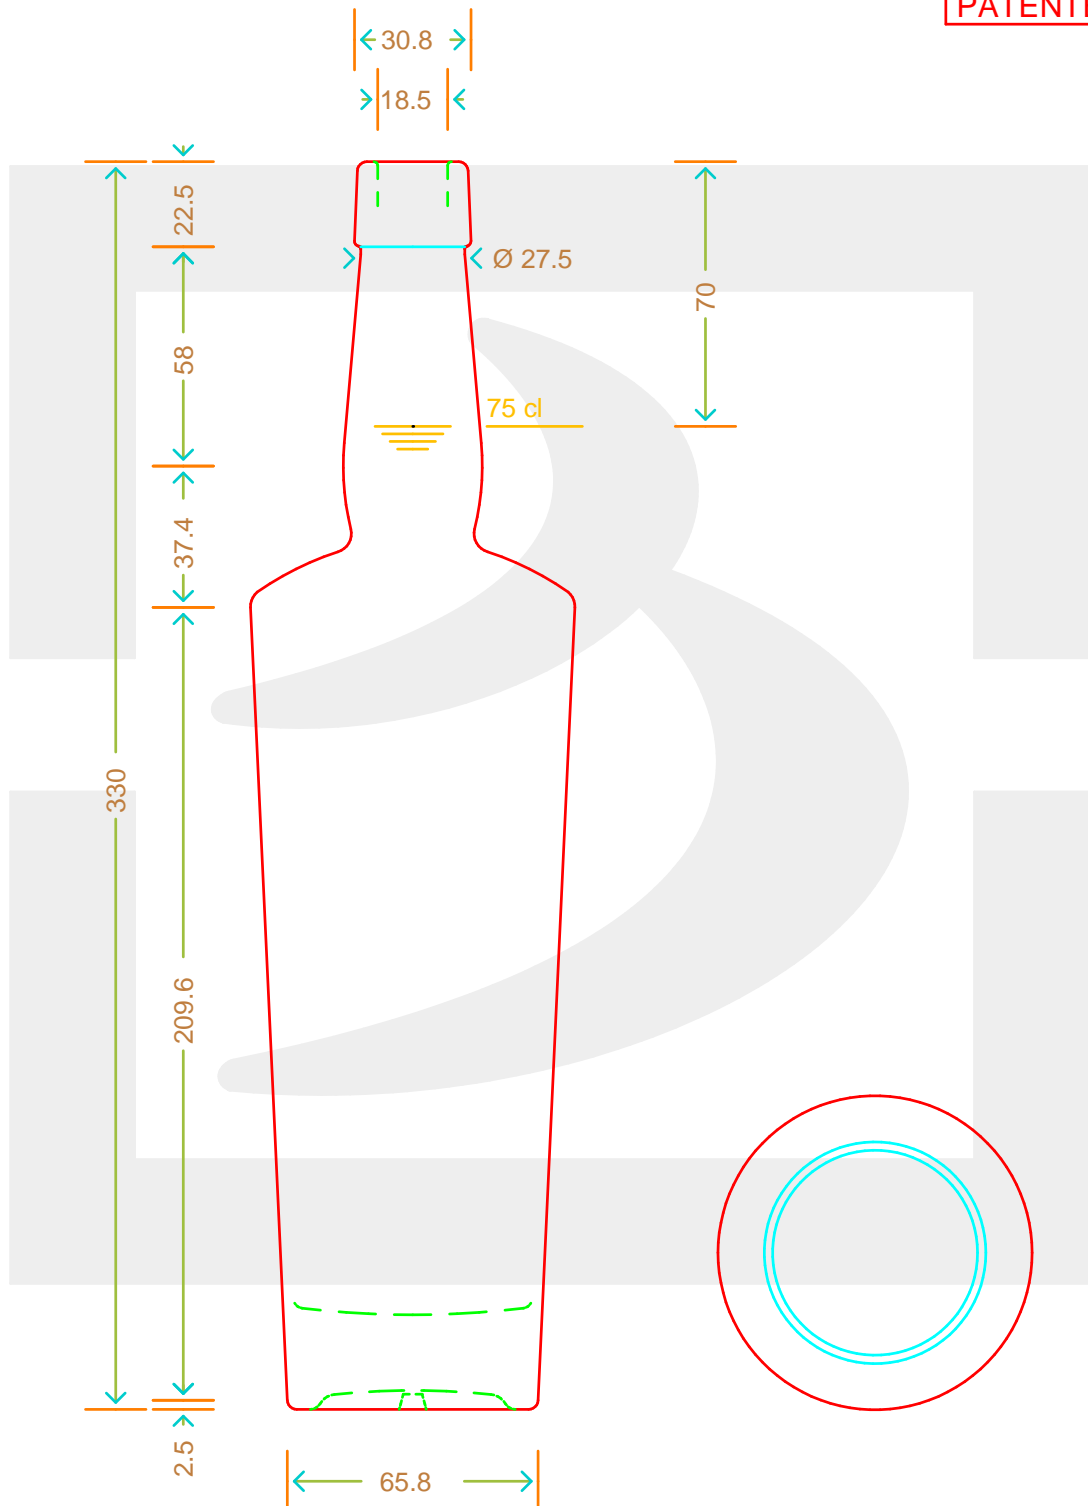

ARTICOLO / ITEM

BOT. DOUG 750 F 22,5 FP \$ *

Colore : BIANCO
Color : BIANCO

bruni glass

berlinpackaging.eu

MOD.DEP.
PATENTED

Il disegno è puramente indicativo e non vincolante - Berlin Packaging Italy S.p.A. non assume garanzia od obbligazione alcuna per l'utilizzo del presente disegno nè per le informazioni in esso riportate
This drawing is approximate and not binding - Berlin Packaging Italy S.p.A. does not assume any guarantee or obligation for use of this drawing or for information contained therein

Capacità R.B. (c.c.): Brimful capacity (c.c.):	780	Peso vetro (gr): Glass weight (gr):	750
Altezza tot. (mm): Total height (mm):	330	Bocca: Finish:	FASCETTA
Diametro corpo (mm): Body diameter (mm):	85.8	Min. foro passante (mm): Minimum through bore (mm):	
Resistenza a pressione (bar): Pressure resistance (bar):	-	Scala: Scale:	1:1