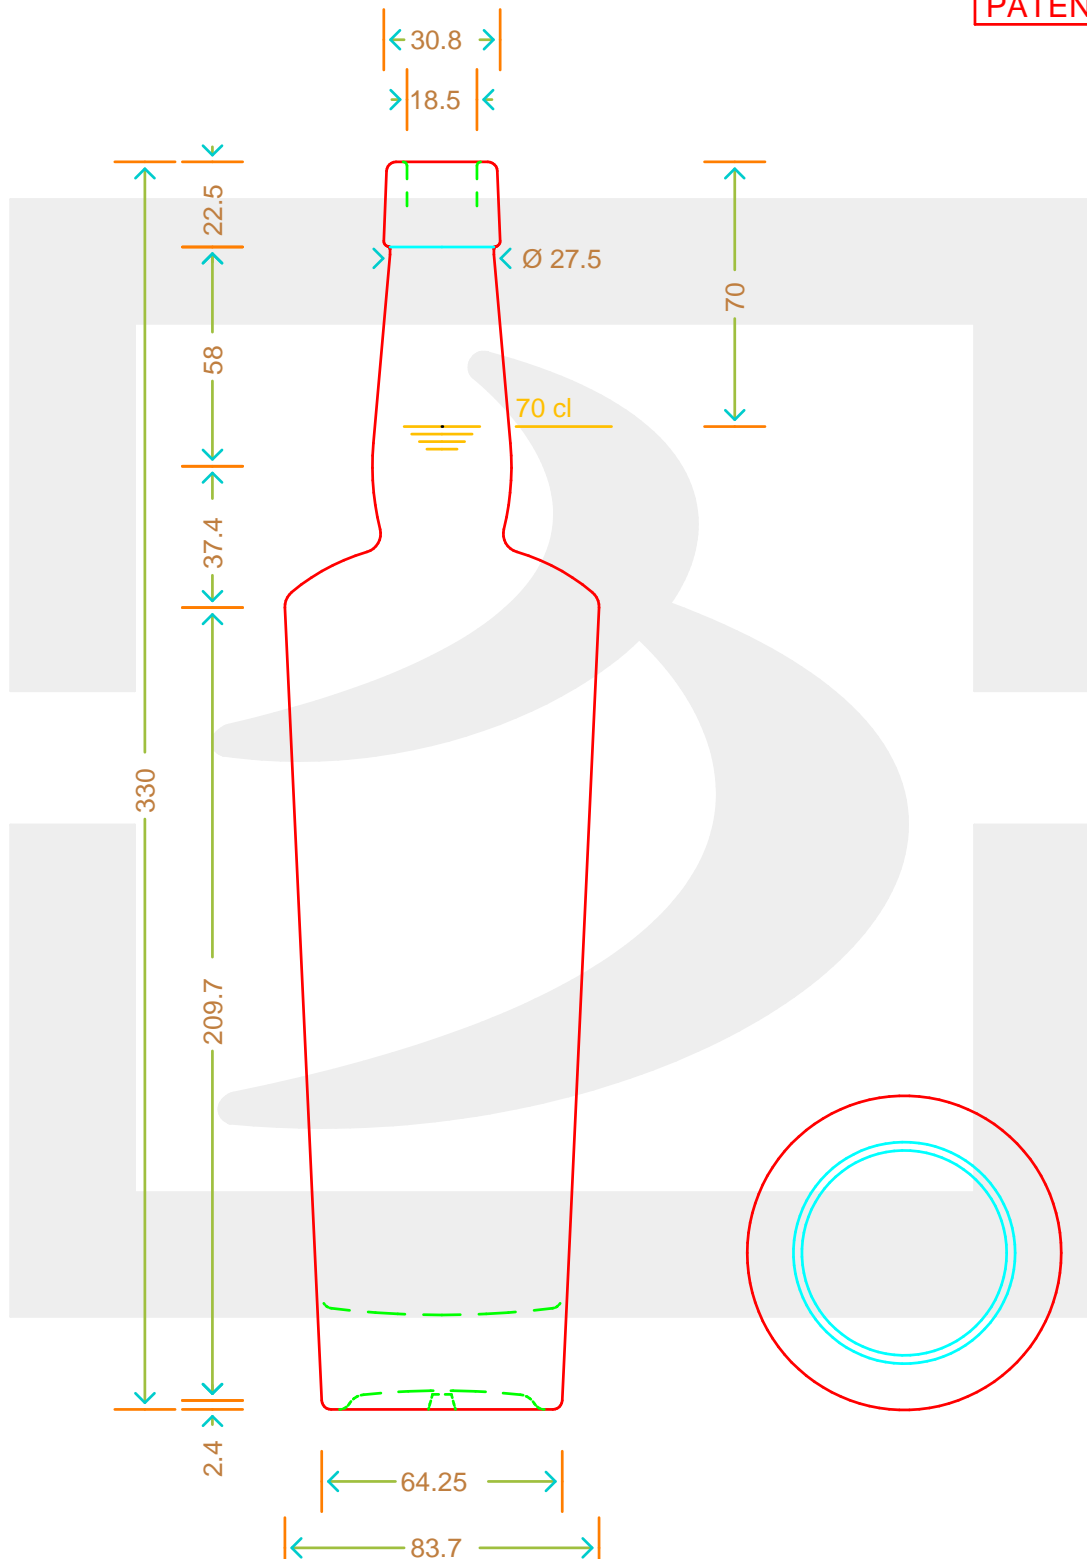

ARTICOLO / ITEM

BOT. DOUG 700 F 22,5 FP \$ *

Colore : BIANCO
Color : BIANCO

bruni glass

berlinpackaging.eu

MOD.DEP.
PATENTED

Il disegno è puramente indicativo e non vincolante - Berlin Packaging Italy S.p.A. non assume garanzia od obbligazione alcuna per l'utilizzo del presente disegno nè per le informazioni in esso riportate
This drawing is approximate and not binding - Berlin Packaging Italy S.p.A. does not assume any guarantee or obligation for use of this drawing or for information contained therein

Capacità R.B. (c.c.):	730	Peso vetro (gr):	750
Brimful capacity (c.c.):		Glass weight (gr):	
Altezza tot. (mm):	330	Bocca:	FASCETTA
Total height (mm):		Finish:	
Diametro corpo (mm):	83.7	Min. foro passante (mm):	
Body diameter (mm):		Minimum through bore (mm):	
Resistenza a pressione (bar):	-	Scala:	1:1
Pressure resistance (bar):		Scale:	