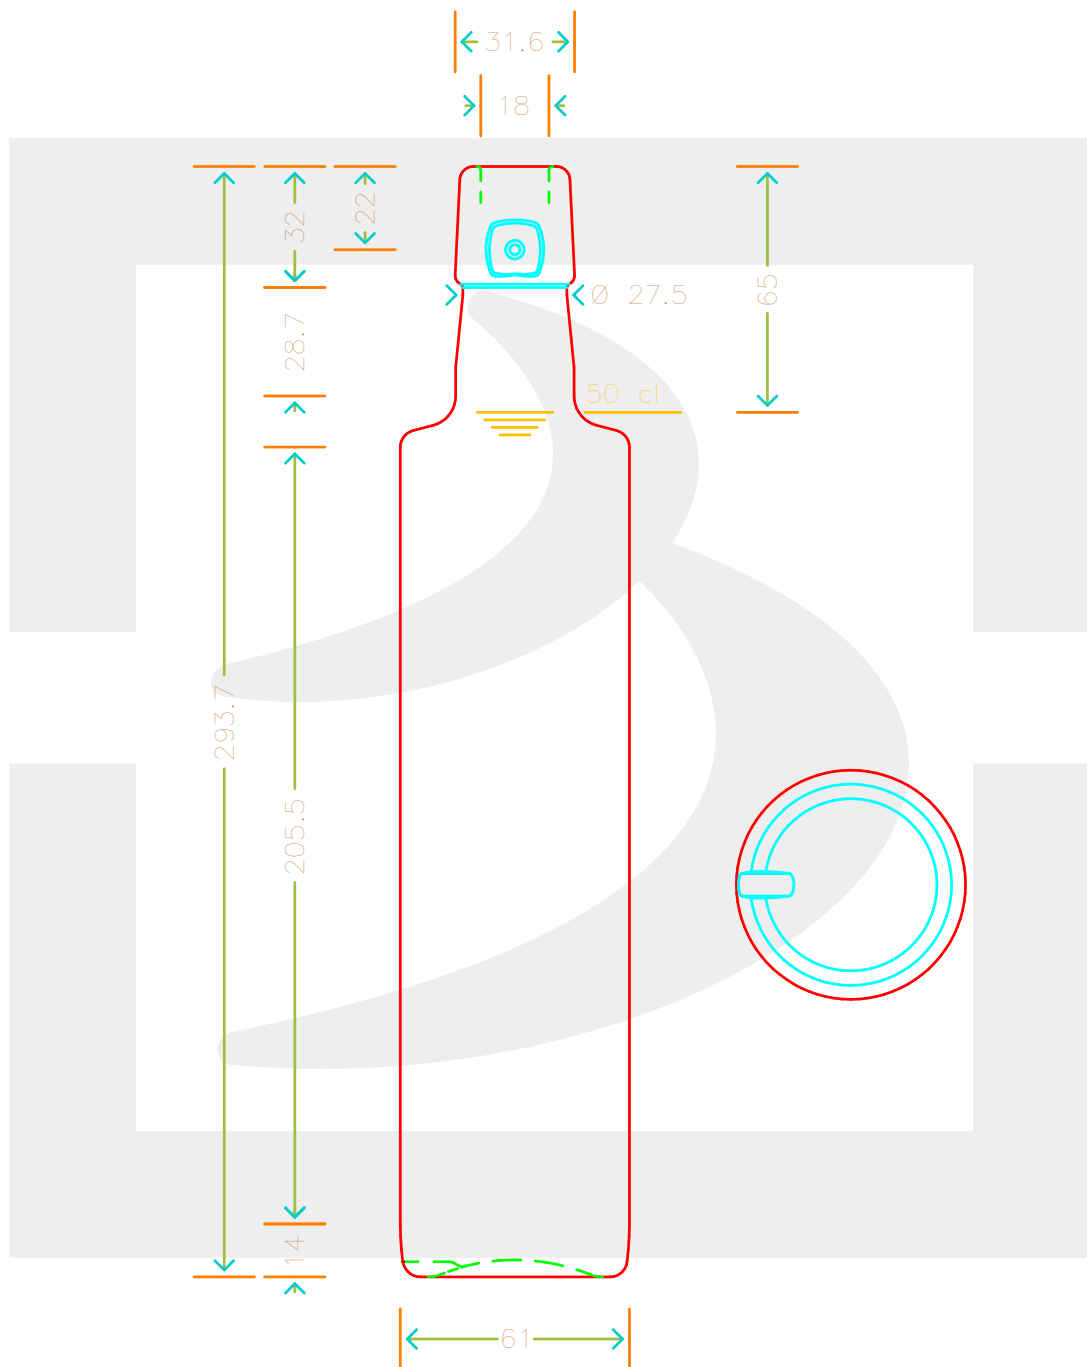

ARTICOLO / ITEM

BOT. DORICA 500 TM *

Colore : BIANCO
Color : BIANCO

berlinpackaging.eu

Il disegno è puramente indicativo e non vincolante - Berlin Packaging Italy S.p.A. non assume garanzia od obbligazione alcuna per l'utilizzo del presente disegno nè per le informazioni in esso riportate
This drawing is approximate and not binding - Berlin Packaging Italy S.p.A. does not assume any guarantee or obligation for use of this drawing or for information contained therein

Capacità R.B. (c.c.): Brimful capacity (c.c.):	521	Peso vetro (gr): Glass weight (gr):	450
Altezza tot. (mm): Total height (mm):	293.7	Bocca: Finish:	TAPPO MECCANICO
Diametro corpo (mm): Body diameter (mm):	61	Min. foro passante (mm): Minimum through bore (mm):	
Resistenza a pressione (bar): Pressure resistance (bar):	-	Scala: Scale:	1:1