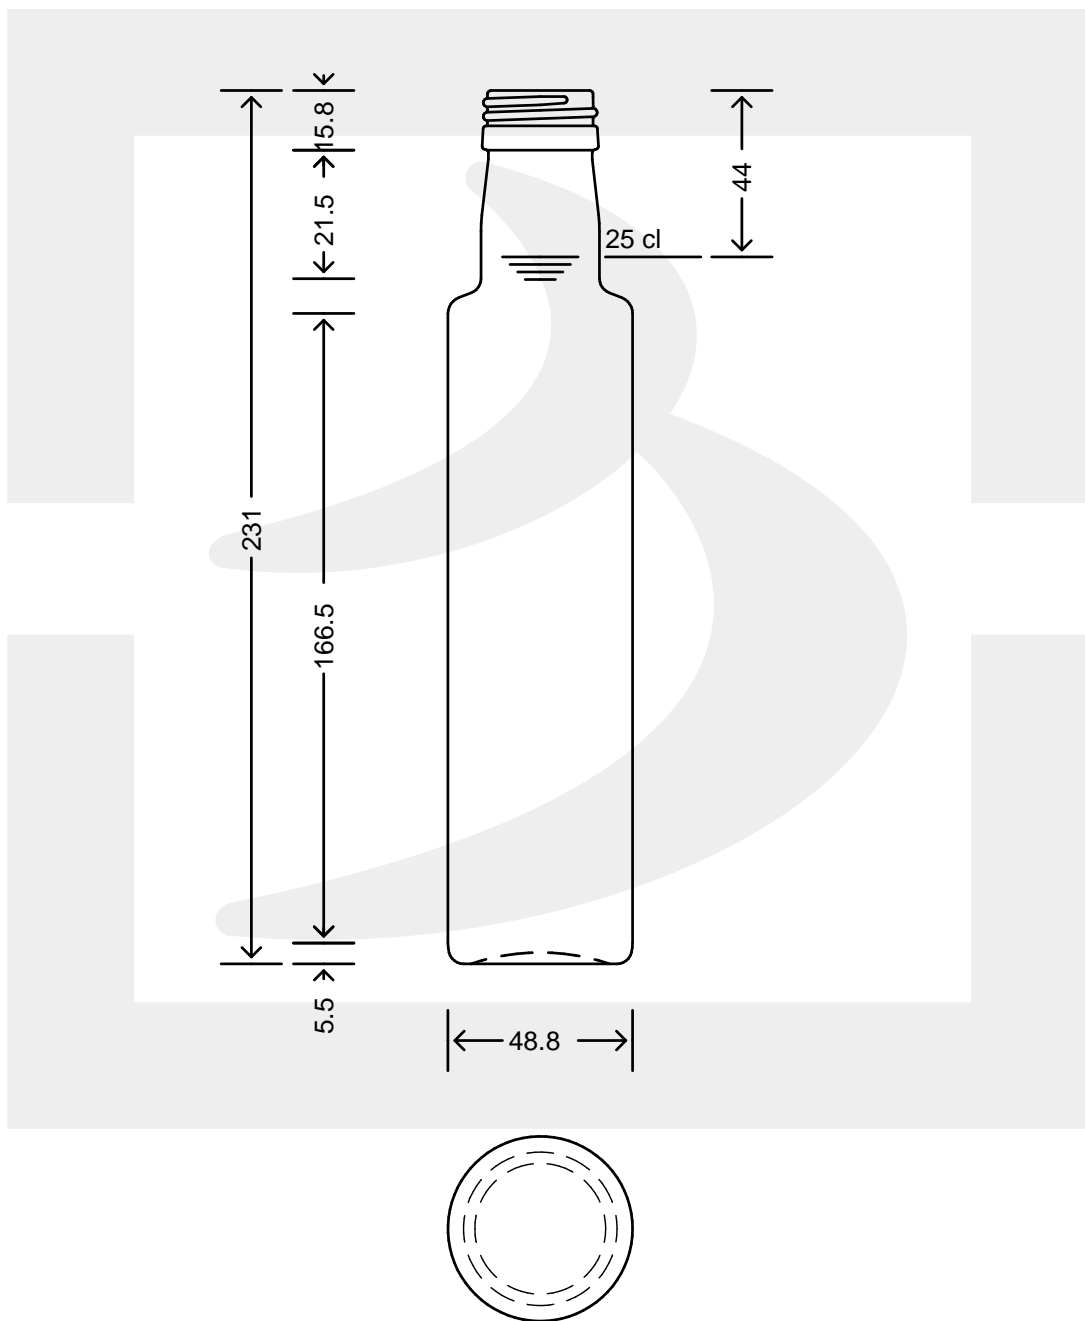

ARTICOLO / ITEM

B. DORICA 250 PP31,5X18L UVAG IP BV

Colore : UVAG
Color : UVAG

berlinpackaging.eu

Il disegno è puramente indicativo e non vincolante - Berlin Packaging Italy S.p.A. non assume garanzia od obbligazione alcuna per l'utilizzo del presente disegno nè per le informazioni in esso riportate
This drawing is approximate and not binding - Berlin Packaging Italy S.p.A. does not assume any guarantee or obligation for use of this drawing or for information contained therein

Capacità R.B. (c.c.): Brimful capacity (c.c.):	267	Peso vetro (gr): Glass weight (gr):	250
Altezza tot. (mm): Total height (mm):	231	Bocca: Finish:	PILFER-PROOF
Diametro corpo (mm): Body diameter (mm):	48.8	Min. foro passante (mm): Minimum through bore (mm):	
Resistenza a pressione (bar): Pressure resistance (bar):	-	Scala: Scale:	1:1