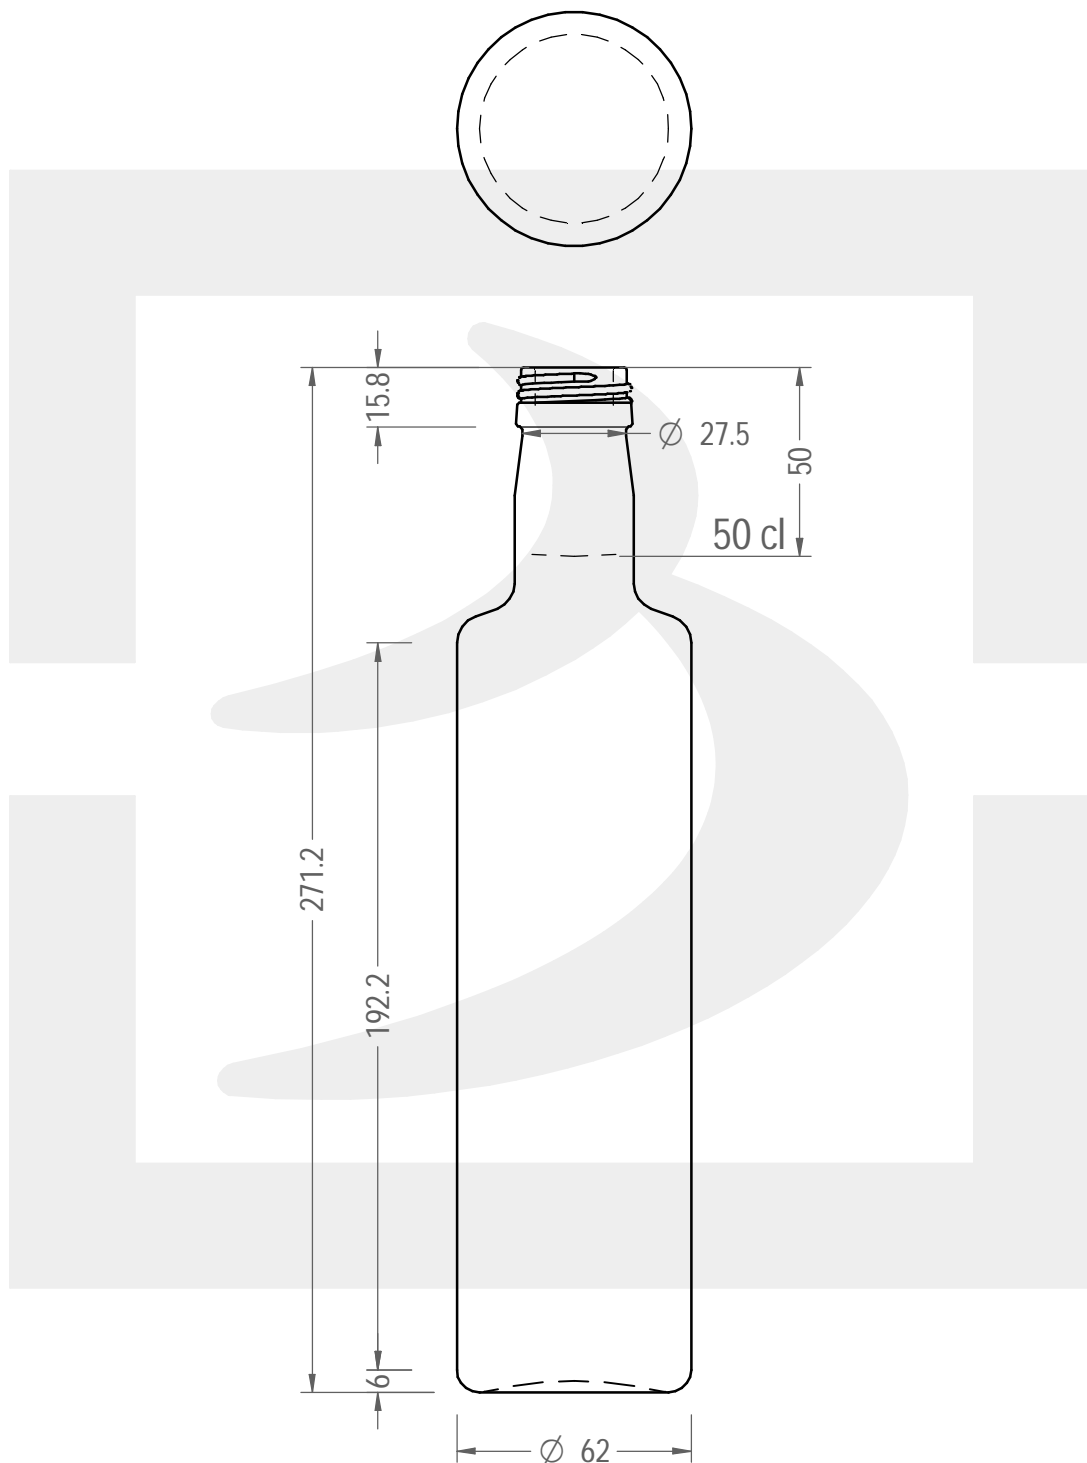

ARTICOLO / ITEM

BOT. DORICA 500 ECO P31,5X18 UVAG \$

Colore : UVAG
Color : UVAG

berlinpackaging.eu

Il disegno è puramente indicativo e non vincolante - Berlin Packaging Italy S.p.A. non assume garanzia od obbligazione alcuna per l'utilizzo del presente disegno nè per le informazioni in esso riportate
This drawing is approximate and not binding - Berlin Packaging Italy S.p.A. does not assume any guarantee or obligation for use of this drawing or for information contained therein

Capacità R.B. (c.c.):	520	Peso vetro (gr):	350
Brimful capacity (c.c.):		Glass weight (gr):	
Altezza tot. (mm):	271.2	Bocca:	PILFER-PROOF
Total height (mm):		Finish:	
Diametro corpo (mm):	62	Min. foro passante (mm):	
Body diameter (mm):		Minimum through bore (mm):	
Resistenza a pressione (bar):	-	Scala:	1:2
Pressure resistance (bar):		Scale:	